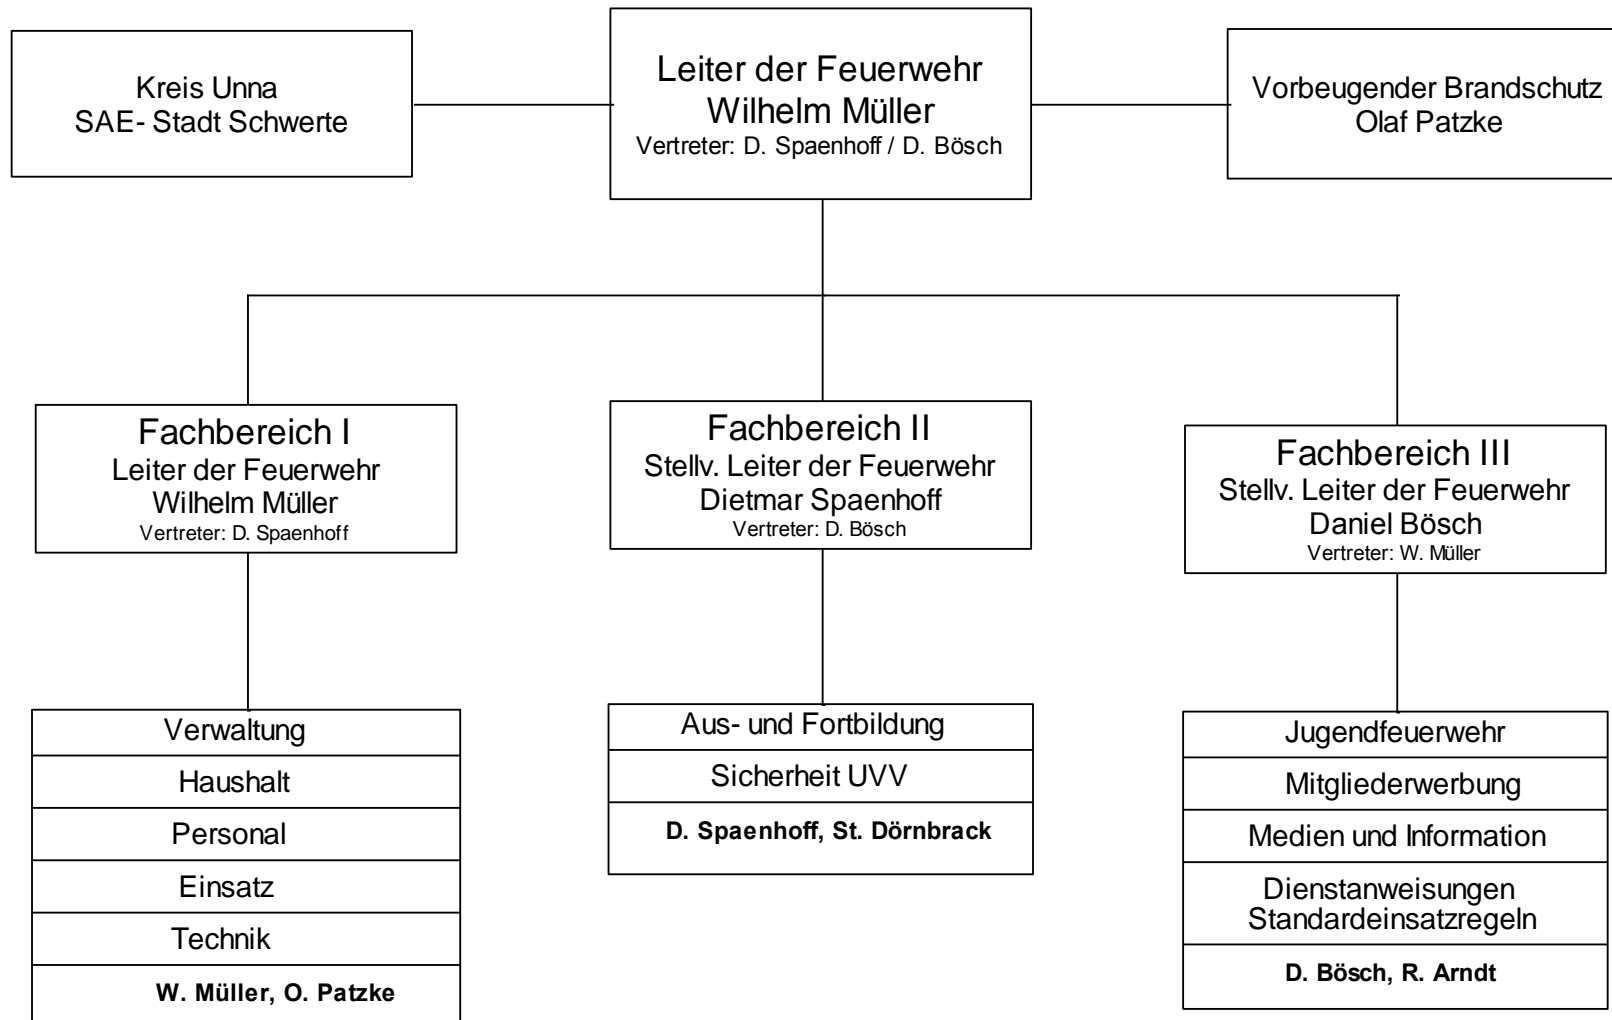

Fachbereichsplan der Freiwilligen Feuerwehr Schwerte

Taktische Gliederung Feuerwehr Schwerte

Einsatzführungsdienst (B-Dienst)

Hauptamtliche Wache		Zugführer Feuerwehr Schwerte (C-Dienst)						Sondereinheiten Feuerwehr Schwerte
Wach- abteilung 1	Wach- abteilung 2	Löschzug Mitte	Löschzug Villigst	Löschzug Ergste	Löschzug Westhofen	Löschgruppe Geisecke	Löschgruppe Wandhofen	ABC-Erkunder
								Einsatzzentrale Wache 7