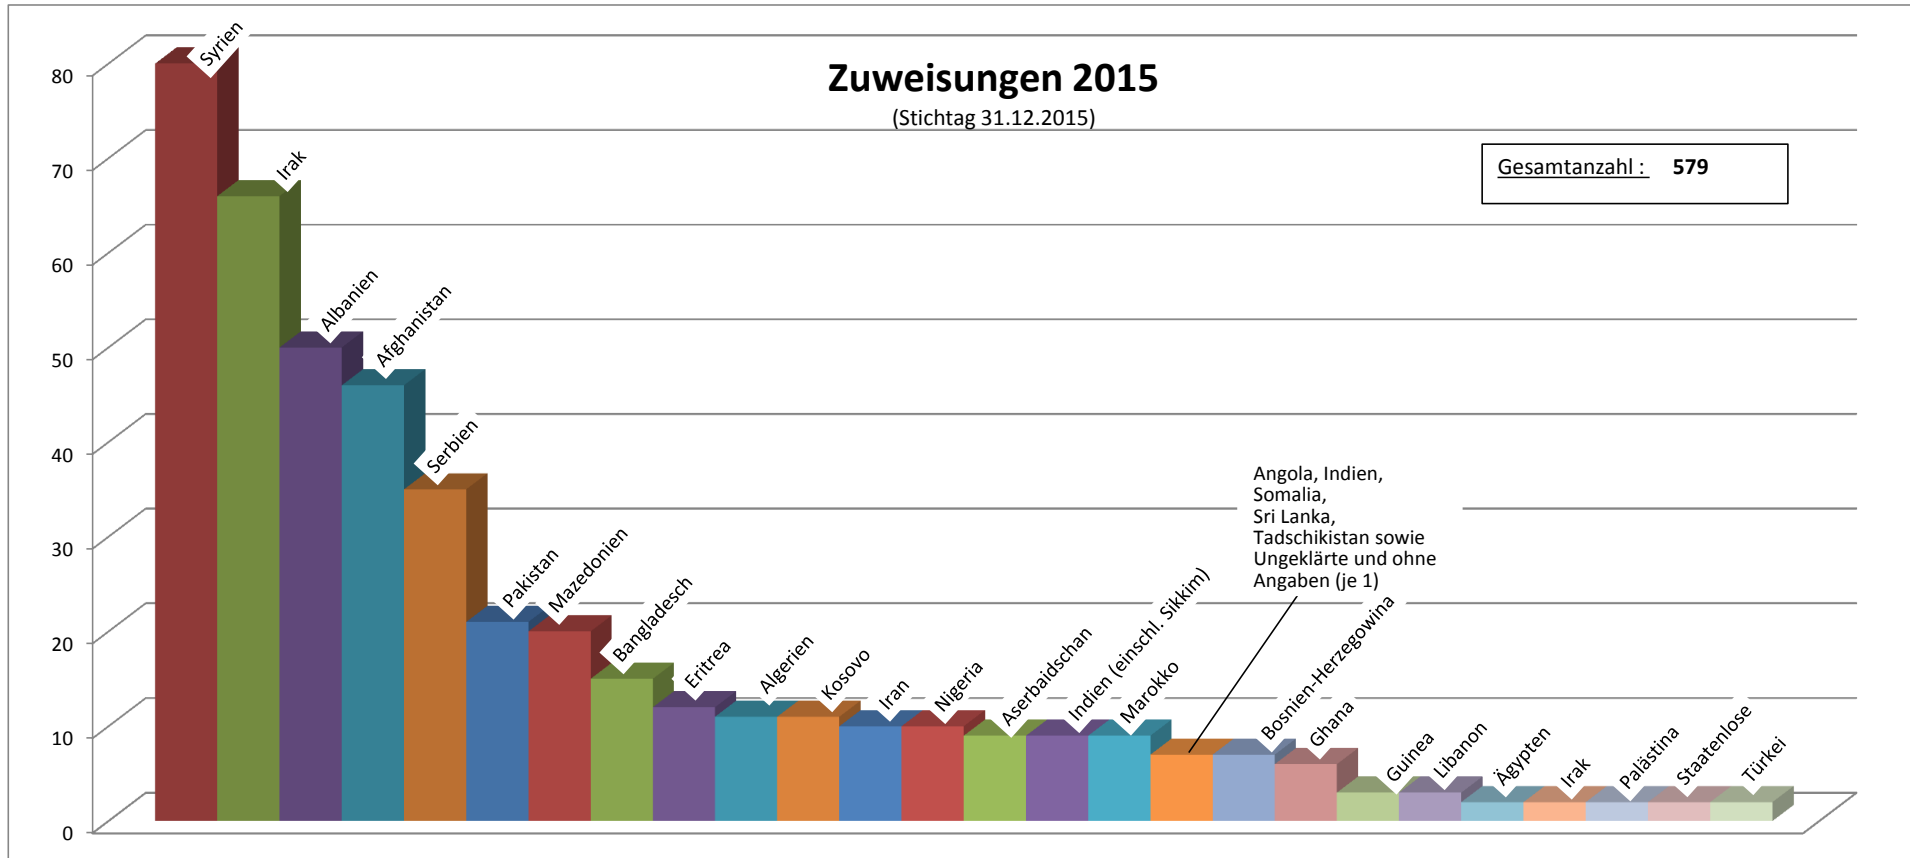

# Zuweisungen 2015

(Stichtag 31.12.2015)

Gesamtanzahl : 579

Nationalität	Syrien	Irak	Albanien	Afghanistan	Serbien	Pakistan	Mazedonien	Bangladesch	Eritrea	Algerien	Kosovo	Iran	Nigeria	Aserbaidschan	Indien (einschl. Sikkim)	Marokko	Angola, Indien, Somalia, Sri Lanka, Tadschikistan sowie Ungeklärte und ohne Angabe (je 1)	Bosnien-Herzegowina	Ghana	Guinea	Libanon	Ägypten	Irak	Palästina	Staatenlose	Türkei	
Zuweisungen	209	66	50	46	35	21	20	15	12	11	11	10	10	9	9	9	7	7	6	3	3	3	2	2	2	2	2