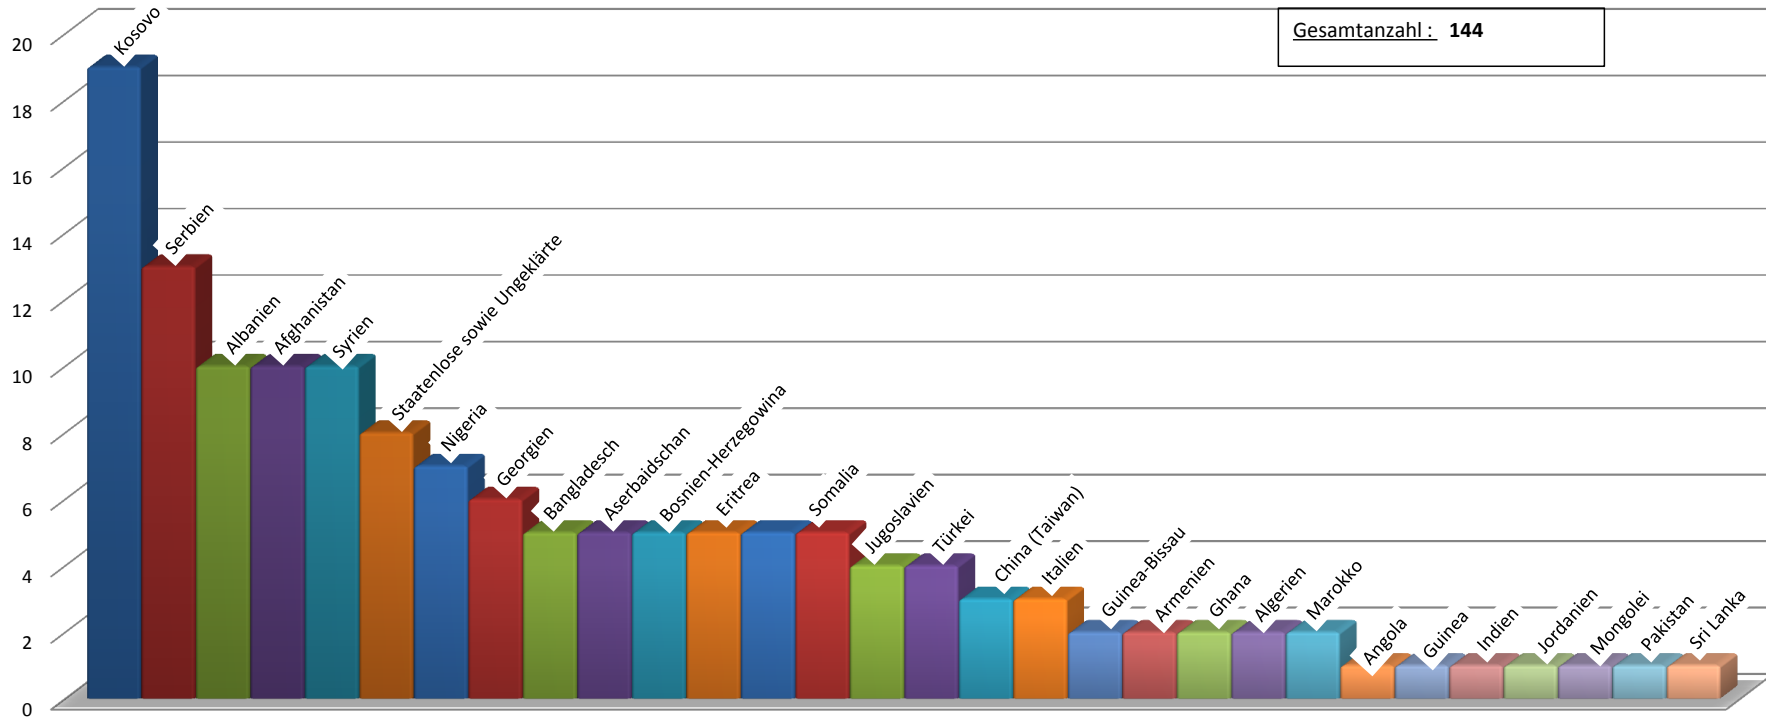

Zuweisungen 2014

(Stichtag 31.12.2014)

Gesamtanzahl: 144

Nationalität	Kosovo	Serbien	Albanien	Afghanistan	Syrien	Staatenlose sowie Ungeklärte	Nigeria	Georgien	Bangladesch	Aserbaidtschan	Bosnien-Herzegowina	Eritrea	Irak	Somalia	Jugoslawien	Türkei	China (Taiwan)	Italien	Algerien	Armenien	Ghana	Guinea-Bissau	Marokko	Angola	Guinea	Indien	Jordanien	Mongolei	Pakistan	Sri Lanka
Zuweisungen	19	13	10	10	10	8	7	6	5	5	5	5	5	5	4	4	3	3	2	2	2	2	2	2	1	1	1	1	1	1