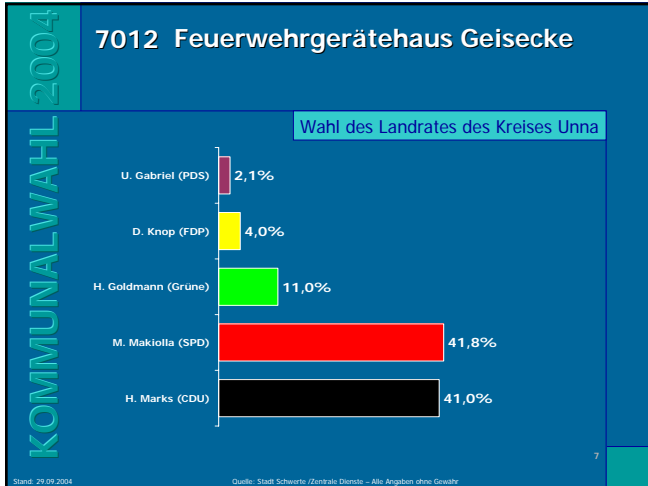

Stand: 29.09.2004 Quelle: Stadt Schwerte / Zentrale Dienste – Alle Angaben ohne Gewähr

KOMMUNALWAHL 2004

7011 Ev. Gemeindehaus Geisecke

Wahl des Landrates des Kreises Unna

→ Gewinn- und Verlustrechnung

Partei	Ergebnis
CDU	-6,1%
SPD	3,9%
Grüne	1,4%
FDP	0,6%
PDS	0,2%

Stand: 29.09.2004 Quelle: Stadt Schwerte / Zentrale Dienste – Alle Angaben ohne Gewähr

Ergebnisse der Landratswahl in Schwerte

Ergebnisse der Landratswahl in Schwerte

Ergebnisse der Landratswahl in Schwerte