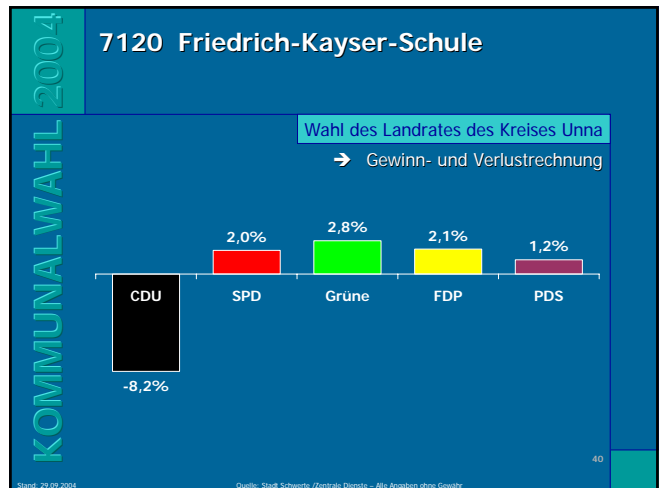

Stand: 29.09.2004 Quelle: Stadt Schwerte / Zentrale Dienste – Alle Angaben ohne Gewähr

KOMMUNALWAHL 2004

7011 Ev. Gemeindehaus Geisecke

Wahl des Landrates des Kreises Unna

→ Gewinn- und Verlustrechnung

Partei	Ergebnis
CDU	-6,1%
SPD	3,9%
Grüne	1,4%
FDP	0,6%
PDS	0,2%

Stand: 29.09.2004 Quelle: Stadt Schwerte / Zentrale Dienste – Alle Angaben ohne Gewähr

Ergebnisse der Landratswahl in Schwerte

Ergebnisse der Landratswahl in Schwerte

Ergebnisse der Landratswahl in Schwerte

Ergebnisse der Landratswahl in Schwerte

Ergebnisse der Landratswahl in Schwerte

Ergebnisse der Landratswahl in Schwerte

Ergebnisse der Landratswahl in Schwerte

Ergebnisse der Landratswahl in Schwerte

Ergebnisse der Landratswahl in Schwerte