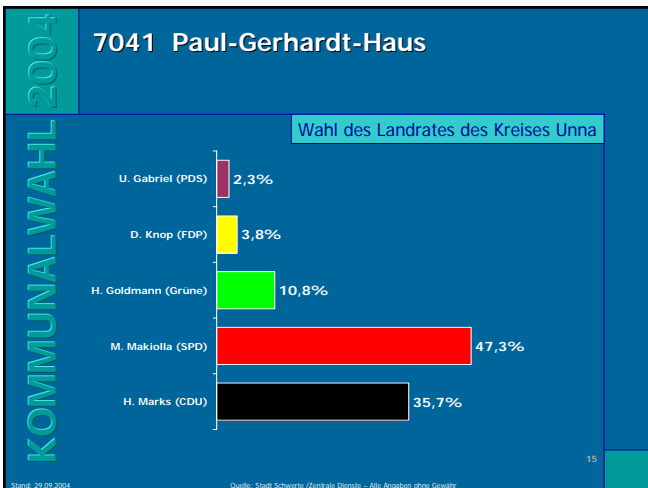

Stand: 29.09.2004 Quelle: Stadt Schwerte / Zentrale Dienste – Alle Angaben ohne Gewähr

KOMMUNALWAHL 2004

7011 Ev. Gemeindehaus Geisecke

Wahl des Landrates des Kreises Unna

Kandidat (Partei)	Ergebnis
U. Gabriel (PDS)	2,0%
D. Knop (FDP)	4,6%
H. Goldmann (Grüne)	9,4%
M. Makiolla (SPD)	42,6%
H. Marks (CDU)	41,5%

Stand: 29.09.2004 Quelle: Stadt Schwerte / Zentrale Dienste – Alle Angaben ohne Gewähr

KOMMUNALWAHL 2004

7011 Ev. Gemeindehaus Geisecke

Wahl des Landrates des Kreises Unna

→ Gewinn- und Verlustrechnung

Partei	Ergebnis
CDU	-6,1%
SPD	3,9%
Grüne	1,4%
FDP	0,6%
PDS	0,2%

Stand: 29.09.2004 Quelle: Stadt Schwerte / Zentrale Dienste – Alle Angaben ohne Gewähr

Ergebnisse der Landratswahl in Schwerte

Ergebnisse der Landratswahl in Schwerte

Ergebnisse der Landratswahl in Schwerte