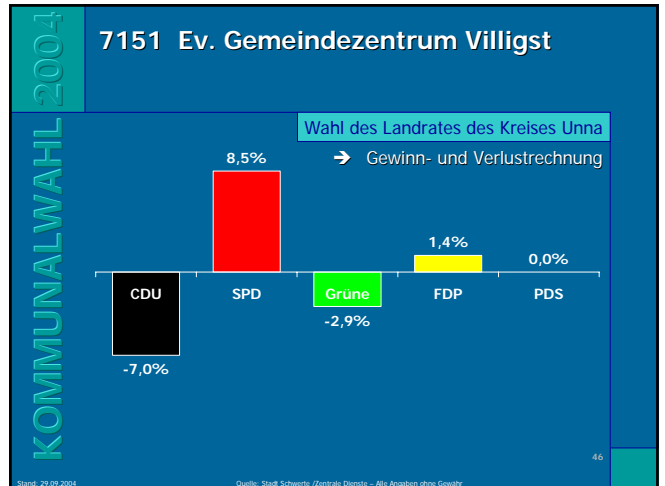

Ergebnisse der Landratswahl in Schwerte

Ergebnisse der Landratswahl in Schwerte

Ergebnisse der Landratswahl in Schwerte

Ergebnisse der Landratswahl in Schwerte

Ergebnisse der Landratswahl in Schwerte

Ergebnisse der Landratswahl in Schwerte

Ergebnisse der Landratswahl in Schwerte