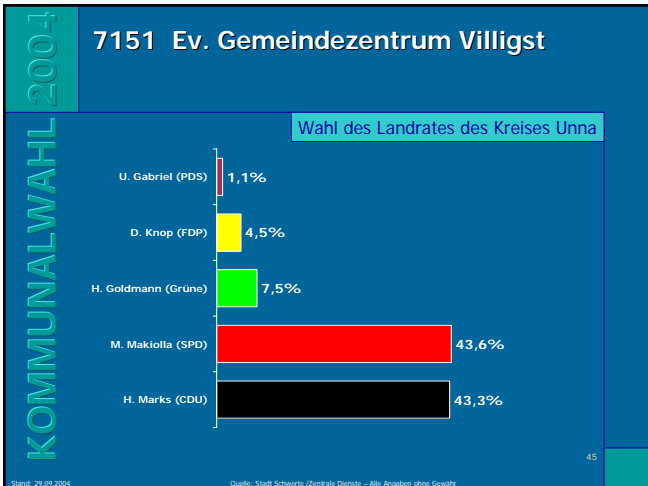

Stand: 29.09.2004 Quelle: Stadt Schwerte / Zentrale Dienste – Alle Angaben ohne Gewähr

Ergebnisse der Landratswahl in Schwerte

Ergebnisse der Landratswahl in Schwerte

Ergebnisse der Landratswahl in Schwerte

Ergebnisse der Landratswahl in Schwerte

Ergebnisse der Landratswahl in Schwerte

Ergebnisse der Landratswahl in Schwerte

Ergebnisse der Landratswahl in Schwerte

Ergebnisse der Landratswahl in Schwerte

Ergebnisse der Landratswahl in Schwerte

Ergebnisse der Landratswahl in Schwerte