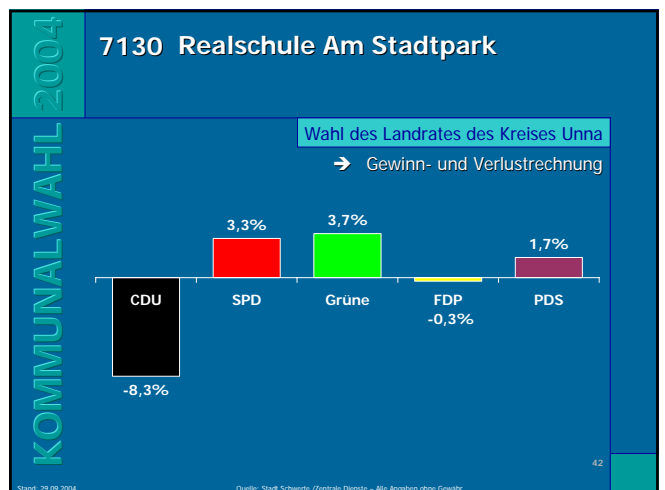

Stand: 29.09.2004 Quelle: Stadt Schwerte / Zentrale Dienste – Alle Angaben ohne Gewähr

KOMMUNALWAHL 2004

7011 Ev. Gemeindehaus Geisecke

Wahl des Landrates des Kreises Unna

→ Gewinn- und Verlustrechnung

Partei	Ergebnis
CDU	-6,1%
SPD	3,9%
Grüne	1,4%
FDP	0,6%
PDS	0,2%

Stand: 29.09.2004 Quelle: Stadt Schwerte / Zentrale Dienste – Alle Angaben ohne Gewähr

Ergebnisse der Landratswahl in Schwerte

Ergebnisse der Landratswahl in Schwerte

Ergebnisse der Landratswahl in Schwerte

Ergebnisse der Landratswahl in Schwerte

Ergebnisse der Landratswahl in Schwerte

Ergebnisse der Landratswahl in Schwerte

Ergebnisse der Landratswahl in Schwerte

Ergebnisse der Landratswahl in Schwerte

Ergebnisse der Landratswahl in Schwerte