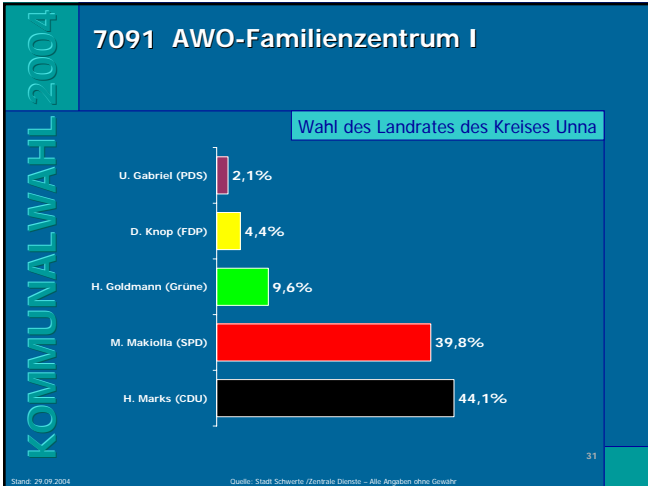

Stand: 29.09.2004 Quelle: Stadt Schwerte / Zentrale Dienste – Alle Angaben ohne Gewähr

KOMMUNALWAHL 2004

7011 Ev. Gemeindehaus Geisecke

Wahl des Landrates des Kreises Unna

→ Gewinn- und Verlustrechnung

Partei	Ergebnis
CDU	-6,1%
SPD	3,9%
Grüne	1,4%
FDP	0,6%
PDS	0,2%

Stand: 29.09.2004 Quelle: Stadt Schwerte / Zentrale Dienste – Alle Angaben ohne Gewähr

Ergebnisse der Landratswahl in Schwerte

Ergebnisse der Landratswahl in Schwerte

Ergebnisse der Landratswahl in Schwerte

Ergebnisse der Landratswahl in Schwerte

Ergebnisse der Landratswahl in Schwerte

Ergebnisse der Landratswahl in Schwerte

Ergebnisse der Landratswahl in Schwerte

Ergebnisse der Landratswahl in Schwerte

Ergebnisse der Landratswahl in Schwerte