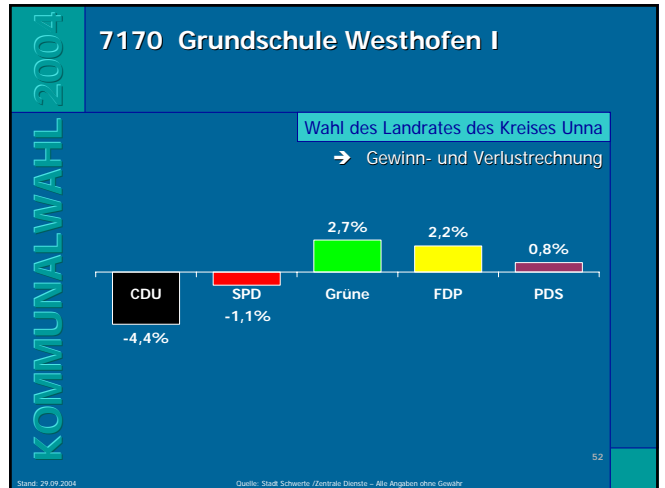

Stand: 29.09.2004 Quelle: Stadt Schwerte / Zentrale Dienste – Alle Angaben ohne Gewähr

Ergebnisse der Landratswahl in Schwerte

Ergebnisse der Landratswahl in Schwerte

Ergebnisse der Landratswahl in Schwerte

Ergebnisse der Landratswahl in Schwerte

Ergebnisse der Landratswahl in Schwerte

Ergebnisse der Landratswahl in Schwerte

Ergebnisse der Landratswahl in Schwerte

Ergebnisse der Landratswahl in Schwerte

Ergebnisse der Landratswahl in Schwerte

Ergebnisse der Landratswahl in Schwerte