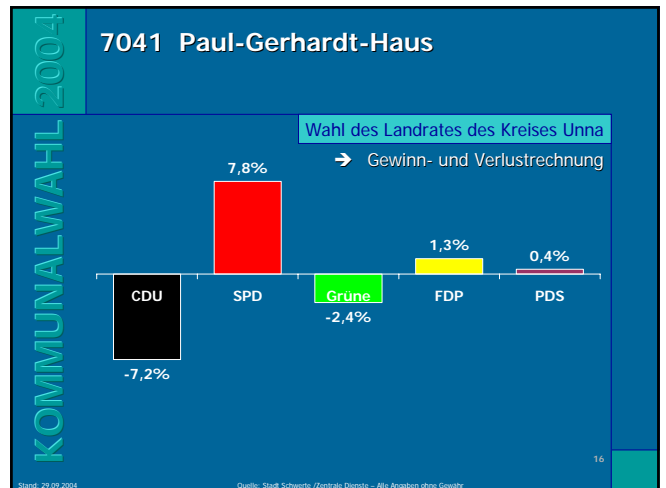

Ergebnisse der Landratswahl in Schwerte