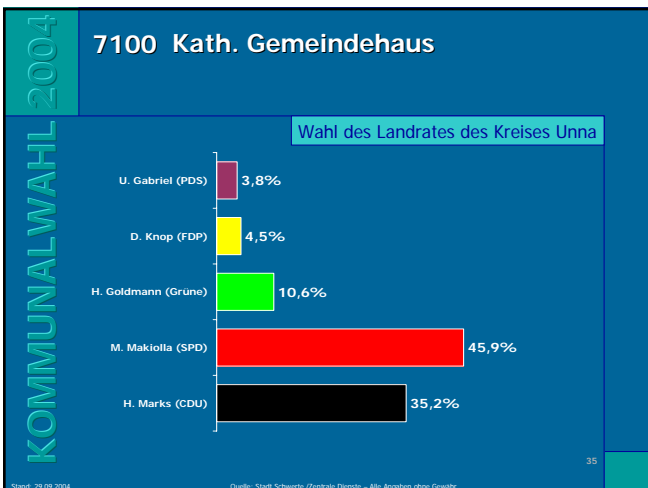

Stand: 29.09.2004 Quelle: Stadt Schwerte / Zentrale Dienste – Alle Angaben ohne Gewähr

KOMMUNALWAHL 2004

7011 Ev. Gemeindehaus Geisecke

Wahl des Landrates des Kreises Unna

→ Gewinn- und Verlustrechnung

Partei	Ergebnis
CDU	-6,1%
SPD	3,9%
Grüne	1,4%
FDP	0,6%
PDS	0,2%

Stand: 29.09.2004 Quelle: Stadt Schwerte / Zentrale Dienste – Alle Angaben ohne Gewähr

Ergebnisse der Landratswahl in Schwerte

Ergebnisse der Landratswahl in Schwerte

Ergebnisse der Landratswahl in Schwerte

Ergebnisse der Landratswahl in Schwerte

Ergebnisse der Landratswahl in Schwerte

Ergebnisse der Landratswahl in Schwerte

Ergebnisse der Landratswahl in Schwerte

Ergebnisse der Landratswahl in Schwerte

Ergebnisse der Landratswahl in Schwerte