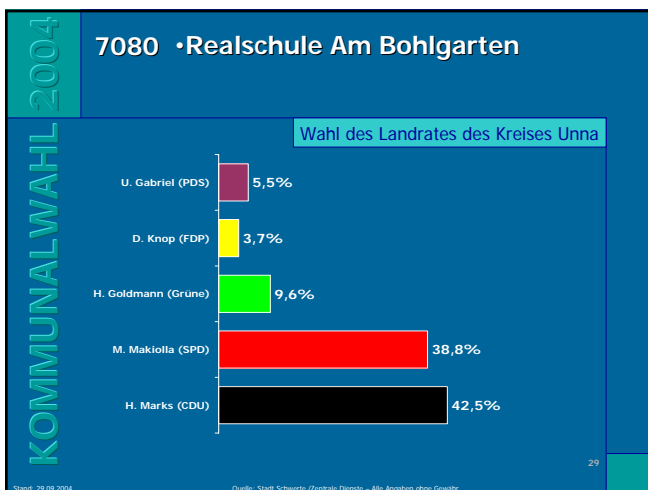

Stand: 29.09.2004 Quelle: Stadt Schwerte / Zentrale Dienste – Alle Angaben ohne Gewähr

KOMMUNALWAHL 2004

7011 Ev. Gemeindehaus Geisecke

Wahl des Landrates des Kreises Unna

→ Gewinn- und Verlustrechnung

Partei	Ergebnis
CDU	-6,1%
SPD	3,9%
Grüne	1,4%
FDP	0,6%
PDS	0,2%

Stand: 29.09.2004 Quelle: Stadt Schwerte / Zentrale Dienste – Alle Angaben ohne Gewähr

Ergebnisse der Landratswahl in Schwerte

Ergebnisse der Landratswahl in Schwerte

Ergebnisse der Landratswahl in Schwerte

Ergebnisse der Landratswahl in Schwerte

Ergebnisse der Landratswahl in Schwerte

Ergebnisse der Landratswahl in Schwerte

Ergebnisse der Landratswahl in Schwerte

Ergebnisse der Landratswahl in Schwerte

Ergebnisse der Landratswahl in Schwerte