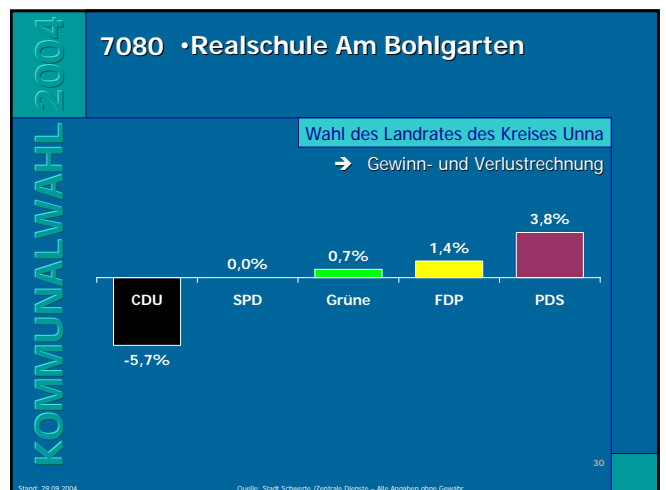

Stand: 29.09.2004 Quelle: Stadt Schwerte / Zentrale Dienste – Alle Angaben ohne Gewähr

KOMMUNALWAHL 2004

7011 Ev. Gemeindehaus Geisecke

Wahl des Landrates des Kreises Unna

→ Gewinn- und Verlustrechnung

Partei	Ergebnis
CDU	-6,1%
SPD	3,9%
Grüne	1,4%
FDP	0,6%
PDS	0,2%

Stand: 29.09.2004 Quelle: Stadt Schwerte / Zentrale Dienste – Alle Angaben ohne Gewähr

Ergebnisse der Landratswahl in Schwerte

Ergebnisse der Landratswahl in Schwerte

Ergebnisse der Landratswahl in Schwerte

Ergebnisse der Landratswahl in Schwerte

Ergebnisse der Landratswahl in Schwerte

Ergebnisse der Landratswahl in Schwerte

Ergebnisse der Landratswahl in Schwerte

Ergebnisse der Landratswahl in Schwerte

Ergebnisse der Landratswahl in Schwerte