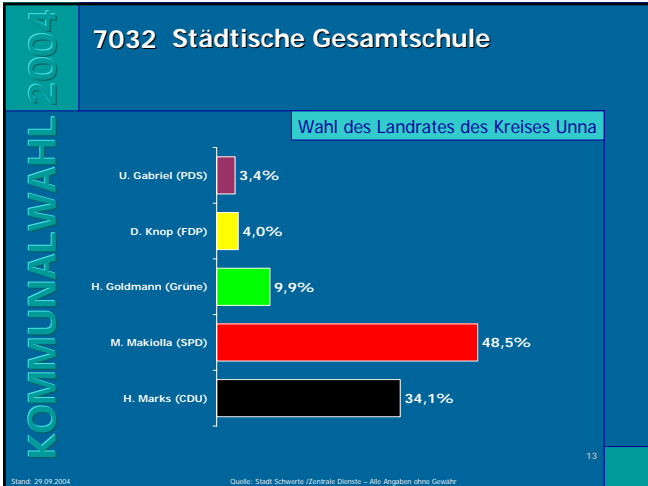

Stand: 29.09.2004 Quelle: Stadt Schwerte / Zentrale Dienste – Alle Angaben ohne Gewähr

KOMMUNALWAHL 2004

7011 Ev. Gemeindehaus Geisecke

Wahl des Landrates des Kreises Unna

→ Gewinn- und Verlustrechnung

Partei	Ergebnis
CDU	-6,1%
SPD	3,9%
Grüne	1,4%
FDP	0,6%
PDS	0,2%

Stand: 29.09.2004 Quelle: Stadt Schwerte / Zentrale Dienste – Alle Angaben ohne Gewähr

Ergebnisse der Landratswahl in Schwerte

Ergebnisse der Landratswahl in Schwerte

Ergebnisse der Landratswahl in Schwerte