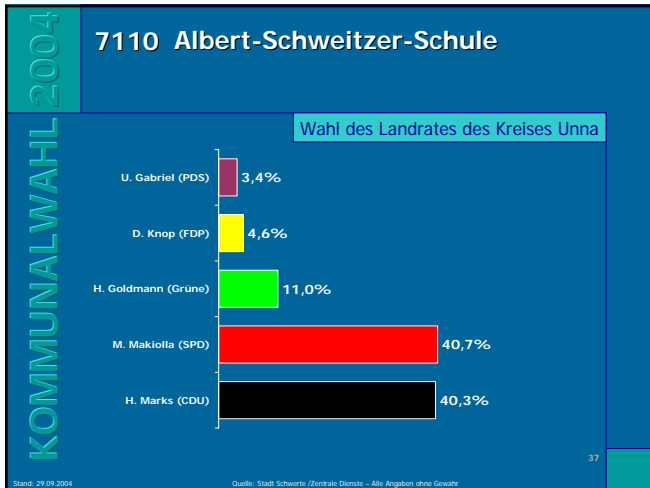

Stand: 29.09.2004 Quelle: Stadt Schwerte / Zentrale Dienste – Alle Angaben ohne Gewähr

KOMMUNALWAHL 2004

7011 Ev. Gemeindehaus Geisecke

Wahl des Landrates des Kreises Unna

→ Gewinn- und Verlustrechnung

Partei	Ergebnis
CDU	-6,1%
SPD	3,9%
Grüne	1,4%
FDP	0,6%
PDS	0,2%

Stand: 29.09.2004 Quelle: Stadt Schwerte / Zentrale Dienste – Alle Angaben ohne Gewähr

Ergebnisse der Landratswahl in Schwerte

Ergebnisse der Landratswahl in Schwerte

Ergebnisse der Landratswahl in Schwerte

Ergebnisse der Landratswahl in Schwerte

Ergebnisse der Landratswahl in Schwerte

Ergebnisse der Landratswahl in Schwerte

Ergebnisse der Landratswahl in Schwerte

Ergebnisse der Landratswahl in Schwerte

Ergebnisse der Landratswahl in Schwerte