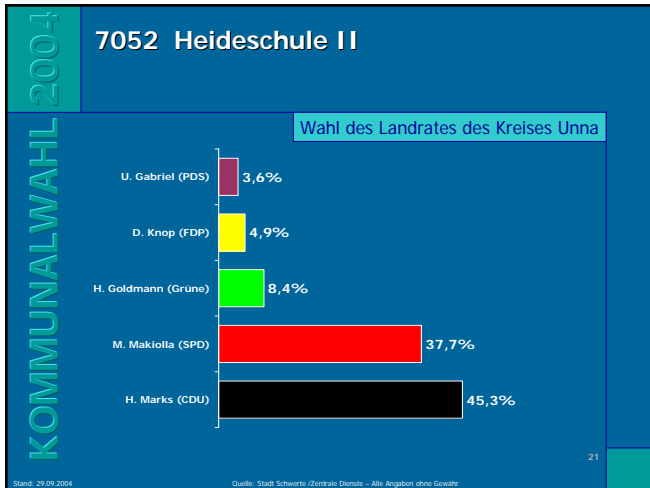

Stand: 29.09.2004 Quelle: Stadt Schwerte / Zentrale Dienste – Alle Angaben ohne Gewähr

KOMMUNALWAHL 2004

7011 Ev. Gemeindehaus Geisecke

Wahl des Landrates des Kreises Unna

→ Gewinn- und Verlustrechnung

Partei	Ergebnis
CDU	-6,1%
SPD	3,9%
Grüne	1,4%
FDP	0,6%
PDS	0,2%

Stand: 29.09.2004 Quelle: Stadt Schwerte / Zentrale Dienste – Alle Angaben ohne Gewähr

Ergebnisse der Landratswahl in Schwerte

Ergebnisse der Landratswahl in Schwerte

Ergebnisse der Landratswahl in Schwerte

Ergebnisse der Landratswahl in Schwerte

Ergebnisse der Landratswahl in Schwerte

Ergebnisse der Landratswahl in Schwerte

Ergebnisse der Landratswahl in Schwerte

Ergebnisse der Landratswahl in Schwerte

Ergebnisse der Landratswahl in Schwerte