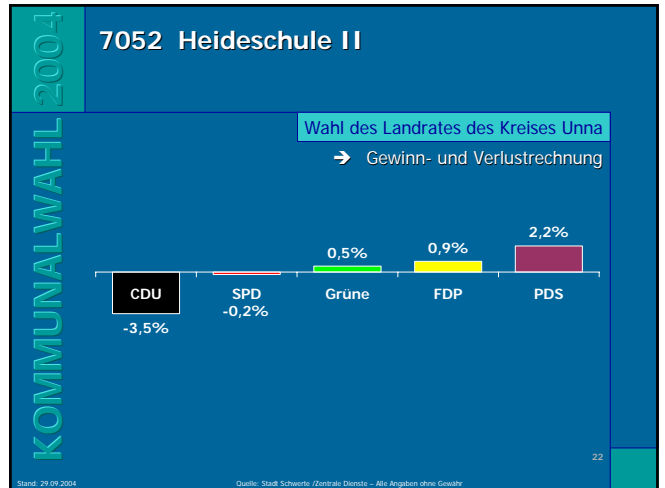

Stand: 29.09.2004 Quelle: Stadt Schwerte / Zentrale Dienste – Alle Angaben ohne Gewähr

KOMMUNALWAHL 2004

7011 Ev. Gemeindehaus Geisecke

Wahl des Landrates des Kreises Unna

→ Gewinn- und Verlustrechnung

Partei	Ergebnis
CDU	-6,1%
SPD	3,9%
Grüne	1,4%
FDP	0,6%
PDS	0,2%

Stand: 29.09.2004 Quelle: Stadt Schwerte / Zentrale Dienste – Alle Angaben ohne Gewähr

Ergebnisse der Landratswahl in Schwerte

Ergebnisse der Landratswahl in Schwerte

Ergebnisse der Landratswahl in Schwerte

Ergebnisse der Landratswahl in Schwerte

Ergebnisse der Landratswahl in Schwerte

Ergebnisse der Landratswahl in Schwerte

Ergebnisse der Landratswahl in Schwerte

Ergebnisse der Landratswahl in Schwerte

Ergebnisse der Landratswahl in Schwerte