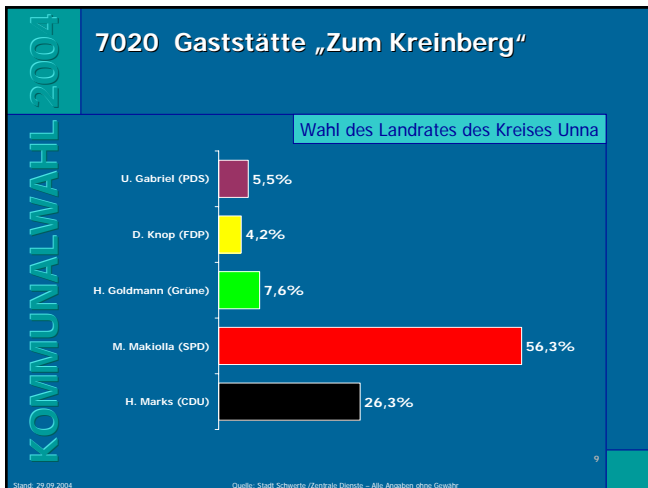

Stand: 29.09.2004 Quelle: Stadt Schwerte / Zentrale Dienste – Alle Angaben ohne Gewähr

KOMMUNALWAHL 2004

7011 Ev. Gemeindehaus Geisecke

Wahl des Landrates des Kreises Unna

Kandidat (Partei)	Ergebnis
U. Gabriel (PDS)	2,0%
D. Knop (FDP)	4,6%
H. Goldmann (Grüne)	9,4%
M. Makiolla (SPD)	42,6%
H. Marks (CDU)	41,5%

Stand: 29.09.2004 Quelle: Stadt Schwerte / Zentrale Dienste – Alle Angaben ohne Gewähr

KOMMUNALWAHL 2004

7011 Ev. Gemeindehaus Geisecke

Wahl des Landrates des Kreises Unna

→ Gewinn- und Verlustrechnung

Partei	Ergebnis
CDU	-6,1%
SPD	3,9%
Grüne	1,4%
FDP	0,6%
PDS	0,2%

Stand: 29.09.2004 Quelle: Stadt Schwerte / Zentrale Dienste – Alle Angaben ohne Gewähr

Ergebnisse der Landratswahl in Schwerte

Ergebnisse der Landratswahl in Schwerte

Ergebnisse der Landratswahl in Schwerte

Ergebnisse der Landratswahl in Schwerte

Ergebnisse der Landratswahl in Schwerte

Ergebnisse der Landratswahl in Schwerte

Ergebnisse der Landratswahl in Schwerte

Ergebnisse der Landratswahl in Schwerte

Ergebnisse der Landratswahl in Schwerte