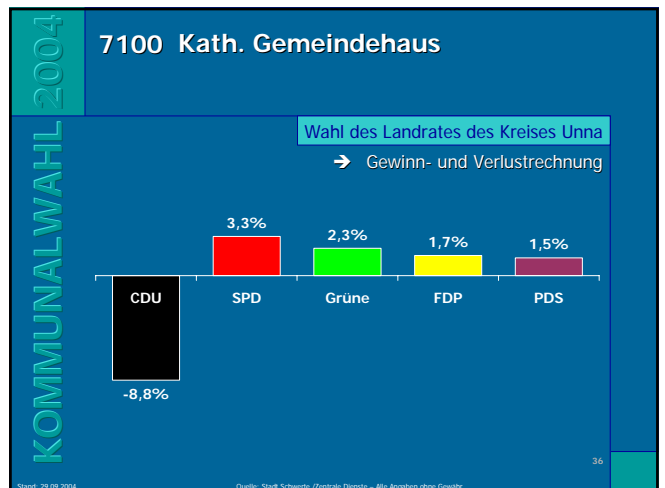

Stand: 29.09.2004 Quelle: Stadt Schwerte / Zentrale Dienste – Alle Angaben ohne Gewähr

KOMMUNALWAHL 2004

7011 Ev. Gemeindehaus Geisecke

Wahl des Landrates des Kreises Unna

→ Gewinn- und Verlustrechnung

Partei	Ergebnis
CDU	-6,1%
SPD	3,9%
Grüne	1,4%
FDP	0,6%
PDS	0,2%

Stand: 29.09.2004 Quelle: Stadt Schwerte / Zentrale Dienste – Alle Angaben ohne Gewähr

Ergebnisse der Landratswahl in Schwerte

Ergebnisse der Landratswahl in Schwerte

Ergebnisse der Landratswahl in Schwerte

Ergebnisse der Landratswahl in Schwerte

Ergebnisse der Landratswahl in Schwerte

Ergebnisse der Landratswahl in Schwerte

Ergebnisse der Landratswahl in Schwerte

Ergebnisse der Landratswahl in Schwerte

Ergebnisse der Landratswahl in Schwerte