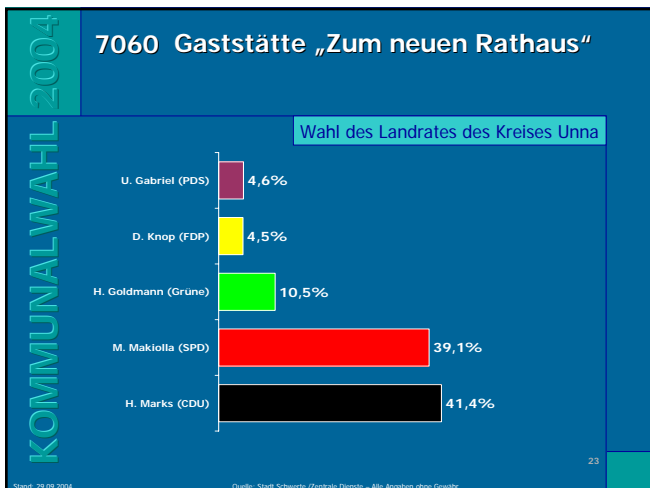

Stand: 29.09.2004 Quelle: Stadt Schwerte / Zentrale Dienste – Alle Angaben ohne Gewähr

KOMMUNALWAHL 2004

7011 Ev. Gemeindehaus Geisecke

Wahl des Landrates des Kreises Unna

→ Gewinn- und Verlustrechnung

Partei	Ergebnis
CDU	-6,1%
SPD	3,9%
Grüne	1,4%
FDP	0,6%
PDS	0,2%

Stand: 29.09.2004 Quelle: Stadt Schwerte / Zentrale Dienste – Alle Angaben ohne Gewähr

Ergebnisse der Landratswahl in Schwerte

Ergebnisse der Landratswahl in Schwerte

Ergebnisse der Landratswahl in Schwerte

Ergebnisse der Landratswahl in Schwerte

Ergebnisse der Landratswahl in Schwerte

Ergebnisse der Landratswahl in Schwerte

Ergebnisse der Landratswahl in Schwerte

Ergebnisse der Landratswahl in Schwerte

Ergebnisse der Landratswahl in Schwerte