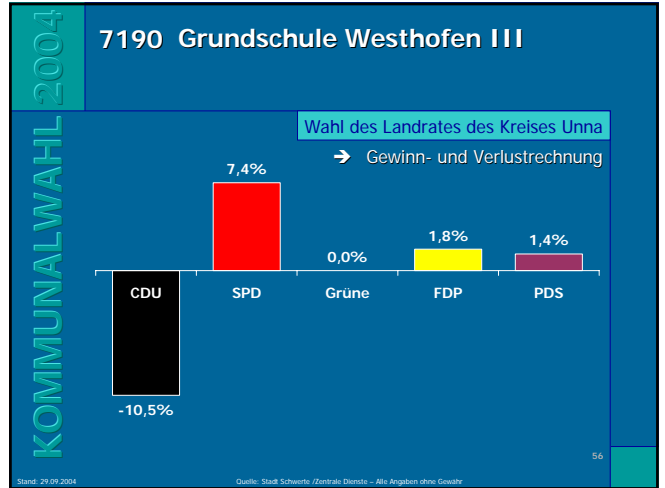

Ergebnisse der Landratswahl in Schwerte

Ergebnisse der Landratswahl in Schwerte

Ergebnisse der Landratswahl in Schwerte

Ergebnisse der Landratswahl in Schwerte

Ergebnisse der Landratswahl in Schwerte

Ergebnisse der Landratswahl in Schwerte

Ergebnisse der Landratswahl in Schwerte