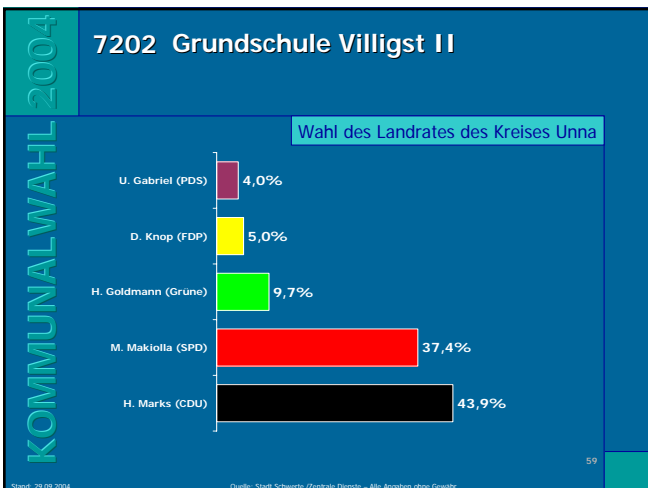

Ergebnisse der Landratswahl in Schwerte

Ergebnisse der Landratswahl in Schwerte

Ergebnisse der Landratswahl in Schwerte

Ergebnisse der Landratswahl in Schwerte

Ergebnisse der Landratswahl in Schwerte

Ergebnisse der Landratswahl in Schwerte

Ergebnisse der Landratswahl in Schwerte