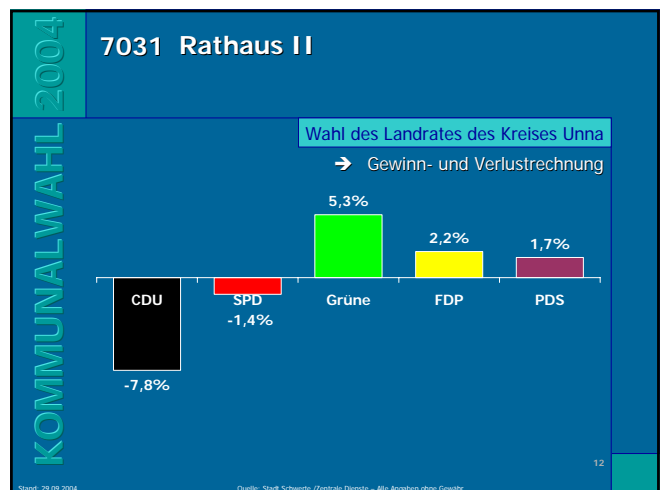

Stand: 29.09.2004 Quelle: Stadt Schwerte / Zentrale Dienste – Alle Angaben ohne Gewähr

KOMMUNALWAHL 2004

7011 Ev. Gemeindehaus Geisecke

Wahl des Landrates des Kreises Unna

Kandidat (Partei)	Ergebnis
U. Gabriel (PDS)	2,0%
D. Knop (FDP)	4,6%
H. Goldmann (Grüne)	9,4%
M. Makiolla (SPD)	42,6%
H. Marks (CDU)	41,5%

Stand: 29.09.2004 Quelle: Stadt Schwerte / Zentrale Dienste – Alle Angaben ohne Gewähr

KOMMUNALWAHL 2004

7011 Ev. Gemeindehaus Geisecke

Wahl des Landrates des Kreises Unna

→ Gewinn- und Verlustrechnung

Partei	Ergebnis
CDU	-6,1%
SPD	3,9%
Grüne	1,4%
FDP	0,6%
PDS	0,2%

Stand: 29.09.2004 Quelle: Stadt Schwerte / Zentrale Dienste – Alle Angaben ohne Gewähr

Ergebnisse der Landratswahl in Schwerte

Ergebnisse der Landratswahl in Schwerte

Ergebnisse der Landratswahl in Schwerte