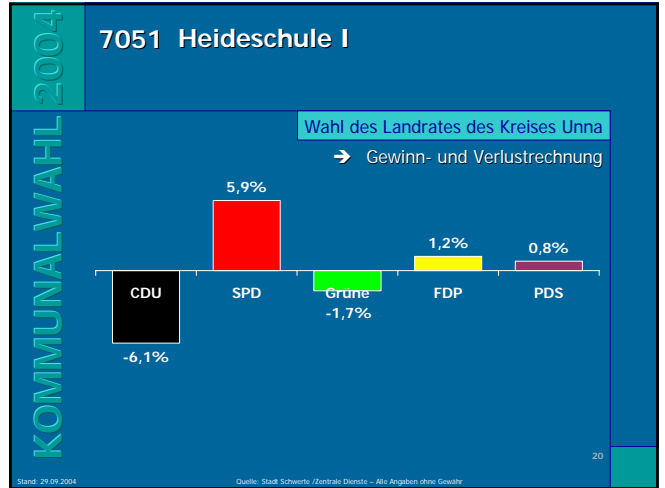

Stand: 29.09.2004 Quelle: Stadt Schwerte / Zentrale Dienste – Alle Angaben ohne Gewähr

KOMMUNALWAHL 2004

7011 Ev. Gemeindehaus Geisecke

Wahl des Landrates des Kreises Unna

→ Gewinn- und Verlustrechnung

Partei	Ergebnis
CDU	-6,1%
SPD	3,9%
Grüne	1,4%
FDP	0,6%
PDS	0,2%

Stand: 29.09.2004 Quelle: Stadt Schwerte / Zentrale Dienste – Alle Angaben ohne Gewähr

Ergebnisse der Landratswahl in Schwerte

Ergebnisse der Landratswahl in Schwerte

Ergebnisse der Landratswahl in Schwerte

Ergebnisse der Landratswahl in Schwerte

Ergebnisse der Landratswahl in Schwerte

Ergebnisse der Landratswahl in Schwerte

Ergebnisse der Landratswahl in Schwerte

Ergebnisse der Landratswahl in Schwerte

Ergebnisse der Landratswahl in Schwerte