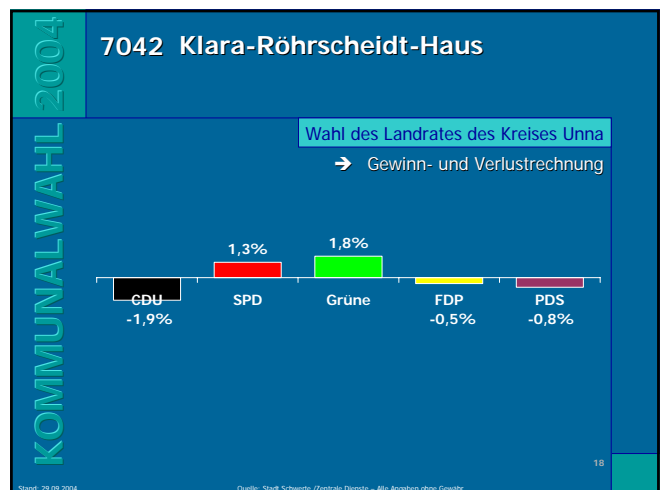

Stand: 29.09.2004 Quelle: Stadt Schwerte / Zentrale Dienste – Alle Angaben ohne Gewähr

KOMMUNALWAHL 2004

7011 Ev. Gemeindehaus Geisecke

Wahl des Landrates des Kreises Unna

Kandidat (Partei)	Ergebnis
U. Gabriel (PDS)	2,0%
D. Knop (FDP)	4,6%
H. Goldmann (Grüne)	9,4%
M. Makiolla (SPD)	42,6%
H. Marks (CDU)	41,5%

Stand: 29.09.2004 Quelle: Stadt Schwerte / Zentrale Dienste – Alle Angaben ohne Gewähr

KOMMUNALWAHL 2004

7011 Ev. Gemeindehaus Geisecke

Wahl des Landrates des Kreises Unna

→ Gewinn- und Verlustrechnung

Partei	Ergebnis
CDU	-6,1%
SPD	3,9%
Grüne	1,4%
FDP	0,6%
PDS	0,2%

Stand: 29.09.2004 Quelle: Stadt Schwerte / Zentrale Dienste – Alle Angaben ohne Gewähr

Ergebnisse der Landratswahl in Schwerte

Ergebnisse der Landratswahl in Schwerte

Ergebnisse der Landratswahl in Schwerte