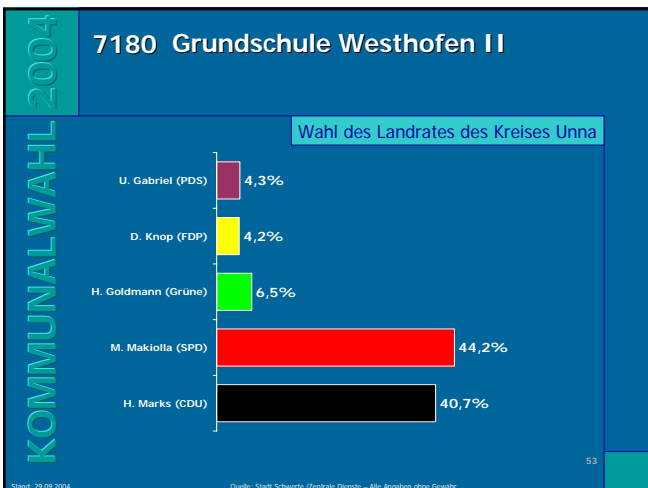

Stand: 29.09.2004 Quelle: Stadt Schwerte / Zentrale Dienste – Alle Angaben ohne Gewähr

Ergebnisse der Landratswahl in Schwerte

Ergebnisse der Landratswahl in Schwerte

Ergebnisse der Landratswahl in Schwerte

Ergebnisse der Landratswahl in Schwerte

Ergebnisse der Landratswahl in Schwerte

Ergebnisse der Landratswahl in Schwerte

Ergebnisse der Landratswahl in Schwerte

Ergebnisse der Landratswahl in Schwerte

Ergebnisse der Landratswahl in Schwerte

Ergebnisse der Landratswahl in Schwerte