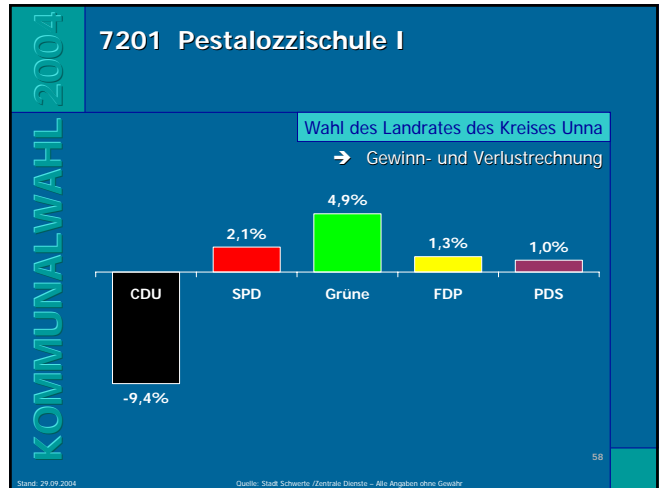

Ergebnisse der Landratswahl in Schwerte

Ergebnisse der Landratswahl in Schwerte

Ergebnisse der Landratswahl in Schwerte

Ergebnisse der Landratswahl in Schwerte

Ergebnisse der Landratswahl in Schwerte

Ergebnisse der Landratswahl in Schwerte

Ergebnisse der Landratswahl in Schwerte