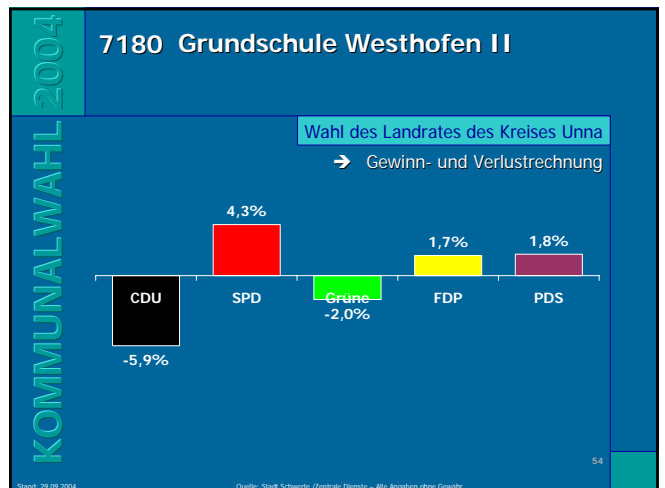

Stand: 29.09.2004 Quelle: Stadt Schwerte / Zentrale Dienste – Alle Angaben ohne Gewähr

Ergebnisse der Landratswahl in Schwerte

Ergebnisse der Landratswahl in Schwerte

Ergebnisse der Landratswahl in Schwerte

Ergebnisse der Landratswahl in Schwerte

Ergebnisse der Landratswahl in Schwerte

Ergebnisse der Landratswahl in Schwerte

Ergebnisse der Landratswahl in Schwerte

Ergebnisse der Landratswahl in Schwerte

Ergebnisse der Landratswahl in Schwerte

Ergebnisse der Landratswahl in Schwerte