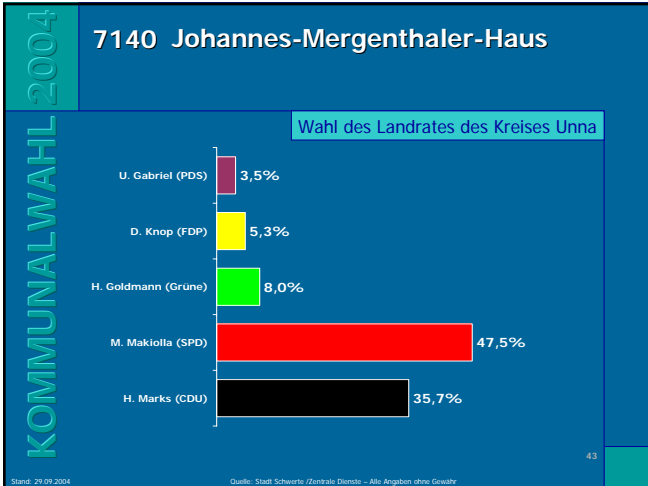

Ergebnisse der Landratswahl in Schwerte

Ergebnisse der Landratswahl in Schwerte

Ergebnisse der Landratswahl in Schwerte

Ergebnisse der Landratswahl in Schwerte

Ergebnisse der Landratswahl in Schwerte

Ergebnisse der Landratswahl in Schwerte

Ergebnisse der Landratswahl in Schwerte