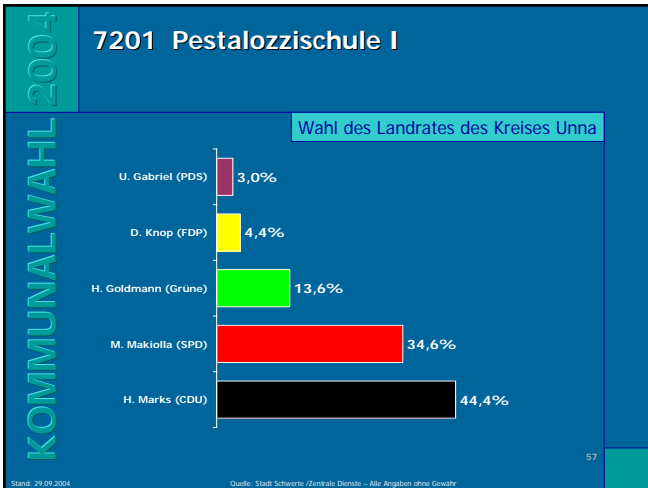

Ergebnisse der Landratswahl in Schwerte

Ergebnisse der Landratswahl in Schwerte

Ergebnisse der Landratswahl in Schwerte

Ergebnisse der Landratswahl in Schwerte

Ergebnisse der Landratswahl in Schwerte

Ergebnisse der Landratswahl in Schwerte

Ergebnisse der Landratswahl in Schwerte