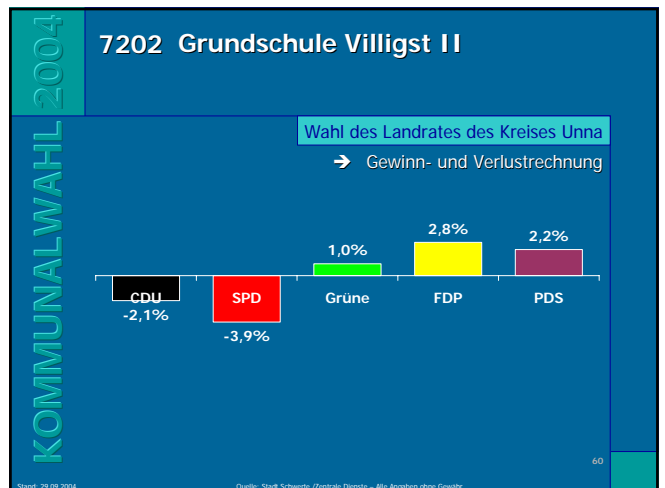

Ergebnisse der Landratswahl in Schwerte

Ergebnisse der Landratswahl in Schwerte

Ergebnisse der Landratswahl in Schwerte

Ergebnisse der Landratswahl in Schwerte

Ergebnisse der Landratswahl in Schwerte

Ergebnisse der Landratswahl in Schwerte

Ergebnisse der Landratswahl in Schwerte