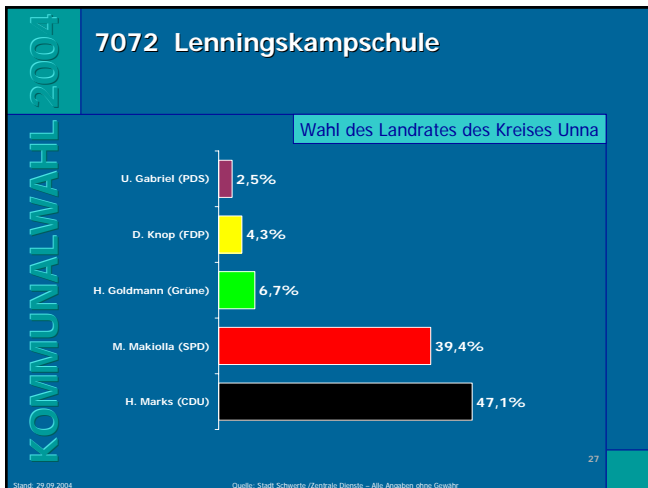

Stand: 29.09.2004 Quelle: Stadt Schwerte / Zentrale Dienste – Alle Angaben ohne Gewähr

KOMMUNALWAHL 2004

7011 Ev. Gemeindehaus Geisecke

Wahl des Landrates des Kreises Unna

→ Gewinn- und Verlustrechnung

Partei	Ergebnis
CDU	-6,1%
SPD	3,9%
Grüne	1,4%
FDP	0,6%
PDS	0,2%

Stand: 29.09.2004 Quelle: Stadt Schwerte / Zentrale Dienste – Alle Angaben ohne Gewähr

Ergebnisse der Landratswahl in Schwerte

Ergebnisse der Landratswahl in Schwerte

Ergebnisse der Landratswahl in Schwerte

Ergebnisse der Landratswahl in Schwerte

Ergebnisse der Landratswahl in Schwerte

Ergebnisse der Landratswahl in Schwerte

Ergebnisse der Landratswahl in Schwerte

Ergebnisse der Landratswahl in Schwerte

Ergebnisse der Landratswahl in Schwerte