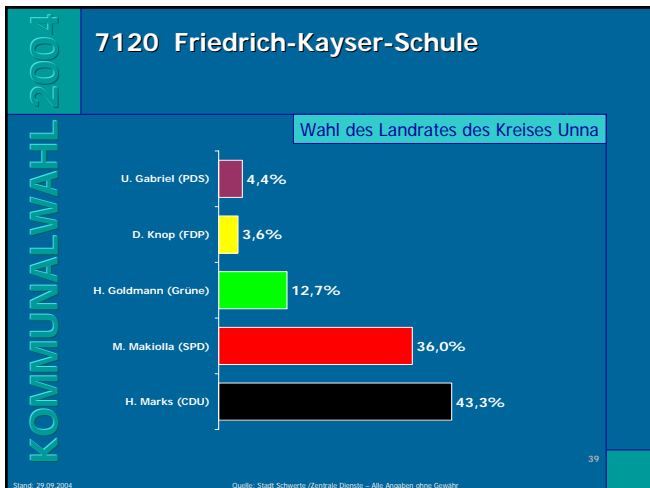

Stand: 29.09.2004 Quelle: Stadt Schwerte / Zentrale Dienste – Alle Angaben ohne Gewähr

KOMMUNALWAHL 2004

7011 Ev. Gemeindehaus Geisecke

Wahl des Landrates des Kreises Unna

→ Gewinn- und Verlustrechnung

Partei	Ergebnis
CDU	-6,1%
SPD	3,9%
Grüne	1,4%
FDP	0,6%
PDS	0,2%

Stand: 29.09.2004 Quelle: Stadt Schwerte / Zentrale Dienste – Alle Angaben ohne Gewähr

Ergebnisse der Landratswahl in Schwerte

Ergebnisse der Landratswahl in Schwerte

Ergebnisse der Landratswahl in Schwerte

Ergebnisse der Landratswahl in Schwerte

Ergebnisse der Landratswahl in Schwerte

Ergebnisse der Landratswahl in Schwerte

Ergebnisse der Landratswahl in Schwerte

Ergebnisse der Landratswahl in Schwerte

Ergebnisse der Landratswahl in Schwerte