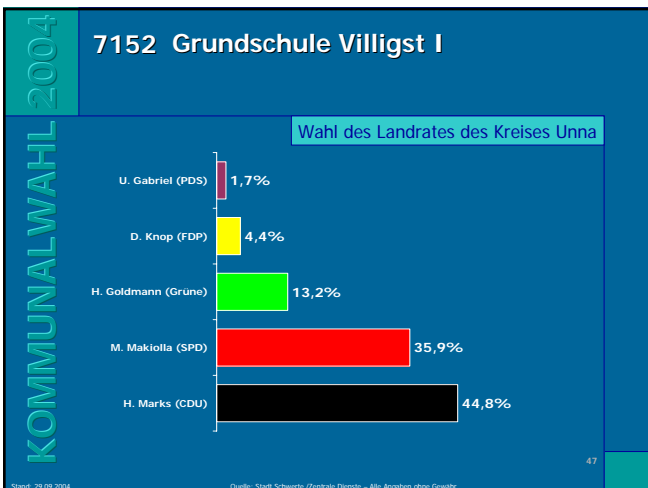

Stand: 29.09.2004 Quelle: Stadt Schwerte / Zentrale Dienste – Alle Angaben ohne Gewähr

Ergebnisse der Landratswahl in Schwerte

Ergebnisse der Landratswahl in Schwerte

Ergebnisse der Landratswahl in Schwerte

Ergebnisse der Landratswahl in Schwerte

Ergebnisse der Landratswahl in Schwerte

Ergebnisse der Landratswahl in Schwerte

Ergebnisse der Landratswahl in Schwerte

Ergebnisse der Landratswahl in Schwerte

Ergebnisse der Landratswahl in Schwerte

Ergebnisse der Landratswahl in Schwerte