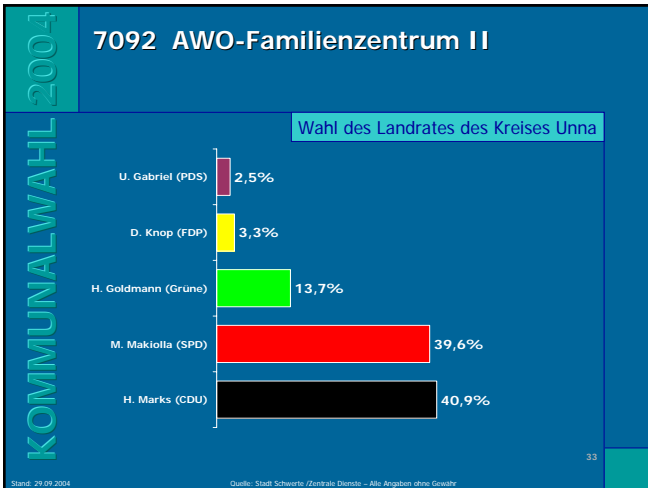

Stand: 29.09.2004 Quelle: Stadt Schwerte / Zentrale Dienste – Alle Angaben ohne Gewähr

KOMMUNALWAHL 2004

7011 Ev. Gemeindehaus Geisecke

Wahl des Landrates des Kreises Unna

→ Gewinn- und Verlustrechnung

Partei	Ergebnis
CDU	-6,1%
SPD	3,9%
Grüne	1,4%
FDP	0,6%
PDS	0,2%

Stand: 29.09.2004 Quelle: Stadt Schwerte / Zentrale Dienste – Alle Angaben ohne Gewähr

Ergebnisse der Landratswahl in Schwerte

Ergebnisse der Landratswahl in Schwerte

Ergebnisse der Landratswahl in Schwerte

Ergebnisse der Landratswahl in Schwerte

Ergebnisse der Landratswahl in Schwerte

Ergebnisse der Landratswahl in Schwerte

Ergebnisse der Landratswahl in Schwerte

Ergebnisse der Landratswahl in Schwerte

Ergebnisse der Landratswahl in Schwerte