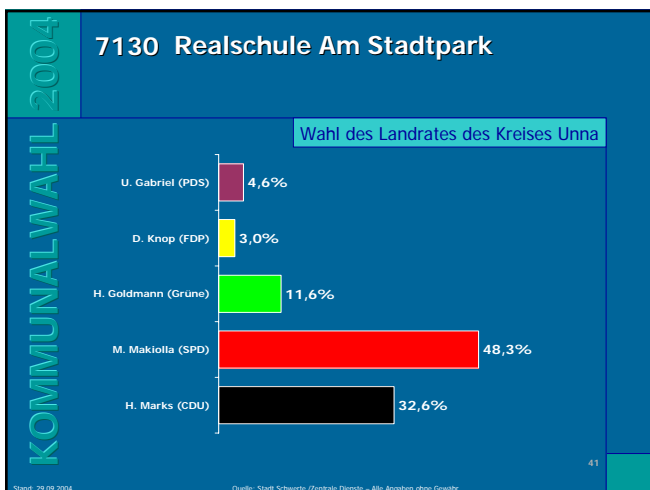

Stand: 29.09.2004 Quelle: Stadt Schwerte / Zentrale Dienste – Alle Angaben ohne Gewähr

KOMMUNALWAHL 2004

7011 Ev. Gemeindehaus Geisecke

Wahl des Landrates des Kreises Unna

→ Gewinn- und Verlustrechnung

Partei	Ergebnis
CDU	-6,1%
SPD	3,9%
Grüne	1,4%
FDP	0,6%
PDS	0,2%

Stand: 29.09.2004 Quelle: Stadt Schwerte / Zentrale Dienste – Alle Angaben ohne Gewähr

Ergebnisse der Landratswahl in Schwerte

Ergebnisse der Landratswahl in Schwerte

Ergebnisse der Landratswahl in Schwerte

Ergebnisse der Landratswahl in Schwerte

Ergebnisse der Landratswahl in Schwerte

Ergebnisse der Landratswahl in Schwerte

Ergebnisse der Landratswahl in Schwerte

Ergebnisse der Landratswahl in Schwerte

Ergebnisse der Landratswahl in Schwerte