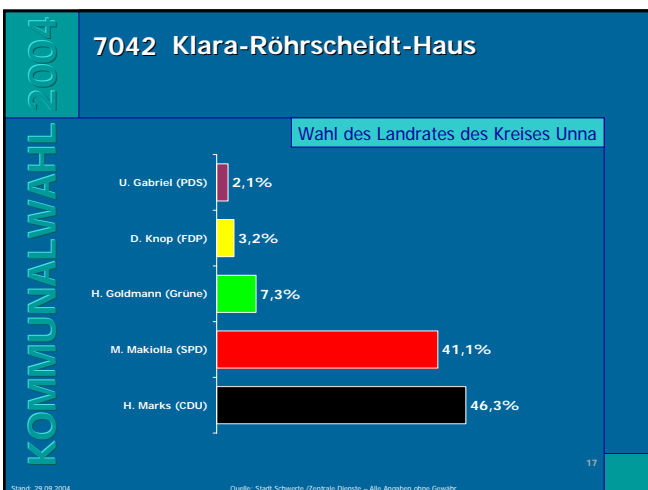

Stand: 29.09.2004 Quelle: Stadt Schwerte / Zentrale Dienste – Alle Angaben ohne Gewähr

KOMMUNALWAHL 2004

7011 Ev. Gemeindehaus Geisecke

Wahl des Landrates des Kreises Unna

→ Gewinn- und Verlustrechnung

Partei	Ergebnis
CDU	-6,1%
SPD	3,9%
Grüne	1,4%
FDP	0,6%
PDS	0,2%

Stand: 29.09.2004 Quelle: Stadt Schwerte / Zentrale Dienste – Alle Angaben ohne Gewähr

Ergebnisse der Landratswahl in Schwerte

Ergebnisse der Landratswahl in Schwerte

Ergebnisse der Landratswahl in Schwerte