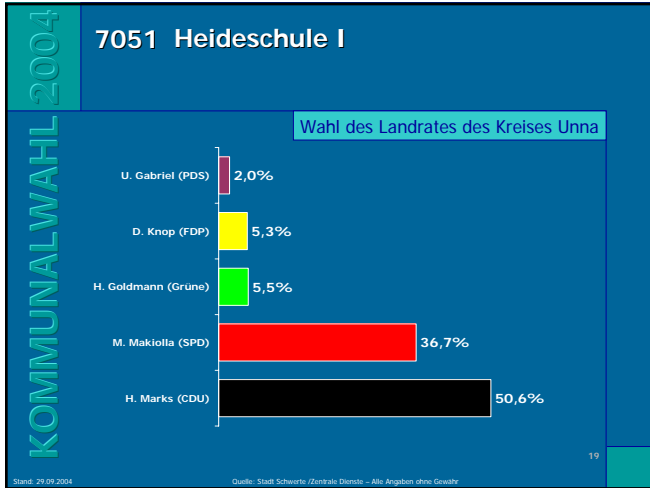

Stand: 29.09.2004 Quelle: Stadt Schwerte / Zentrale Dienste – Alle Angaben ohne Gewähr

KOMMUNALWAHL 2004

7011 Ev. Gemeindehaus Geisecke

Wahl des Landrates des Kreises Unna

→ Gewinn- und Verlustrechnung

Partei	Ergebnis
CDU	-6,1%
SPD	3,9%
Grüne	1,4%
FDP	0,6%
PDS	0,2%

Stand: 29.09.2004 Quelle: Stadt Schwerte / Zentrale Dienste – Alle Angaben ohne Gewähr

Ergebnisse der Landratswahl in Schwerte

Ergebnisse der Landratswahl in Schwerte

Ergebnisse der Landratswahl in Schwerte

Ergebnisse der Landratswahl in Schwerte

Ergebnisse der Landratswahl in Schwerte

Ergebnisse der Landratswahl in Schwerte

Ergebnisse der Landratswahl in Schwerte

Ergebnisse der Landratswahl in Schwerte

Ergebnisse der Landratswahl in Schwerte