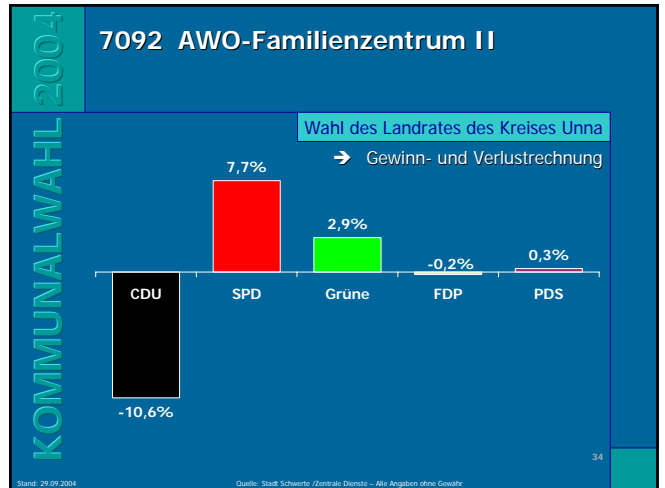

Stand: 29.09.2004 Quelle: Stadt Schwerte / Zentrale Dienste – Alle Angaben ohne Gewähr

KOMMUNALWAHL 2004

7011 Ev. Gemeindehaus Geisecke

Wahl des Landrates des Kreises Unna

→ Gewinn- und Verlustrechnung

Partei	Ergebnis
CDU	-6,1%
SPD	3,9%
Grüne	1,4%
FDP	0,6%
PDS	0,2%

Stand: 29.09.2004 Quelle: Stadt Schwerte / Zentrale Dienste – Alle Angaben ohne Gewähr

Ergebnisse der Landratswahl in Schwerte

Ergebnisse der Landratswahl in Schwerte

Ergebnisse der Landratswahl in Schwerte

Ergebnisse der Landratswahl in Schwerte

Ergebnisse der Landratswahl in Schwerte

Ergebnisse der Landratswahl in Schwerte

Ergebnisse der Landratswahl in Schwerte

Ergebnisse der Landratswahl in Schwerte

Ergebnisse der Landratswahl in Schwerte