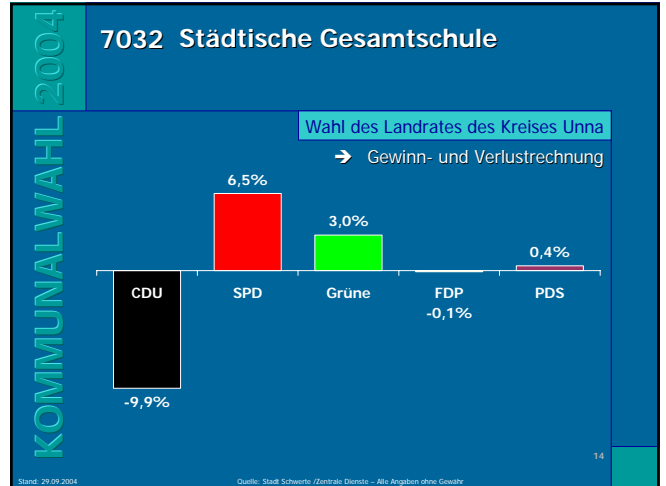

Stand: 29.09.2004 Quelle: Stadt Schwerte / Zentrale Dienste – Alle Angaben ohne Gewähr

KOMMUNALWAHL 2004

7011 Ev. Gemeindehaus Geisecke

Wahl des Landrates des Kreises Unna

Kandidat (Partei)	Ergebnis
U. Gabriel (PDS)	2,0%
D. Knop (FDP)	4,6%
H. Goldmann (Grüne)	9,4%
M. Makiolla (SPD)	42,6%
H. Marks (CDU)	41,5%

Stand: 29.09.2004 Quelle: Stadt Schwerte / Zentrale Dienste – Alle Angaben ohne Gewähr

KOMMUNALWAHL 2004

7011 Ev. Gemeindehaus Geisecke

Wahl des Landrates des Kreises Unna

→ Gewinn- und Verlustrechnung

Partei	Ergebnis
CDU	-6,1%
SPD	3,9%
Grüne	1,4%
FDP	0,6%
PDS	0,2%

Stand: 29.09.2004 Quelle: Stadt Schwerte / Zentrale Dienste – Alle Angaben ohne Gewähr

Ergebnisse der Landratswahl in Schwerte

Ergebnisse der Landratswahl in Schwerte

Ergebnisse der Landratswahl in Schwerte