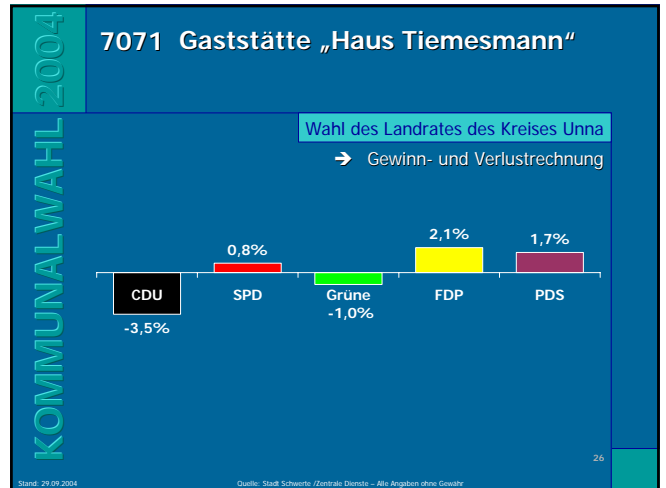

Stand: 29.09.2004 Quelle: Stadt Schwerte / Zentrale Dienste – Alle Angaben ohne Gewähr

KOMMUNALWAHL 2004

7011 Ev. Gemeindehaus Geisecke

Wahl des Landrates des Kreises Unna

→ Gewinn- und Verlustrechnung

Partei	Ergebnis
CDU	-6,1%
SPD	3,9%
Grüne	1,4%
FDP	0,6%
PDS	0,2%

Stand: 29.09.2004 Quelle: Stadt Schwerte / Zentrale Dienste – Alle Angaben ohne Gewähr

Ergebnisse der Landratswahl in Schwerte

Ergebnisse der Landratswahl in Schwerte

Ergebnisse der Landratswahl in Schwerte

Ergebnisse der Landratswahl in Schwerte

Ergebnisse der Landratswahl in Schwerte

Ergebnisse der Landratswahl in Schwerte

Ergebnisse der Landratswahl in Schwerte

Ergebnisse der Landratswahl in Schwerte

Ergebnisse der Landratswahl in Schwerte