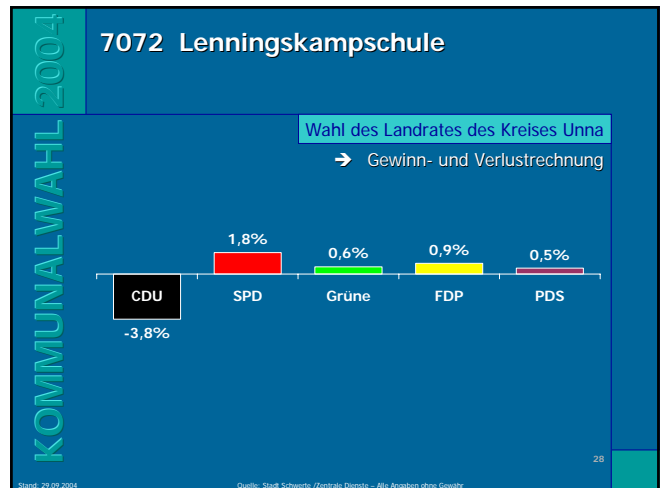

Stand: 29.09.2004 Quelle: Stadt Schwerte / Zentrale Dienste – Alle Angaben ohne Gewähr

KOMMUNALWAHL 2004

7011 Ev. Gemeindehaus Geisecke

Wahl des Landrates des Kreises Unna

→ Gewinn- und Verlustrechnung

Partei	Ergebnis
CDU	-6,1%
SPD	3,9%
Grüne	1,4%
FDP	0,6%
PDS	0,2%

Stand: 29.09.2004 Quelle: Stadt Schwerte / Zentrale Dienste – Alle Angaben ohne Gewähr

Ergebnisse der Landratswahl in Schwerte

Ergebnisse der Landratswahl in Schwerte

Ergebnisse der Landratswahl in Schwerte

Ergebnisse der Landratswahl in Schwerte

Ergebnisse der Landratswahl in Schwerte

Ergebnisse der Landratswahl in Schwerte

Ergebnisse der Landratswahl in Schwerte

Ergebnisse der Landratswahl in Schwerte

Ergebnisse der Landratswahl in Schwerte