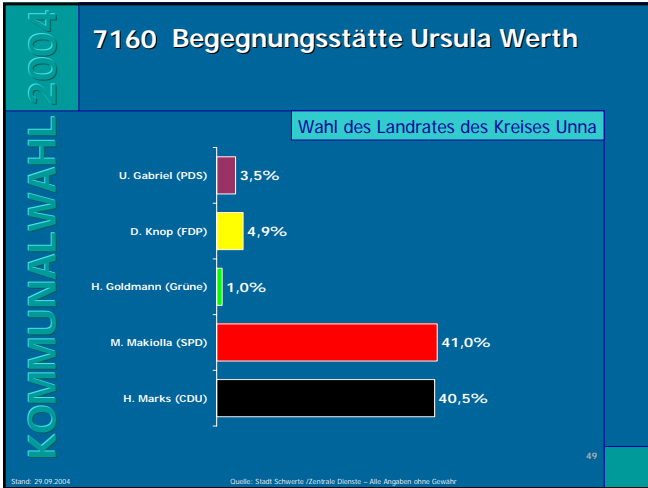

Ergebnisse der Landratswahl in Schwerte

Ergebnisse der Landratswahl in Schwerte

Ergebnisse der Landratswahl in Schwerte

Ergebnisse der Landratswahl in Schwerte

Ergebnisse der Landratswahl in Schwerte

Ergebnisse der Landratswahl in Schwerte

Ergebnisse der Landratswahl in Schwerte