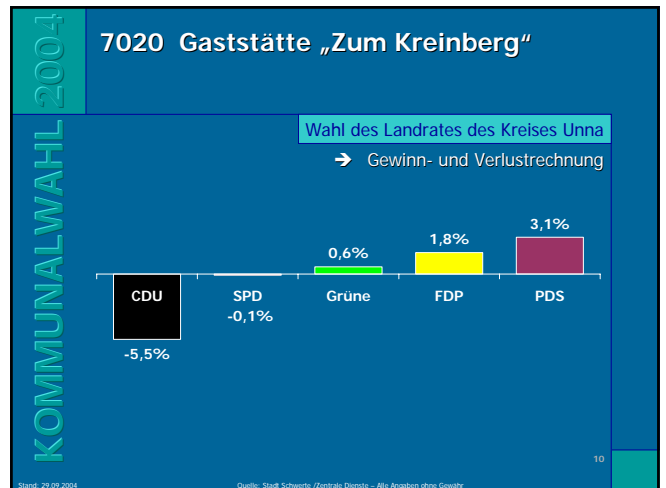

Stand: 29.09.2004 Quelle: Stadt Schwerte / Zentrale Dienste – Alle Angaben ohne Gewähr

KOMMUNALWAHL 2004

7011 Ev. Gemeindehaus Geisecke

Wahl des Landrates des Kreises Unna

Kandidat (Partei)	Ergebnis
U. Gabriel (PDS)	2,0%
D. Knop (FDP)	4,6%
H. Goldmann (Grüne)	9,4%
M. Makiolla (SPD)	42,6%
H. Marks (CDU)	41,5%

Stand: 29.09.2004 Quelle: Stadt Schwerte / Zentrale Dienste – Alle Angaben ohne Gewähr

KOMMUNALWAHL 2004

7011 Ev. Gemeindehaus Geisecke

Wahl des Landrates des Kreises Unna

→ Gewinn- und Verlustrechnung

Partei	Ergebnis
CDU	-6,1%
SPD	3,9%
Grüne	1,4%
FDP	0,6%
PDS	0,2%

Stand: 29.09.2004 Quelle: Stadt Schwerte / Zentrale Dienste – Alle Angaben ohne Gewähr

Ergebnisse der Landratswahl in Schwerte

Ergebnisse der Landratswahl in Schwerte

Ergebnisse der Landratswahl in Schwerte