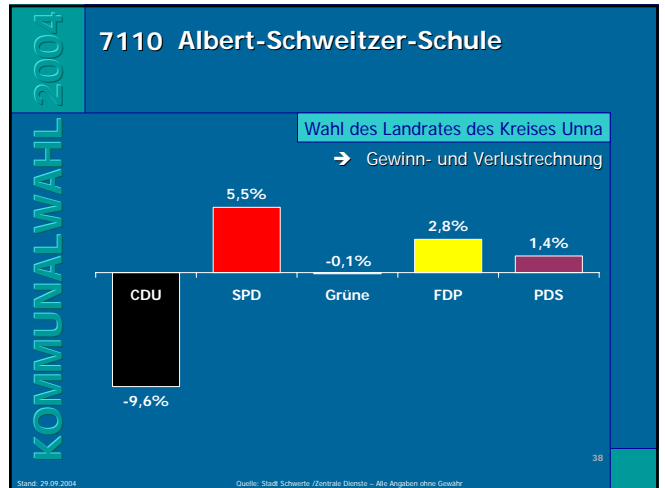

Stand: 29.09.2004 Quelle: Stadt Schwerte / Zentrale Dienste – Alle Angaben ohne Gewähr

KOMMUNALWAHL 2004

7011 Ev. Gemeindehaus Geisecke

Wahl des Landrates des Kreises Unna

→ Gewinn- und Verlustrechnung

Partei	Ergebnis
CDU	-6,1%
SPD	3,9%
Grüne	1,4%
FDP	0,6%
PDS	0,2%

Stand: 29.09.2004 Quelle: Stadt Schwerte / Zentrale Dienste – Alle Angaben ohne Gewähr

Ergebnisse der Landratswahl in Schwerte

Ergebnisse der Landratswahl in Schwerte

Ergebnisse der Landratswahl in Schwerte

Ergebnisse der Landratswahl in Schwerte

Ergebnisse der Landratswahl in Schwerte

Ergebnisse der Landratswahl in Schwerte

Ergebnisse der Landratswahl in Schwerte

Ergebnisse der Landratswahl in Schwerte

Ergebnisse der Landratswahl in Schwerte