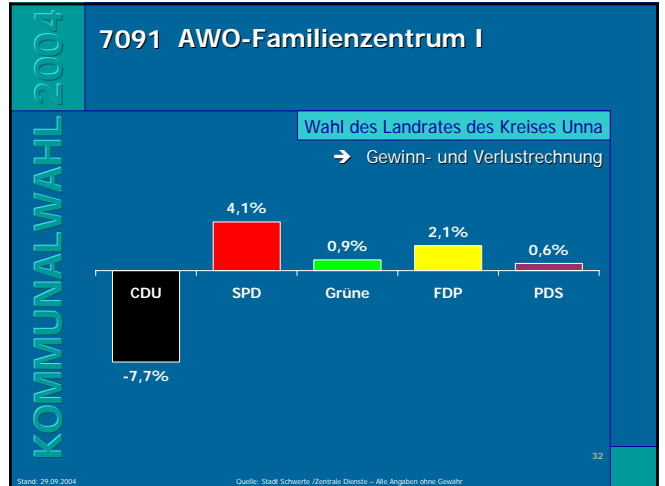

Stand: 29.09.2004 Quelle: Stadt Schwerte / Zentrale Dienste – Alle Angaben ohne Gewähr

KOMMUNALWAHL 2004

7011 Ev. Gemeindehaus Geisecke

Wahl des Landrates des Kreises Unna

→ Gewinn- und Verlustrechnung

Partei	Ergebnis
CDU	-6,1%
SPD	3,9%
Grüne	1,4%
FDP	0,6%
PDS	0,2%

Stand: 29.09.2004 Quelle: Stadt Schwerte / Zentrale Dienste – Alle Angaben ohne Gewähr

Ergebnisse der Landratswahl in Schwerte

Ergebnisse der Landratswahl in Schwerte

Ergebnisse der Landratswahl in Schwerte

Ergebnisse der Landratswahl in Schwerte

Ergebnisse der Landratswahl in Schwerte

Ergebnisse der Landratswahl in Schwerte

Ergebnisse der Landratswahl in Schwerte

Ergebnisse der Landratswahl in Schwerte

Ergebnisse der Landratswahl in Schwerte