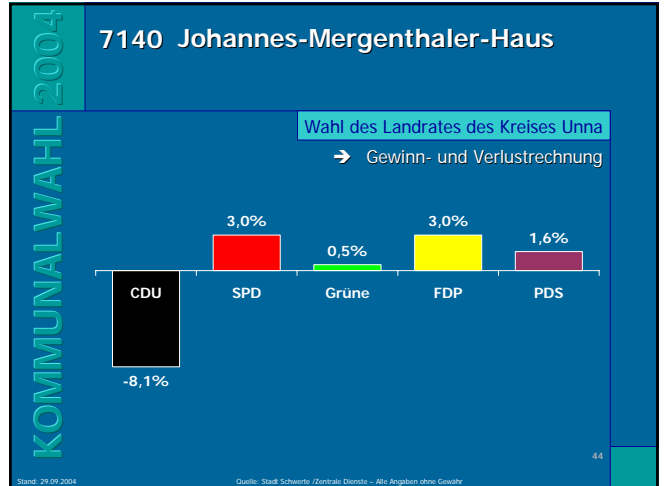

Ergebnisse der Landratswahl in Schwerte

Ergebnisse der Landratswahl in Schwerte

Ergebnisse der Landratswahl in Schwerte

Ergebnisse der Landratswahl in Schwerte

Ergebnisse der Landratswahl in Schwerte

Ergebnisse der Landratswahl in Schwerte

Ergebnisse der Landratswahl in Schwerte