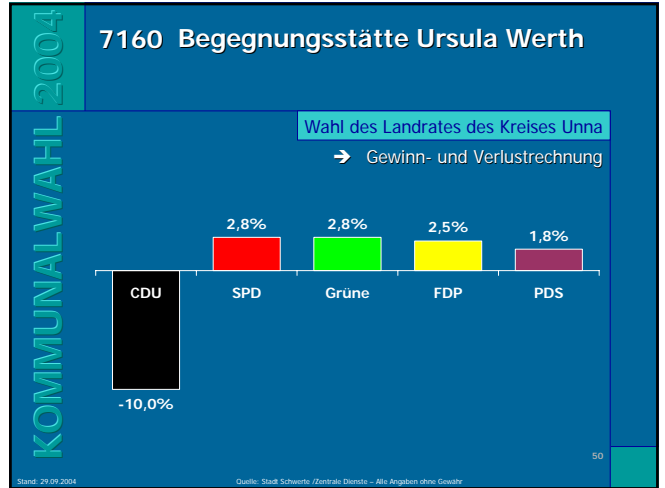

Ergebnisse der Landratswahl in Schwerte

Ergebnisse der Landratswahl in Schwerte

Ergebnisse der Landratswahl in Schwerte

Ergebnisse der Landratswahl in Schwerte

Ergebnisse der Landratswahl in Schwerte

Ergebnisse der Landratswahl in Schwerte

Ergebnisse der Landratswahl in Schwerte