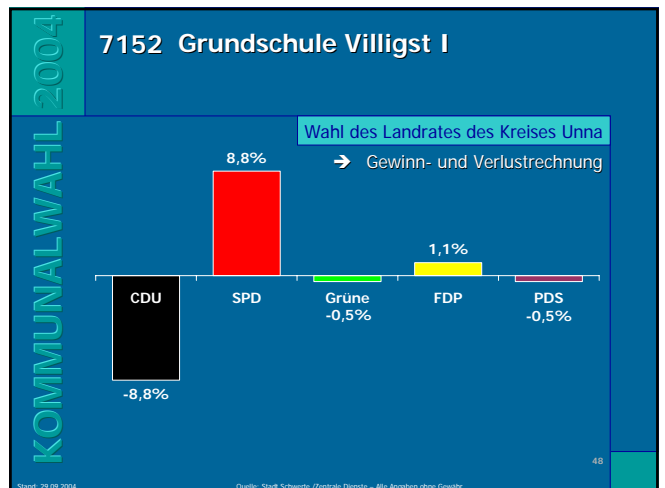

Ergebnisse der Landratswahl in Schwerte

Ergebnisse der Landratswahl in Schwerte

Ergebnisse der Landratswahl in Schwerte

Ergebnisse der Landratswahl in Schwerte

Ergebnisse der Landratswahl in Schwerte

Ergebnisse der Landratswahl in Schwerte

Ergebnisse der Landratswahl in Schwerte