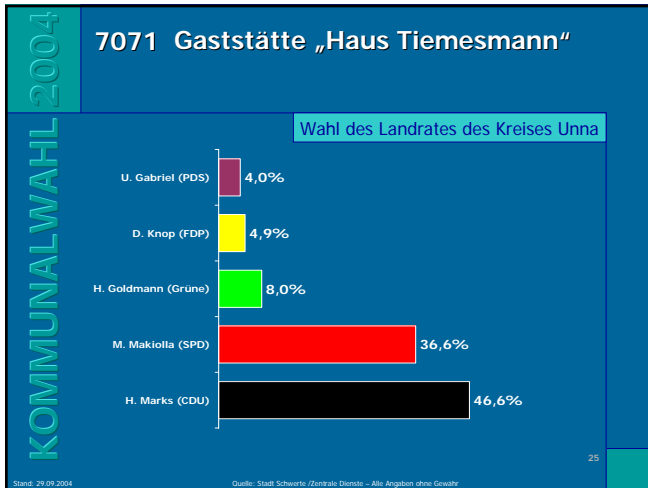

Stand: 29.09.2004 Quelle: Stadt Schwerte / Zentrale Dienste – Alle Angaben ohne Gewähr

KOMMUNALWAHL 2004

7011 Ev. Gemeindehaus Geisecke

Wahl des Landrates des Kreises Unna

→ Gewinn- und Verlustrechnung

Partei	Ergebnis
CDU	-6,1%
SPD	3,9%
Grüne	1,4%
FDP	0,6%
PDS	0,2%

Stand: 29.09.2004 Quelle: Stadt Schwerte / Zentrale Dienste – Alle Angaben ohne Gewähr

Ergebnisse der Landratswahl in Schwerte

Ergebnisse der Landratswahl in Schwerte

Ergebnisse der Landratswahl in Schwerte

Ergebnisse der Landratswahl in Schwerte

Ergebnisse der Landratswahl in Schwerte

Ergebnisse der Landratswahl in Schwerte

Ergebnisse der Landratswahl in Schwerte

Ergebnisse der Landratswahl in Schwerte

Ergebnisse der Landratswahl in Schwerte