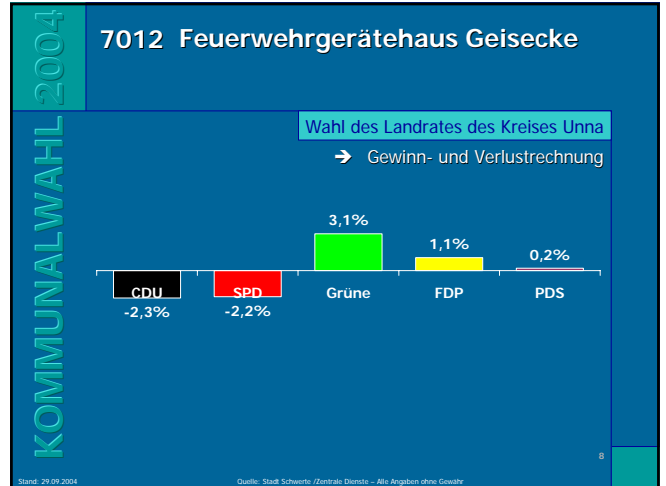

Stand: 29.09.2004 Quelle: Stadt Schwerte / Zentrale Dienste – Alle Angaben ohne Gewähr

KOMMUNALWAHL 2004

7011 Ev. Gemeindehaus Geisecke

Wahl des Landrates des Kreises Unna

Kandidat (Partei)	Ergebnis
U. Gabriel (PDS)	2,0%
D. Knop (FDP)	4,6%
H. Goldmann (Grüne)	9,4%
M. Makiolla (SPD)	42,6%
H. Marks (CDU)	41,5%

Stand: 29.09.2004 Quelle: Stadt Schwerte / Zentrale Dienste – Alle Angaben ohne Gewähr

KOMMUNALWAHL 2004

7011 Ev. Gemeindehaus Geisecke

Wahl des Landrates des Kreises Unna

→ Gewinn- und Verlustrechnung

Partei	Ergebnis
CDU	-6,1%
SPD	3,9%
Grüne	1,4%
FDP	0,6%
PDS	0,2%

Stand: 29.09.2004 Quelle: Stadt Schwerte / Zentrale Dienste – Alle Angaben ohne Gewähr

Ergebnisse der Landratswahl in Schwerte

Ergebnisse der Landratswahl in Schwerte

Ergebnisse der Landratswahl in Schwerte