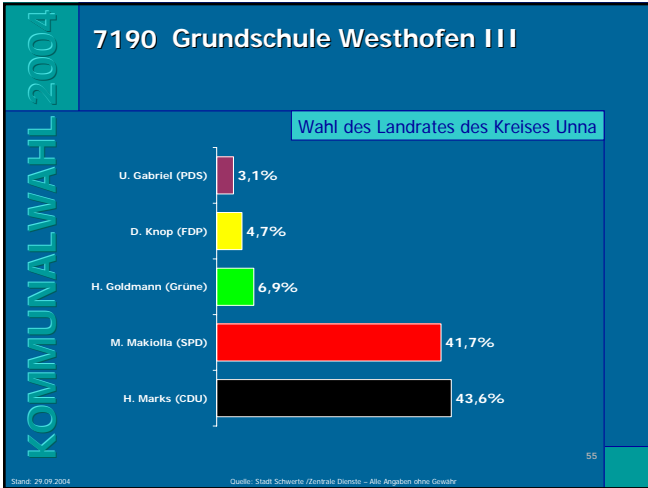

Stand: 29.09.2004 Quelle: Stadt Schwerte / Zentrale Dienste – Alle Angaben ohne Gewähr

Ergebnisse der Landratswahl in Schwerte

Ergebnisse der Landratswahl in Schwerte

Ergebnisse der Landratswahl in Schwerte

Ergebnisse der Landratswahl in Schwerte

Ergebnisse der Landratswahl in Schwerte

Ergebnisse der Landratswahl in Schwerte

Ergebnisse der Landratswahl in Schwerte

Ergebnisse der Landratswahl in Schwerte

Ergebnisse der Landratswahl in Schwerte

Ergebnisse der Landratswahl in Schwerte