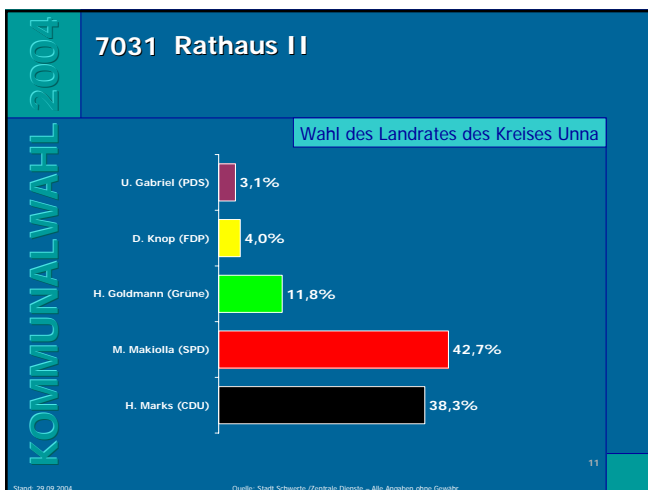

Stand: 29.09.2004 Quelle: Stadt Schwerte / Zentrale Dienste – Alle Angaben ohne Gewähr

KOMMUNALWAHL 2004

7011 Ev. Gemeindehaus Geisecke

Wahl des Landrates des Kreises Unna

Kandidat (Partei)	Ergebnis
U. Gabriel (PDS)	2,0%
D. Knop (FDP)	4,6%
H. Goldmann (Grüne)	9,4%
M. Makiolla (SPD)	42,6%
H. Marks (CDU)	41,5%

Stand: 29.09.2004 Quelle: Stadt Schwerte / Zentrale Dienste – Alle Angaben ohne Gewähr

KOMMUNALWAHL 2004

7011 Ev. Gemeindehaus Geisecke

Wahl des Landrates des Kreises Unna

→ Gewinn- und Verlustrechnung

Partei	Ergebnis
CDU	-6,1%
SPD	3,9%
Grüne	1,4%
FDP	0,6%
PDS	0,2%

Stand: 29.09.2004 Quelle: Stadt Schwerte / Zentrale Dienste – Alle Angaben ohne Gewähr

Ergebnisse der Landratswahl in Schwerte

Ergebnisse der Landratswahl in Schwerte

Ergebnisse der Landratswahl in Schwerte