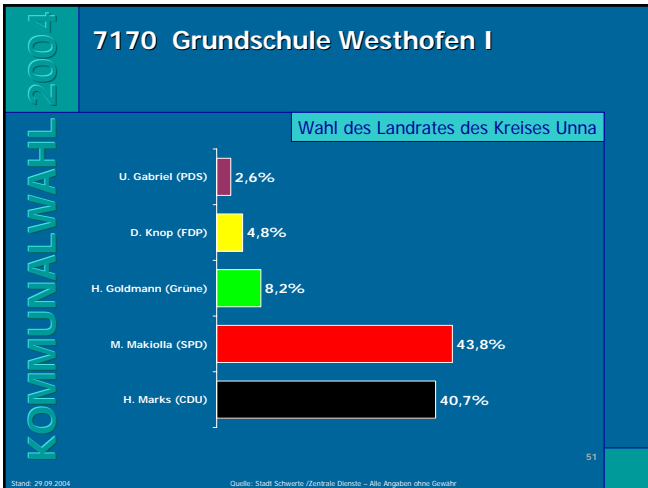

Stand: 29.09.2004 Quelle: Stadt Schwerte / Zentrale Dienste – Alle Angaben ohne Gewähr

Ergebnisse der Landratswahl in Schwerte

Ergebnisse der Landratswahl in Schwerte

Ergebnisse der Landratswahl in Schwerte

Ergebnisse der Landratswahl in Schwerte

Ergebnisse der Landratswahl in Schwerte

Ergebnisse der Landratswahl in Schwerte

Ergebnisse der Landratswahl in Schwerte

Ergebnisse der Landratswahl in Schwerte

Ergebnisse der Landratswahl in Schwerte

Ergebnisse der Landratswahl in Schwerte