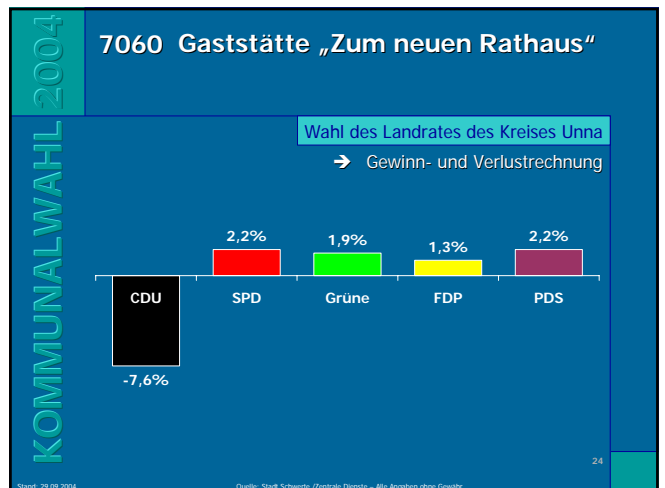

Stand: 29.09.2004 Quelle: Stadt Schwerte / Zentrale Dienste – Alle Angaben ohne Gewähr

KOMMUNALWAHL 2004

7011 Ev. Gemeindehaus Geisecke

Wahl des Landrates des Kreises Unna

→ Gewinn- und Verlustrechnung

Partei	Ergebnis
CDU	-6,1%
SPD	3,9%
Grüne	1,4%
FDP	0,6%
PDS	0,2%

Stand: 29.09.2004 Quelle: Stadt Schwerte / Zentrale Dienste – Alle Angaben ohne Gewähr

Ergebnisse der Landratswahl in Schwerte

Ergebnisse der Landratswahl in Schwerte

Ergebnisse der Landratswahl in Schwerte

Ergebnisse der Landratswahl in Schwerte

Ergebnisse der Landratswahl in Schwerte

Ergebnisse der Landratswahl in Schwerte

Ergebnisse der Landratswahl in Schwerte

Ergebnisse der Landratswahl in Schwerte

Ergebnisse der Landratswahl in Schwerte