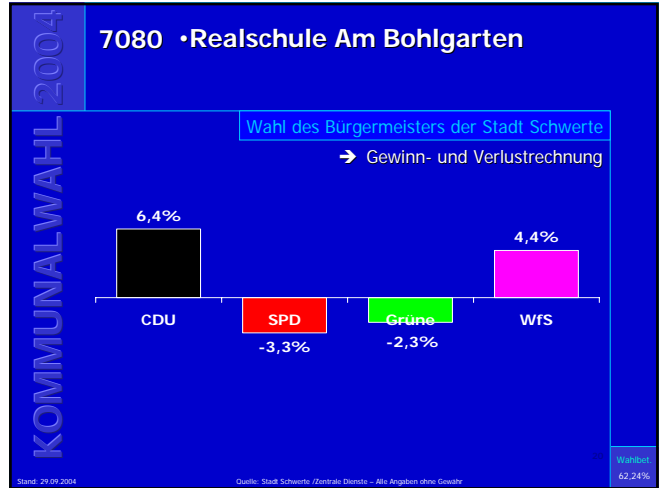

Kommunalwahl 2004

7010 •Ev. Gemeindehaus Geisecke •Feuerwehrgerätehaus Geisecke

Wahl des Bürgermeisters der Stadt Schwerte
→ Gewinn- und Verlustrechnung

Partei	Ergebnis
CDU	5,4%
SPD	-2,7%
Grüne	1,1%
WfS	1,4%

Stand: 29.09.2004 Quelle: Stadt Schwerte / Zentrale Dienste – Alle Angaben ohne Gewähr Wahlteil: 65,69%

Ergebnisse der Bürgermeisterwahl in Schwerte

Ergebnisse der Bürgermeisterwahl in Schwerte

Ergebnisse der Bürgermeisterwahl in Schwerte