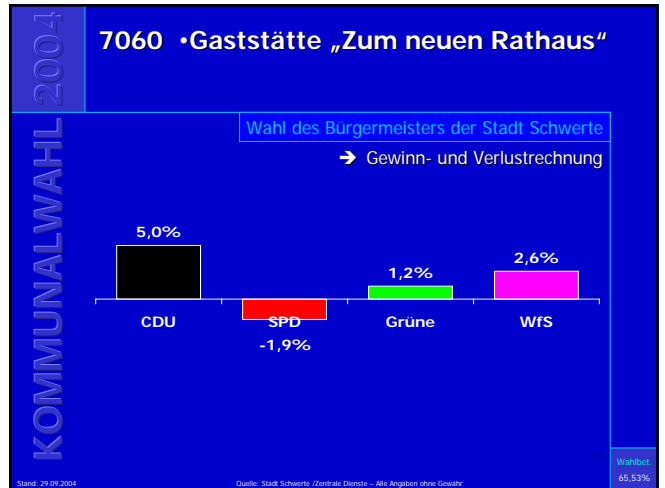

Kandidat (Partei)	Stimmenanteil
I. Blank (WfS)	6,40%
R. Filthaus (Grüne)	6,53%
D. Kienitz (SPD)	37,32%
H. Böckelühr (CDU)	49,75%

Stand: 29.09.2004 Quelle: Stadt Schwerte / Zentrale Dienste – Alle Angaben ohne Gewähr Wahlteil: 65,69%

Kommunalwahl 2004

7010 •Ev. Gemeindehaus Geisecke •Feuerwehrgerätehaus Geisecke

Wahl des Bürgermeisters der Stadt Schwerte
→ Gewinn- und Verlustrechnung

Partei	Ergebnis
CDU	5,4%
SPD	-2,7%
Grüne	1,1%
WfS	1,4%

Stand: 29.09.2004 Quelle: Stadt Schwerte / Zentrale Dienste – Alle Angaben ohne Gewähr Wahlteil: 65,69%

Ergebnisse der Bürgermeisterwahl in Schwerte

Ergebnisse der Bürgermeisterwahl in Schwerte

Ergebnisse der Bürgermeisterwahl in Schwerte