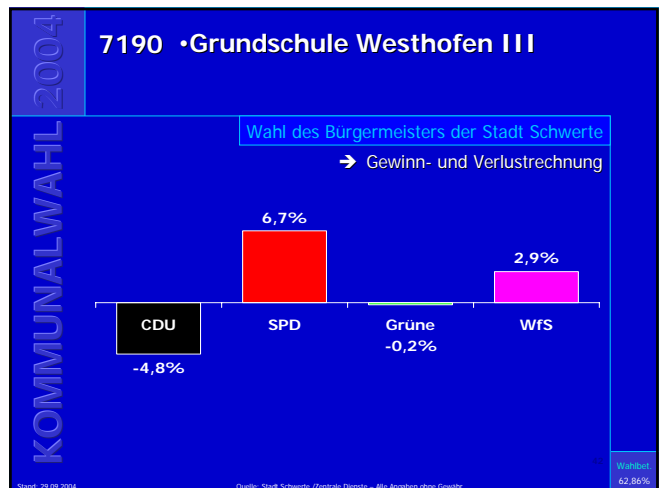

Kommunalwahl 2004

7010 •Ev. Gemeindehaus Geisecke •Feuerwehrgerätehaus Geisecke

Wahl des Bürgermeisters der Stadt Schwerte
→ Gewinn- und Verlustrechnung

Partei	Ergebnis
CDU	5,4%
SPD	-2,7%
Grüne	1,1%
WfS	1,4%

Stand: 29.09.2004 Quelle: Stadt Schwerte / Zentrale Dienste – Alle Angaben ohne Gewähr Wahlteil: 65,69%

Ergebnisse der Bürgermeisterwahl in Schwerte

Ergebnisse der Bürgermeisterwahl in Schwerte

Ergebnisse der Bürgermeisterwahl in Schwerte

Ergebnisse der Bürgermeisterwahl in Schwerte

Ergebnisse der Bürgermeisterwahl in Schwerte

Ergebnisse der Bürgermeisterwahl in Schwerte

Ergebnisse der Bürgermeisterwahl in Schwerte