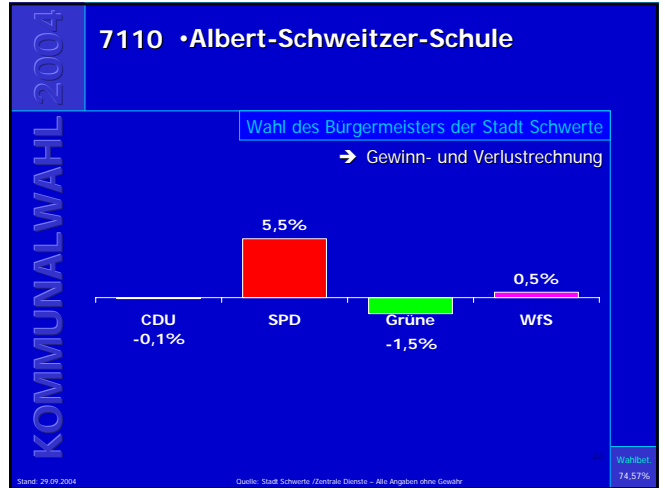

Kommunalwahl 2004

7010 •Ev. Gemeindehaus Geisecke •Feuerwehrgerätehaus Geisecke

Wahl des Bürgermeisters der Stadt Schwerte
→ Gewinn- und Verlustrechnung

Partei	Ergebnis
CDU	5,4%
SPD	-2,7%
Grüne	1,1%
WfS	1,4%

Stand: 29.09.2004 Quelle: Stadt Schwerte / Zentrale Dienste – Alle Angaben ohne Gewähr Wahlteil: 65,69%

Ergebnisse der Bürgermeisterwahl in Schwerte

Ergebnisse der Bürgermeisterwahl in Schwerte

Ergebnisse der Bürgermeisterwahl in Schwerte

Ergebnisse der Bürgermeisterwahl in Schwerte

Ergebnisse der Bürgermeisterwahl in Schwerte

Ergebnisse der Bürgermeisterwahl in Schwerte

Ergebnisse der Bürgermeisterwahl in Schwerte