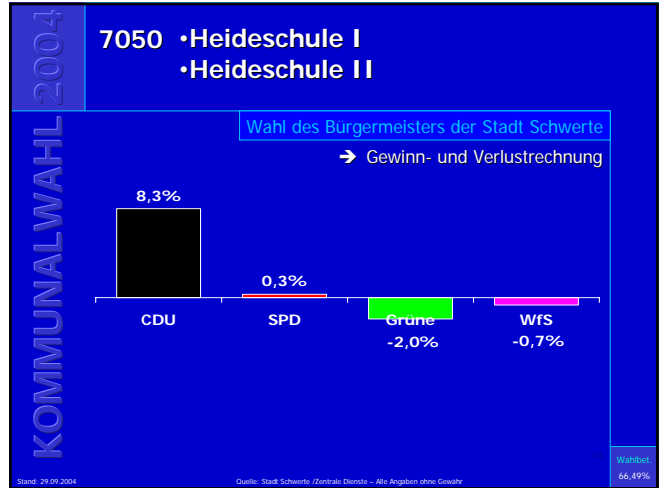

Kommunalwahl 2004

7010 •Ev. Gemeindehaus Geisecke •Feuerwehrgerätehaus Geisecke

Wahl des Bürgermeisters der Stadt Schwerte
→ Gewinn- und Verlustrechnung

Partei	Ergebnis
CDU	5,4%
SPD	-2,7%
Grüne	1,1%
WfS	1,4%

Stand: 29.09.2004 Quelle: Stadt Schwerte / Zentrale Dienste – Alle Angaben ohne Gewähr Wahlteil: 65,69%

Ergebnisse der Bürgermeisterwahl in Schwerte

Ergebnisse der Bürgermeisterwahl in Schwerte

Ergebnisse der Bürgermeisterwahl in Schwerte