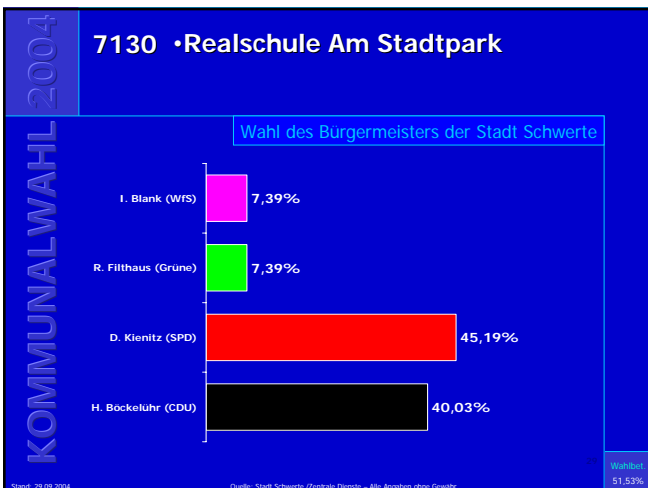

Ergebnisse der Bürgermeisterwahl in Schwerte