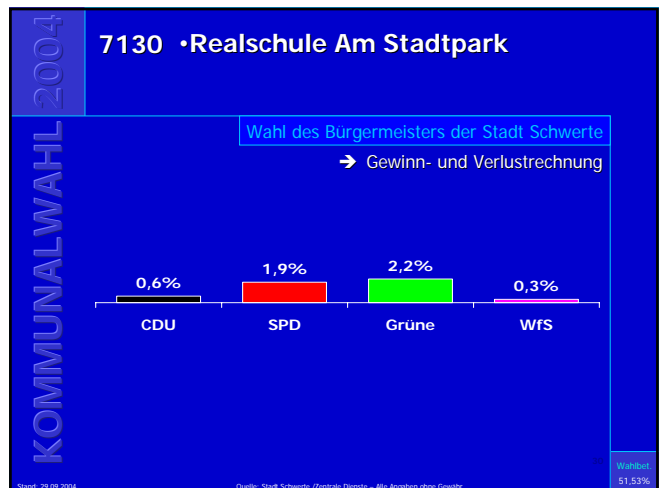

Ergebnisse der Bürgermeisterwahl in Schwerte