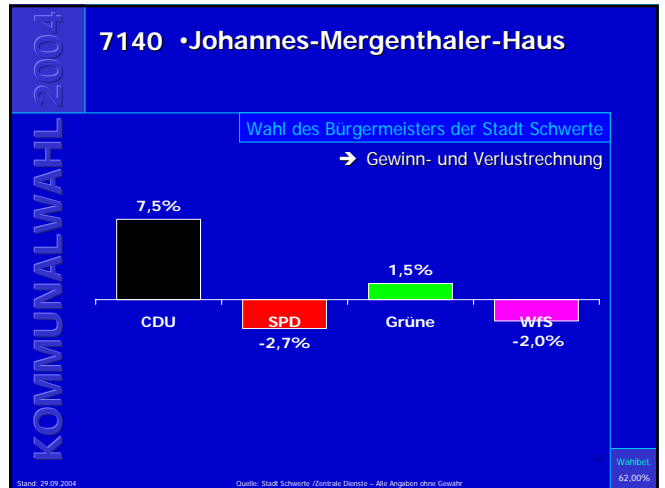

Ergebnisse der Bürgermeisterwahl in Schwerte