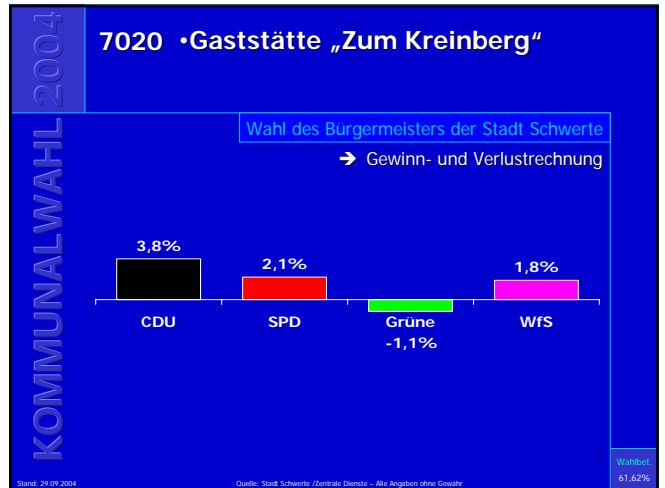

Kandidat (Partei)	Stimmenanteil
I. Blank (WfS)	6,40%
R. Filthaus (Grüne)	6,53%
D. Kienitz (SPD)	37,32%
H. Böckelühr (CDU)	49,75%

Stand: 29.09.2004 Quelle: Stadt Schwerte / Zentrale Dienste – Alle Angaben ohne Gewähr Wahlteil: 65,69%

Kommunalwahl 2004

7010 •Ev. Gemeindehaus Geisecke •Feuerwehrgerätehaus Geisecke

Wahl des Bürgermeisters der Stadt Schwerte
→ Gewinn- und Verlustrechnung

Partei	Ergebnis
CDU	5,4%
SPD	-2,7%
Grüne	1,1%
WfS	1,4%

Stand: 29.09.2004 Quelle: Stadt Schwerte / Zentrale Dienste – Alle Angaben ohne Gewähr Wahlteil: 65,69%

Ergebnisse der Bürgermeisterwahl in Schwerte

Ergebnisse der Bürgermeisterwahl in Schwerte

Ergebnisse der Bürgermeisterwahl in Schwerte