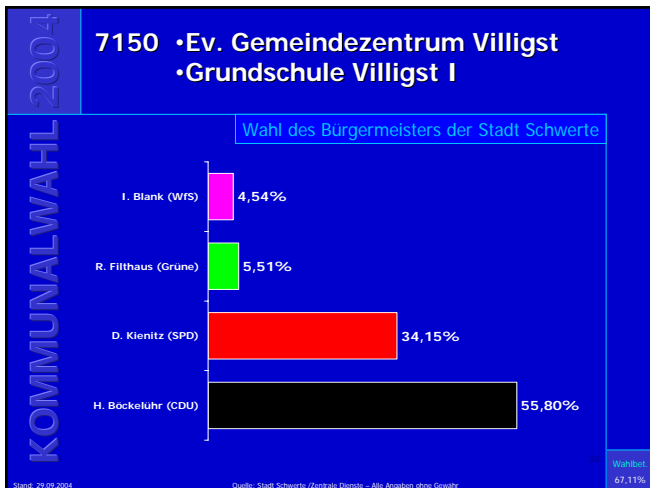

Kommunalwahl 2004

7010 •Ev. Gemeindehaus Geisecke •Feuerwehrgerätehaus Geisecke

Wahl des Bürgermeisters der Stadt Schwerte
→ Gewinn- und Verlustrechnung

Partei	Ergebnis
CDU	5,4%
SPD	-2,7%
Grüne	1,1%
WfS	1,4%

Stand: 29.09.2004 Quelle: Stadt Schwerte / Zentrale Dienste – Alle Angaben ohne Gewähr Wahlteil: 65,69%

Ergebnisse der Bürgermeisterwahl in Schwerte

Ergebnisse der Bürgermeisterwahl in Schwerte

Ergebnisse der Bürgermeisterwahl in Schwerte

Ergebnisse der Bürgermeisterwahl in Schwerte

Ergebnisse der Bürgermeisterwahl in Schwerte

Ergebnisse der Bürgermeisterwahl in Schwerte

Ergebnisse der Bürgermeisterwahl in Schwerte