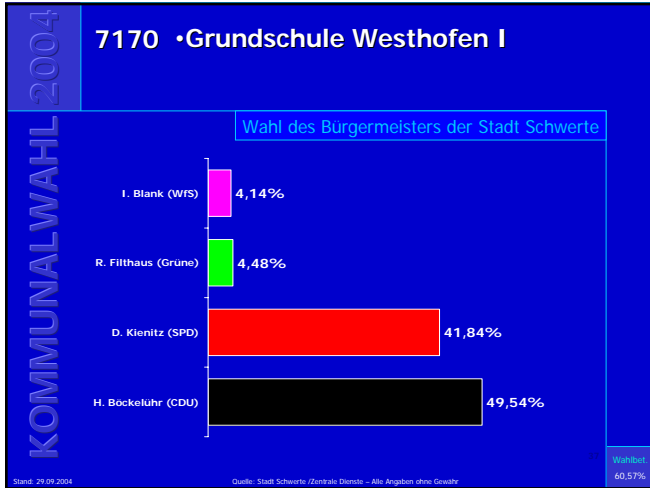

Kommunalwahl 2004

7010 •Ev. Gemeindehaus Geisecke •Feuerwehrgerätehaus Geisecke

Wahl des Bürgermeisters der Stadt Schwerte
→ Gewinn- und Verlustrechnung

Partei	Ergebnis
CDU	5,4%
SPD	-2,7%
Grüne	1,1%
WfS	1,4%

Stand: 29.09.2004 Quelle: Stadt Schwerte / Zentrale Dienste – Alle Angaben ohne Gewähr Wahlteil: 65,69%

Ergebnisse der Bürgermeisterwahl in Schwerte

Ergebnisse der Bürgermeisterwahl in Schwerte

Ergebnisse der Bürgermeisterwahl in Schwerte

Ergebnisse der Bürgermeisterwahl in Schwerte

Ergebnisse der Bürgermeisterwahl in Schwerte

Ergebnisse der Bürgermeisterwahl in Schwerte

Ergebnisse der Bürgermeisterwahl in Schwerte