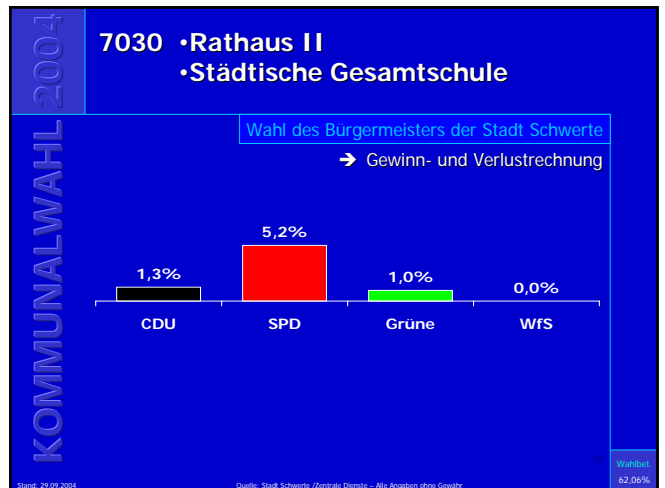

Kandidat (Partei)	Stimmenanteil
I. Blank (WfS)	6,40%
R. Filthaus (Grüne)	6,53%
D. Kienitz (SPD)	37,32%
H. Böckelühr (CDU)	49,75%

Stand: 29.09.2004 Quelle: Stadt Schwerte / Zentrale Dienste – Alle Angaben ohne Gewähr Wahlteil: 65,69%

Kommunalwahl 2004

7010 •Ev. Gemeindehaus Geisecke •Feuerwehrgerätehaus Geisecke

Wahl des Bürgermeisters der Stadt Schwerte
→ Gewinn- und Verlustrechnung

Partei	Ergebnis
CDU	5,4%
SPD	-2,7%
Grüne	1,1%
WfS	1,4%

Stand: 29.09.2004 Quelle: Stadt Schwerte / Zentrale Dienste – Alle Angaben ohne Gewähr Wahlteil: 65,69%

Ergebnisse der Bürgermeisterwahl in Schwerte

Ergebnisse der Bürgermeisterwahl in Schwerte

Ergebnisse der Bürgermeisterwahl in Schwerte