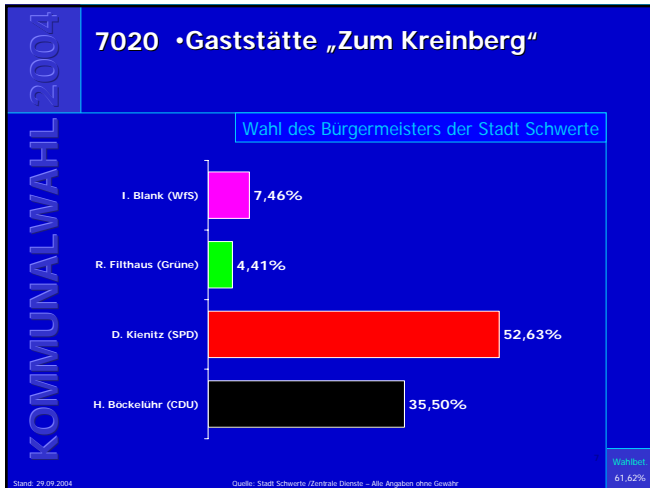

Kandidat (Partei)	Stimmenanteil
I. Blank (WfS)	6,40%
R. Filthaus (Grüne)	6,53%
D. Kienitz (SPD)	37,32%
H. Böckelühr (CDU)	49,75%

Stand: 29.09.2004 Quelle: Stadt Schwerte / Zentrale Dienste – Alle Angaben ohne Gewähr Wahlteil: 65,69%

Kommunalwahl 2004

7010 •Ev. Gemeindehaus Geisecke •Feuerwehrgerätehaus Geisecke

Wahl des Bürgermeisters der Stadt Schwerte
→ Gewinn- und Verlustrechnung

Partei	Ergebnis
CDU	5,4%
SPD	-2,7%
Grüne	1,1%
WfS	1,4%

Stand: 29.09.2004 Quelle: Stadt Schwerte / Zentrale Dienste – Alle Angaben ohne Gewähr Wahlteil: 65,69%

Ergebnisse der Bürgermeisterwahl in Schwerte

Ergebnisse der Bürgermeisterwahl in Schwerte

Ergebnisse der Bürgermeisterwahl in Schwerte