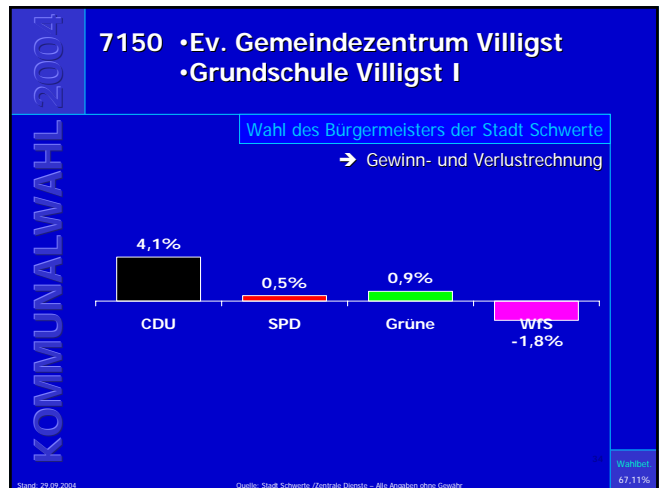

Kommunalwahl 2004

7010 •Ev. Gemeindehaus Geisecke •Feuerwehrgerätehaus Geisecke

Wahl des Bürgermeisters der Stadt Schwerte
→ Gewinn- und Verlustrechnung

Partei	Ergebnis
CDU	5,4%
SPD	-2,7%
Grüne	1,1%
WfS	1,4%

Stand: 29.09.2004 Quelle: Stadt Schwerte / Zentrale Dienste – Alle Angaben ohne Gewähr Wahlteil: 65,69%

Ergebnisse der Bürgermeisterwahl in Schwerte

Ergebnisse der Bürgermeisterwahl in Schwerte

Ergebnisse der Bürgermeisterwahl in Schwerte

Ergebnisse der Bürgermeisterwahl in Schwerte

Ergebnisse der Bürgermeisterwahl in Schwerte

Ergebnisse der Bürgermeisterwahl in Schwerte

Ergebnisse der Bürgermeisterwahl in Schwerte