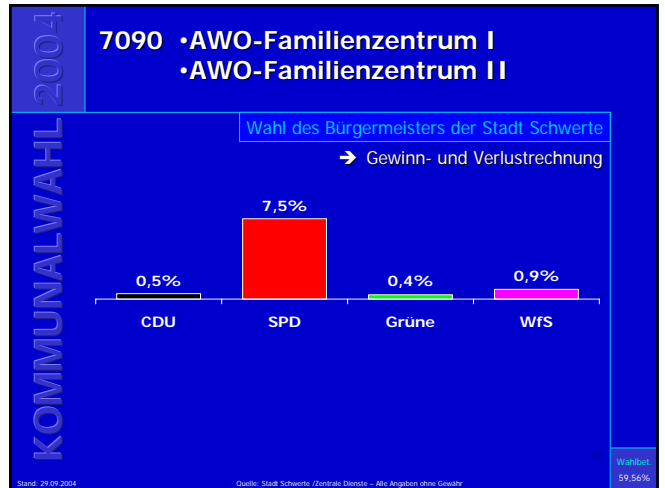

Kommunalwahl 2004

7010 •Ev. Gemeindehaus Geisecke •Feuerwehrgerätehaus Geisecke

Wahl des Bürgermeisters der Stadt Schwerte
→ Gewinn- und Verlustrechnung

Partei	Ergebnis
CDU	5,4%
SPD	-2,7%
Grüne	1,1%
WfS	1,4%

Stand: 29.09.2004 Quelle: Stadt Schwerte / Zentrale Dienste – Alle Angaben ohne Gewähr Wahlteil: 65,69%

Ergebnisse der Bürgermeisterwahl in Schwerte

Ergebnisse der Bürgermeisterwahl in Schwerte

Ergebnisse der Bürgermeisterwahl in Schwerte

Ergebnisse der Bürgermeisterwahl in Schwerte

Ergebnisse der Bürgermeisterwahl in Schwerte

Ergebnisse der Bürgermeisterwahl in Schwerte

Ergebnisse der Bürgermeisterwahl in Schwerte