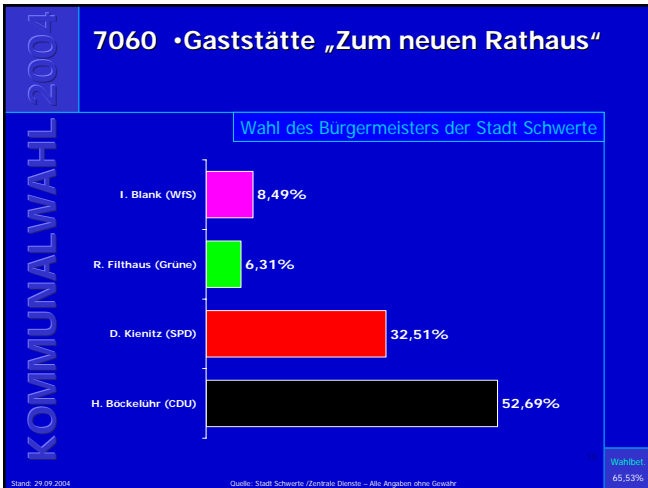

Kandidat (Partei)	Stimmenanteil
I. Blank (WfS)	6,40%
R. Filthaus (Grüne)	6,53%
D. Kienitz (SPD)	37,32%
H. Böckelühr (CDU)	49,75%

Stand: 29.09.2004 Quelle: Stadt Schwerte / Zentrale Dienste – Alle Angaben ohne Gewähr Wahlteil: 65,69%

Kommunalwahl 2004

7010 •Ev. Gemeindehaus Geisecke •Feuerwehrgerätehaus Geisecke

Wahl des Bürgermeisters der Stadt Schwerte
→ Gewinn- und Verlustrechnung

Partei	Ergebnis
CDU	5,4%
SPD	-2,7%
Grüne	1,1%
WfS	1,4%

Stand: 29.09.2004 Quelle: Stadt Schwerte / Zentrale Dienste – Alle Angaben ohne Gewähr Wahlteil: 65,69%

Ergebnisse der Bürgermeisterwahl in Schwerte

Ergebnisse der Bürgermeisterwahl in Schwerte

Ergebnisse der Bürgermeisterwahl in Schwerte