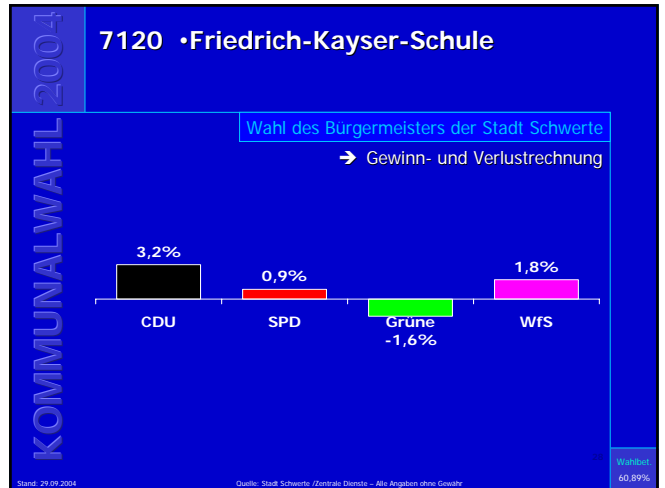

Kommunalwahl 2004

7010 •Ev. Gemeindehaus Geisecke •Feuerwehrgerätehaus Geisecke

Wahl des Bürgermeisters der Stadt Schwerte
→ Gewinn- und Verlustrechnung

Partei	Ergebnis
CDU	5,4%
SPD	-2,7%
Grüne	1,1%
WfS	1,4%

Stand: 29.09.2004 Quelle: Stadt Schwerte / Zentrale Dienste – Alle Angaben ohne Gewähr Wahlteil: 65,69%

Ergebnisse der Bürgermeisterwahl in Schwerte

Ergebnisse der Bürgermeisterwahl in Schwerte

Ergebnisse der Bürgermeisterwahl in Schwerte

Ergebnisse der Bürgermeisterwahl in Schwerte

Ergebnisse der Bürgermeisterwahl in Schwerte

Ergebnisse der Bürgermeisterwahl in Schwerte

Ergebnisse der Bürgermeisterwahl in Schwerte