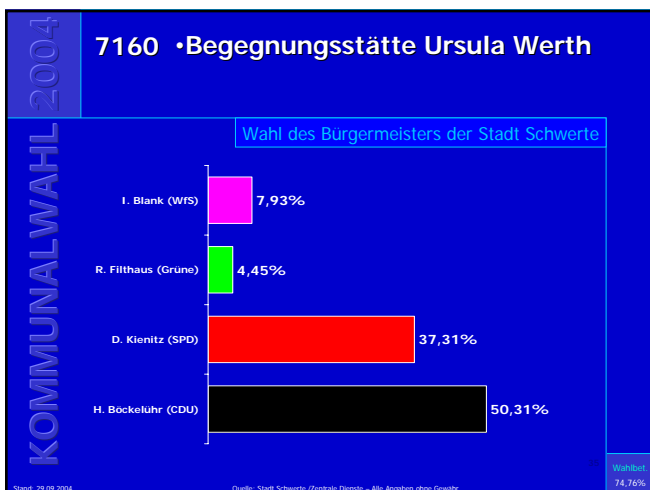

Ergebnisse der Bürgermeisterwahl in Schwerte