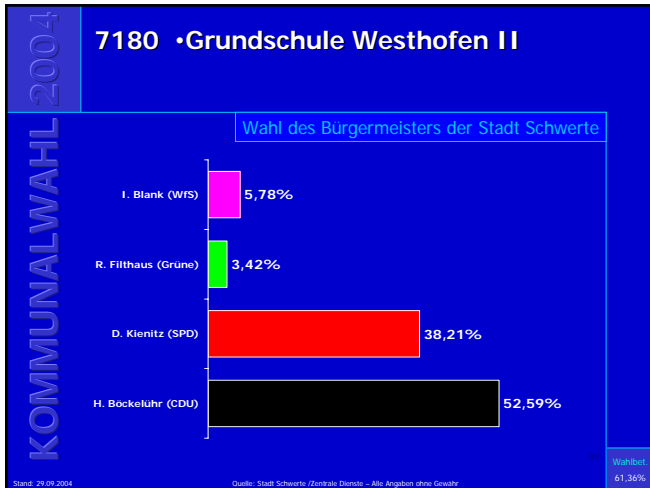

Kommunalwahl 2004

7010 •Ev. Gemeindehaus Geisecke •Feuerwehrgerätehaus Geisecke

Wahl des Bürgermeisters der Stadt Schwerte
→ Gewinn- und Verlustrechnung

Partei	Ergebnis
CDU	5,4%
SPD	-2,7%
Grüne	1,1%
WfS	1,4%

Stand: 29.09.2004 Quelle: Stadt Schwerte / Zentrale Dienste – Alle Angaben ohne Gewähr Wahlteil: 65,69%

Ergebnisse der Bürgermeisterwahl in Schwerte

Ergebnisse der Bürgermeisterwahl in Schwerte

Ergebnisse der Bürgermeisterwahl in Schwerte

Ergebnisse der Bürgermeisterwahl in Schwerte

Ergebnisse der Bürgermeisterwahl in Schwerte

Ergebnisse der Bürgermeisterwahl in Schwerte

Ergebnisse der Bürgermeisterwahl in Schwerte