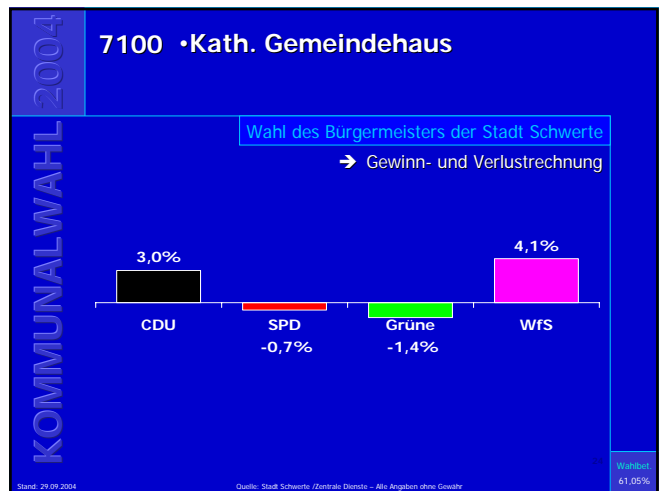

Kommunalwahl 2004

7010 •Ev. Gemeindehaus Geisecke •Feuerwehrgerätehaus Geisecke

Wahl des Bürgermeisters der Stadt Schwerte
→ Gewinn- und Verlustrechnung

Partei	Ergebnis
CDU	5,4%
SPD	-2,7%
Grüne	1,1%
WfS	1,4%

Stand: 29.09.2004 Quelle: Stadt Schwerte / Zentrale Dienste – Alle Angaben ohne Gewähr Wahlteil: 65,69%

Ergebnisse der Bürgermeisterwahl in Schwerte

Ergebnisse der Bürgermeisterwahl in Schwerte

Ergebnisse der Bürgermeisterwahl in Schwerte

Ergebnisse der Bürgermeisterwahl in Schwerte

Ergebnisse der Bürgermeisterwahl in Schwerte

Ergebnisse der Bürgermeisterwahl in Schwerte

Ergebnisse der Bürgermeisterwahl in Schwerte