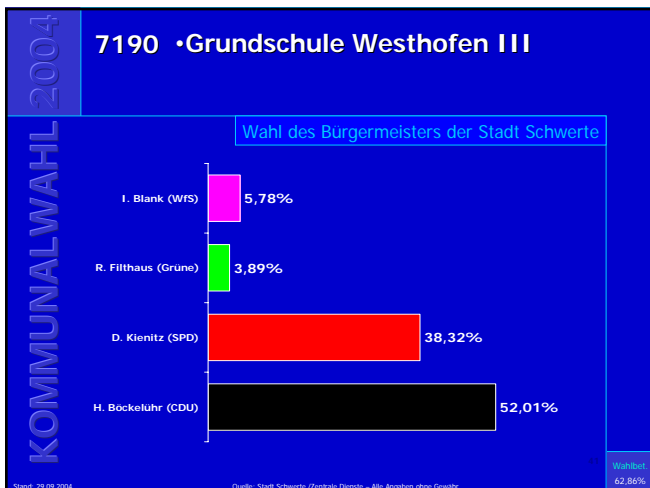

Kommunalwahl 2004

7010 •Ev. Gemeindehaus Geisecke •Feuerwehrgerätehaus Geisecke

Wahl des Bürgermeisters der Stadt Schwerte
→ Gewinn- und Verlustrechnung

Partei	Ergebnis
CDU	5,4%
SPD	-2,7%
Grüne	1,1%
WfS	1,4%

Stand: 29.09.2004 Quelle: Stadt Schwerte / Zentrale Dienste – Alle Angaben ohne Gewähr Wahlteil: 65,69%

Ergebnisse der Bürgermeisterwahl in Schwerte

Ergebnisse der Bürgermeisterwahl in Schwerte

Ergebnisse der Bürgermeisterwahl in Schwerte

Ergebnisse der Bürgermeisterwahl in Schwerte

Ergebnisse der Bürgermeisterwahl in Schwerte

Ergebnisse der Bürgermeisterwahl in Schwerte

Ergebnisse der Bürgermeisterwahl in Schwerte