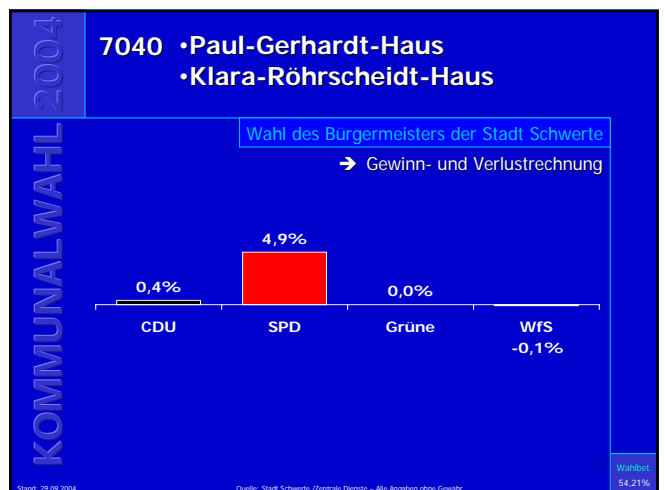

Kandidat (Partei)	Stimmenanteil
I. Blank (WfS)	6,40%
R. Filthaus (Grüne)	6,53%
D. Kienitz (SPD)	37,32%
H. Böckelühr (CDU)	49,75%

Stand: 29.09.2004 Quelle: Stadt Schwerte / Zentrale Dienste – Alle Angaben ohne Gewähr Wahlteil: 65,69%

Kommunalwahl 2004

7010 •Ev. Gemeindehaus Geisecke •Feuerwehrgerätehaus Geisecke

Wahl des Bürgermeisters der Stadt Schwerte
→ Gewinn- und Verlustrechnung

Partei	Ergebnis
CDU	5,4%
SPD	-2,7%
Grüne	1,1%
WfS	1,4%

Stand: 29.09.2004 Quelle: Stadt Schwerte / Zentrale Dienste – Alle Angaben ohne Gewähr Wahlteil: 65,69%

Ergebnisse der Bürgermeisterwahl in Schwerte

Ergebnisse der Bürgermeisterwahl in Schwerte

Ergebnisse der Bürgermeisterwahl in Schwerte