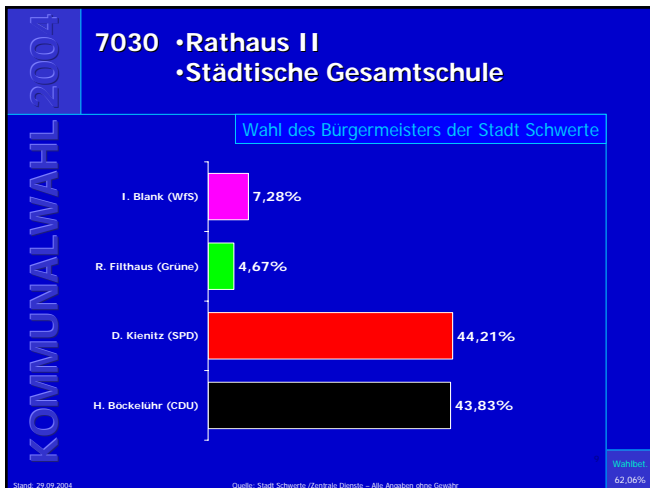

Kandidat (Partei)	Stimmenanteil
I. Blank (WfS)	6,40%
R. Filthaus (Grüne)	6,53%
D. Kienitz (SPD)	37,32%
H. Böckelühr (CDU)	49,75%

Stand: 29.09.2004 Quelle: Stadt Schwerte / Zentrale Dienste – Alle Angaben ohne Gewähr Wahlteil: 65,69%

Kommunalwahl 2004

7010 •Ev. Gemeindehaus Geisecke •Feuerwehrgerätehaus Geisecke

Wahl des Bürgermeisters der Stadt Schwerte
→ Gewinn- und Verlustrechnung

Partei	Ergebnis
CDU	5,4%
SPD	-2,7%
Grüne	1,1%
WfS	1,4%

Stand: 29.09.2004 Quelle: Stadt Schwerte / Zentrale Dienste – Alle Angaben ohne Gewähr Wahlteil: 65,69%

Ergebnisse der Bürgermeisterwahl in Schwerte

Ergebnisse der Bürgermeisterwahl in Schwerte

Ergebnisse der Bürgermeisterwahl in Schwerte