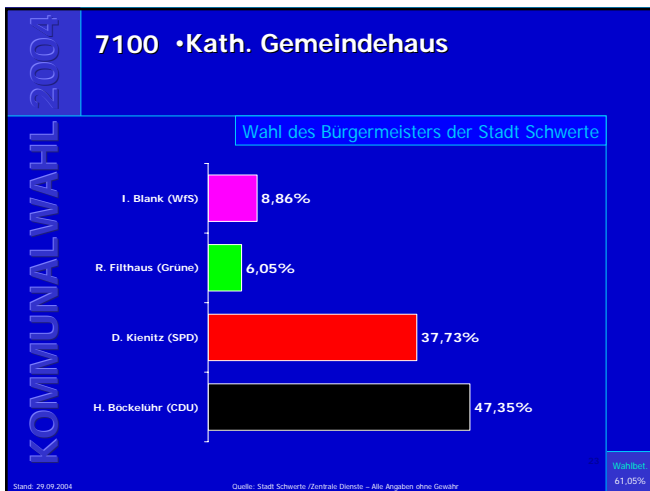

Kommunalwahl 2004

7010 •Ev. Gemeindehaus Geisecke •Feuerwehrgerätehaus Geisecke

Wahl des Bürgermeisters der Stadt Schwerte
→ Gewinn- und Verlustrechnung

Partei	Ergebnis
CDU	5,4%
SPD	-2,7%
Grüne	1,1%
WfS	1,4%

Stand: 29.09.2004 Quelle: Stadt Schwerte / Zentrale Dienste – Alle Angaben ohne Gewähr Wahlteil: 65,69%

Ergebnisse der Bürgermeisterwahl in Schwerte

Ergebnisse der Bürgermeisterwahl in Schwerte

Ergebnisse der Bürgermeisterwahl in Schwerte

Ergebnisse der Bürgermeisterwahl in Schwerte

Ergebnisse der Bürgermeisterwahl in Schwerte

Ergebnisse der Bürgermeisterwahl in Schwerte

Ergebnisse der Bürgermeisterwahl in Schwerte