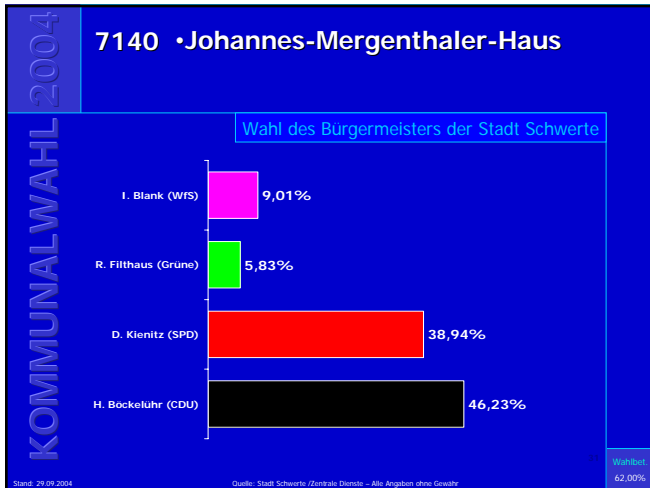

Ergebnisse der Bürgermeisterwahl in Schwerte