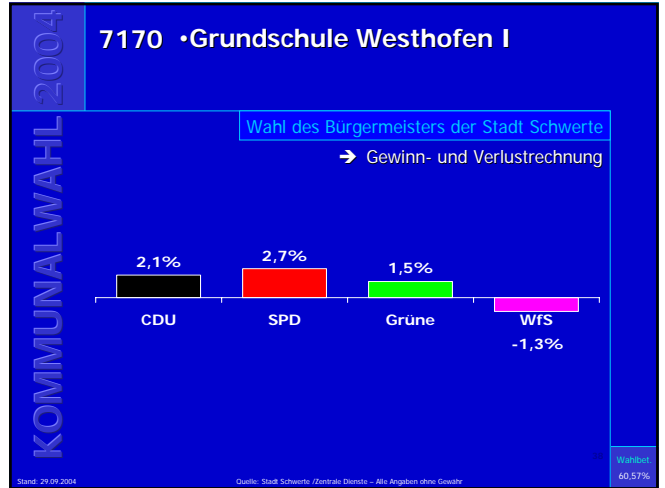

Kommunalwahl 2004

7010 •Ev. Gemeindehaus Geisecke •Feuerwehrgerätehaus Geisecke

Wahl des Bürgermeisters der Stadt Schwerte
→ Gewinn- und Verlustrechnung

Partei	Ergebnis
CDU	5,4%
SPD	-2,7%
Grüne	1,1%
WfS	1,4%

Stand: 29.09.2004 Quelle: Stadt Schwerte / Zentrale Dienste – Alle Angaben ohne Gewähr Wahlteil: 65,69%

Ergebnisse der Bürgermeisterwahl in Schwerte

Ergebnisse der Bürgermeisterwahl in Schwerte

Ergebnisse der Bürgermeisterwahl in Schwerte

Ergebnisse der Bürgermeisterwahl in Schwerte

Ergebnisse der Bürgermeisterwahl in Schwerte

Ergebnisse der Bürgermeisterwahl in Schwerte

Ergebnisse der Bürgermeisterwahl in Schwerte