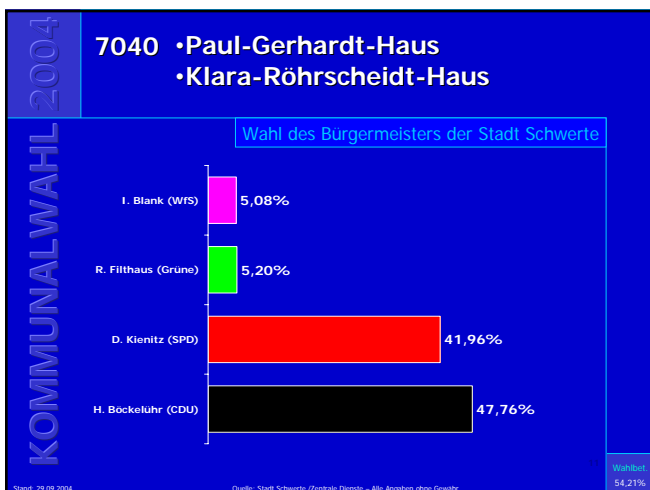

Kommunalwahl 2004

7010 •Ev. Gemeindehaus Geisecke •Feuerwehrgerätehaus Geisecke

Wahl des Bürgermeisters der Stadt Schwerte
→ Gewinn- und Verlustrechnung

Partei	Ergebnis
CDU	5,4%
SPD	-2,7%
Grüne	1,1%
WfS	1,4%

Stand: 29.09.2004 Quelle: Stadt Schwerte / Zentrale Dienste – Alle Angaben ohne Gewähr Wahlteil: 65,69%

Ergebnisse der Bürgermeisterwahl in Schwerte

Ergebnisse der Bürgermeisterwahl in Schwerte

Ergebnisse der Bürgermeisterwahl in Schwerte