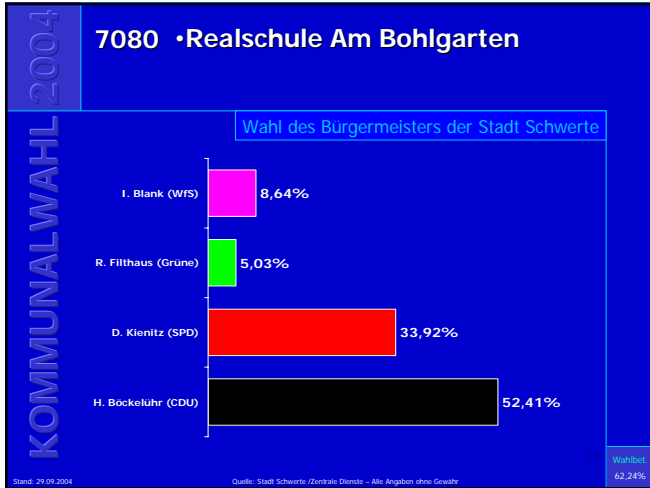

Kommunalwahl 2004

7010 •Ev. Gemeindehaus Geisecke •Feuerwehrgerätehaus Geisecke

Wahl des Bürgermeisters der Stadt Schwerte
→ Gewinn- und Verlustrechnung

Partei	Ergebnis
CDU	5,4%
SPD	-2,7%
Grüne	1,1%
WfS	1,4%

Stand: 29.09.2004 Quelle: Stadt Schwerte / Zentrale Dienste – Alle Angaben ohne Gewähr Wahlteil: 65,69%

Ergebnisse der Bürgermeisterwahl in Schwerte

Ergebnisse der Bürgermeisterwahl in Schwerte

Ergebnisse der Bürgermeisterwahl in Schwerte

Ergebnisse der Bürgermeisterwahl in Schwerte

Ergebnisse der Bürgermeisterwahl in Schwerte

Ergebnisse der Bürgermeisterwahl in Schwerte

Ergebnisse der Bürgermeisterwahl in Schwerte