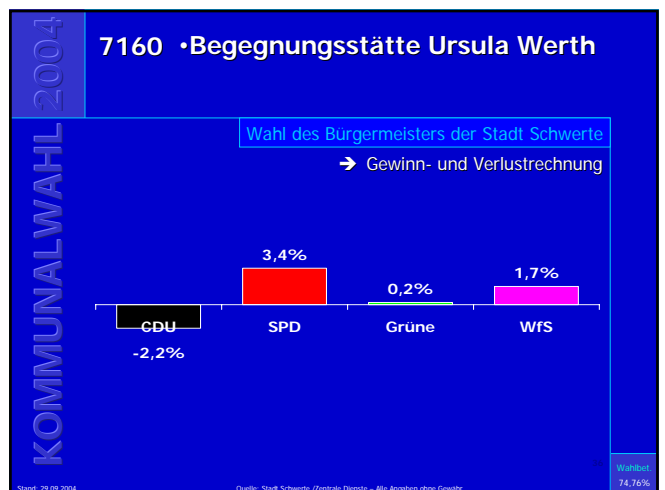

Ergebnisse der Bürgermeisterwahl in Schwerte