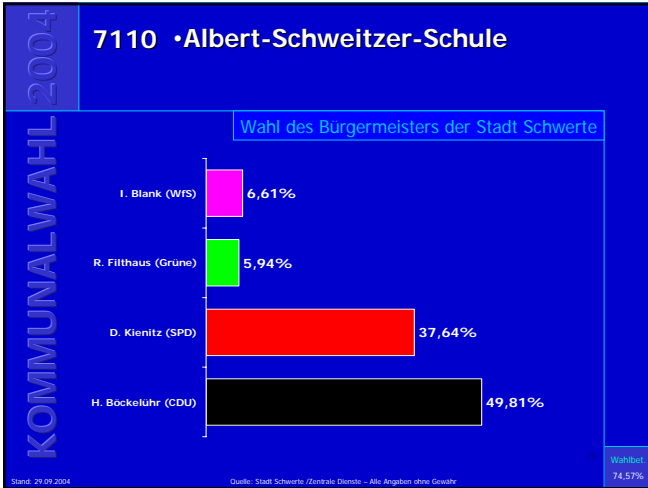

Kommunalwahl 2004

7010 •Ev. Gemeindehaus Geisecke •Feuerwehrgerätehaus Geisecke

Wahl des Bürgermeisters der Stadt Schwerte
→ Gewinn- und Verlustrechnung

Partei	Ergebnis
CDU	5,4%
SPD	-2,7%
Grüne	1,1%
WfS	1,4%

Stand: 29.09.2004 Quelle: Stadt Schwerte / Zentrale Dienste – Alle Angaben ohne Gewähr Wahlteil: 65,69%

Ergebnisse der Bürgermeisterwahl in Schwerte

Ergebnisse der Bürgermeisterwahl in Schwerte

Ergebnisse der Bürgermeisterwahl in Schwerte

Ergebnisse der Bürgermeisterwahl in Schwerte

Ergebnisse der Bürgermeisterwahl in Schwerte

Ergebnisse der Bürgermeisterwahl in Schwerte

Ergebnisse der Bürgermeisterwahl in Schwerte