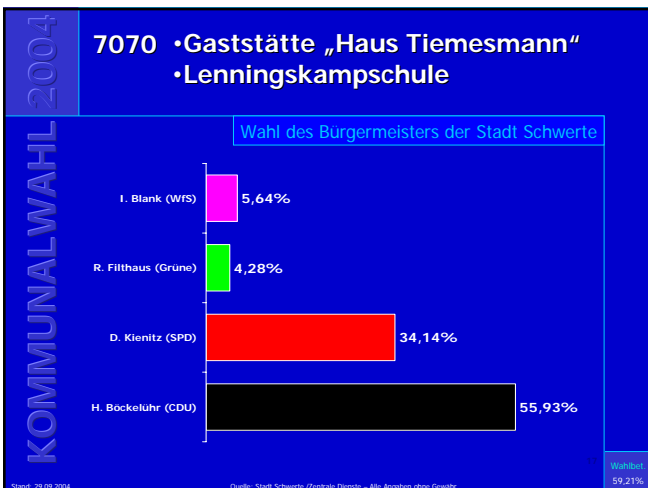

Kandidat (Partei)	Stimmenanteil
I. Blank (WfS)	6,40%
R. Filthaus (Grüne)	6,53%
D. Kienitz (SPD)	37,32%
H. Böckelühr (CDU)	49,75%

Stand: 29.09.2004 Quelle: Stadt Schwerte / Zentrale Dienste – Alle Angaben ohne Gewähr Wahlteil: 65,69%

Kommunalwahl 2004

7010 •Ev. Gemeindehaus Geisecke •Feuerwehrgerätehaus Geisecke

Wahl des Bürgermeisters der Stadt Schwerte
→ Gewinn- und Verlustrechnung

Partei	Ergebnis
CDU	5,4%
SPD	-2,7%
Grüne	1,1%
WfS	1,4%

Stand: 29.09.2004 Quelle: Stadt Schwerte / Zentrale Dienste – Alle Angaben ohne Gewähr Wahlteil: 65,69%

Ergebnisse der Bürgermeisterwahl in Schwerte

Ergebnisse der Bürgermeisterwahl in Schwerte

Ergebnisse der Bürgermeisterwahl in Schwerte