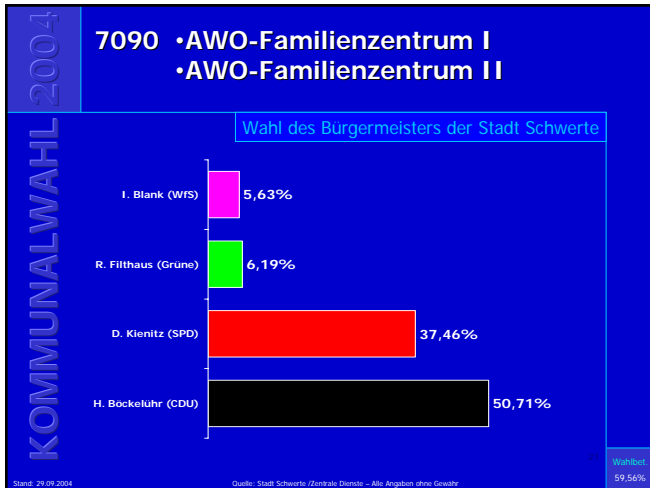

Kommunalwahl 2004

7010 •Ev. Gemeindehaus Geisecke •Feuerwehrgerätehaus Geisecke

Wahl des Bürgermeisters der Stadt Schwerte
→ Gewinn- und Verlustrechnung

Partei	Ergebnis
CDU	5,4%
SPD	-2,7%
Grüne	1,1%
WfS	1,4%

Stand: 29.09.2004 Quelle: Stadt Schwerte / Zentrale Dienste – Alle Angaben ohne Gewähr Wahlteil: 65,69%

Ergebnisse der Bürgermeisterwahl in Schwerte

Ergebnisse der Bürgermeisterwahl in Schwerte

Ergebnisse der Bürgermeisterwahl in Schwerte

Ergebnisse der Bürgermeisterwahl in Schwerte

Ergebnisse der Bürgermeisterwahl in Schwerte

Ergebnisse der Bürgermeisterwahl in Schwerte

Ergebnisse der Bürgermeisterwahl in Schwerte