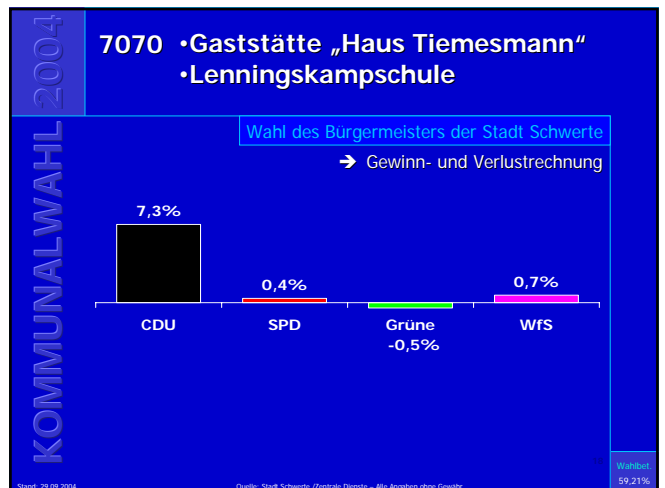

Kandidat (Partei)	Stimmenanteil
I. Blank (WfS)	6,40%
R. Filthaus (Grüne)	6,53%
D. Kienitz (SPD)	37,32%
H. Böckelühr (CDU)	49,75%

Stand: 29.09.2004 Quelle: Stadt Schwerte / Zentrale Dienste – Alle Angaben ohne Gewähr Wahlteil: 65,69%

Kommunalwahl 2004

7010 •Ev. Gemeindehaus Geisecke •Feuerwehrgerätehaus Geisecke

Wahl des Bürgermeisters der Stadt Schwerte
→ Gewinn- und Verlustrechnung

Partei	Ergebnis
CDU	5,4%
SPD	-2,7%
Grüne	1,1%
WfS	1,4%

Stand: 29.09.2004 Quelle: Stadt Schwerte / Zentrale Dienste – Alle Angaben ohne Gewähr Wahlteil: 65,69%

Ergebnisse der Bürgermeisterwahl in Schwerte

Ergebnisse der Bürgermeisterwahl in Schwerte

Ergebnisse der Bürgermeisterwahl in Schwerte