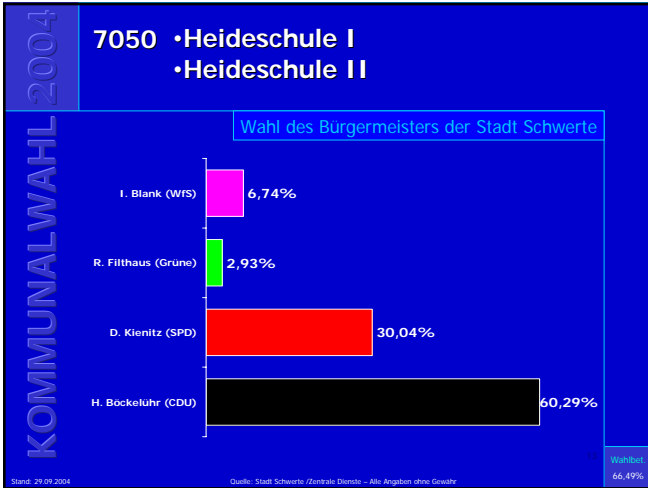

Kandidat (Partei)	Stimmenanteil
I. Blank (WfS)	6,40%
R. Filthaus (Grüne)	6,53%
D. Kienitz (SPD)	37,32%
H. Böckelühr (CDU)	49,75%

Stand: 29.09.2004 Quelle: Stadt Schwerte / Zentrale Dienste – Alle Angaben ohne Gewähr Wahlteil: 65,69%

Kommunalwahl 2004

7010 •Ev. Gemeindehaus Geisecke •Feuerwehrgerätehaus Geisecke

Wahl des Bürgermeisters der Stadt Schwerte
→ Gewinn- und Verlustrechnung

Partei	Ergebnis
CDU	5,4%
SPD	-2,7%
Grüne	1,1%
WfS	1,4%

Stand: 29.09.2004 Quelle: Stadt Schwerte / Zentrale Dienste – Alle Angaben ohne Gewähr Wahlteil: 65,69%

Ergebnisse der Bürgermeisterwahl in Schwerte

Ergebnisse der Bürgermeisterwahl in Schwerte

Ergebnisse der Bürgermeisterwahl in Schwerte