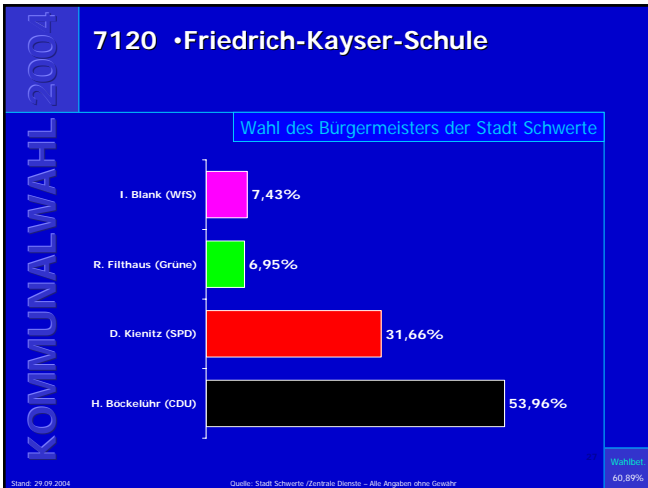

Kommunalwahl 2004

7010 •Ev. Gemeindehaus Geisecke •Feuerwehrgerätehaus Geisecke

Wahl des Bürgermeisters der Stadt Schwerte
→ Gewinn- und Verlustrechnung

Partei	Ergebnis
CDU	5,4%
SPD	-2,7%
Grüne	1,1%
WfS	1,4%

Stand: 29.09.2004 Quelle: Stadt Schwerte / Zentrale Dienste – Alle Angaben ohne Gewähr Wahlteil: 65,69%

Ergebnisse der Bürgermeisterwahl in Schwerte

Ergebnisse der Bürgermeisterwahl in Schwerte

Ergebnisse der Bürgermeisterwahl in Schwerte

Ergebnisse der Bürgermeisterwahl in Schwerte

Ergebnisse der Bürgermeisterwahl in Schwerte

Ergebnisse der Bürgermeisterwahl in Schwerte

Ergebnisse der Bürgermeisterwahl in Schwerte