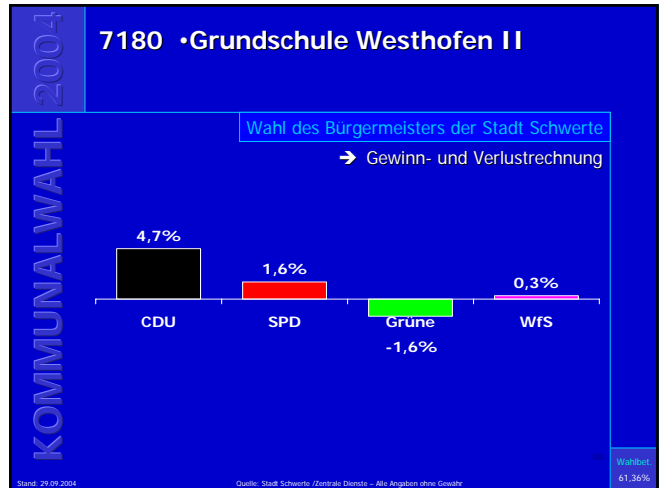

Kommunalwahl 2004

7010 •Ev. Gemeindehaus Geisecke •Feuerwehrgerätehaus Geisecke

Wahl des Bürgermeisters der Stadt Schwerte
→ Gewinn- und Verlustrechnung

Partei	Ergebnis
CDU	5,4%
SPD	-2,7%
Grüne	1,1%
WfS	1,4%

Stand: 29.09.2004 Quelle: Stadt Schwerte / Zentrale Dienste – Alle Angaben ohne Gewähr Wahlteil: 65,69%

Ergebnisse der Bürgermeisterwahl in Schwerte

Ergebnisse der Bürgermeisterwahl in Schwerte

Ergebnisse der Bürgermeisterwahl in Schwerte

Ergebnisse der Bürgermeisterwahl in Schwerte

Ergebnisse der Bürgermeisterwahl in Schwerte

Ergebnisse der Bürgermeisterwahl in Schwerte

Ergebnisse der Bürgermeisterwahl in Schwerte