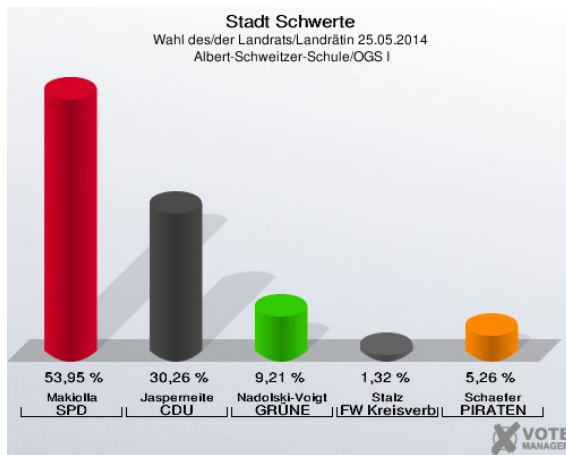

Landratswahl 2014

Schwerte hat gewählt

Die Ergebnisse vom 25. Mai 2014

Das Gesamtergebnis der Landratswahl 2014 in Schwerte

Amtliches Endergebnis für Schwerte

Wahlbeteiligung

Die Einzelergebnisse aus den Stimmbezirken der Landratswahl 2014 in Schwerte

Kindergarten Geisecke I - Buschkampweg 35 (Stimmbezirk: 7011)

Katholisches Pfarrheim Geisecke - Am Brauck 7(Stimmbezirk: 7012)

Gaststätte Kreinberg - Lichtendorfer Str. 5 (Stimmbezirk: 7021)

Albert-Schweitzer-Schule/OGS I - Wittekindstraße 20 (Stimmbezirk 7022)

Kindergarten Tausendfüßler - Konrad-Zuse-Str. 1 (Stimmbezirk: 7031)

Städt. Gesamtschule Schwerte - Grünstr. 70 (Stimmbezirk: 7032)

Kindergarten Geisecke II - Buschkampweg 35 (Stimmbezirk: 7033)

Technologiezentrum TWS - Lohbachstr. 12 (Stimmbezirk: 7041)