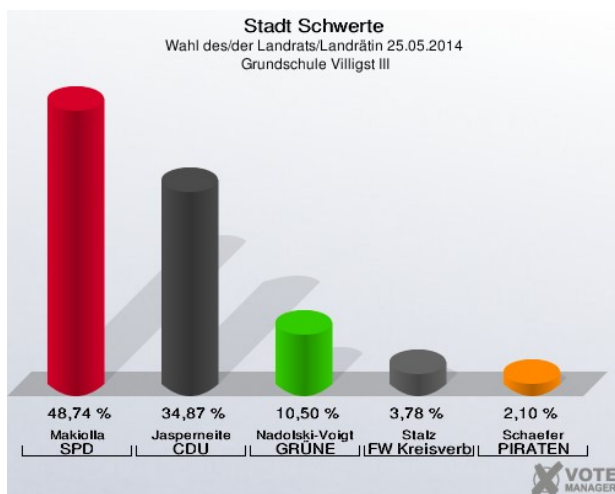

Grundschule Villigst II - Schulstr. 12 (Stimmbezirk: 7132)

Städt. Kindergarten Wandhofen I - Am Kindergarten 8 (Stimmbezirk: 7141)

Städt. Kindergarten Wandhofen II - Am Kindergarten 8 (Stimmbezirk: 7142)

Grundschule Westhofen I - Meiner Weg 8 (Stimmbezirk: 7151)

Grundschule Westhofen II - Meiner Weg 8 (Stimmbezirk: 7152)

Grundschule Westhofen III - Meiner Weg 8 (Stimmbezirk: 7161)

Grundschule Westhofen IV - Meiner Weg 8 (Stimmbezirk: 7162)

Schule an der Ruhr I - Am Derkmannsstück 29 (Stimmbezirk: 7171)

Grundschule Villigst III - Schulstraße 12 (Stimmbezirk: 7172)

Grundschule Ergste I - Kirchstraße 11 (Stimmbezirk: 7181)

Schule an der Ruhr II - Am Derkmannstück 29 (Stimmbezirk: 7182)