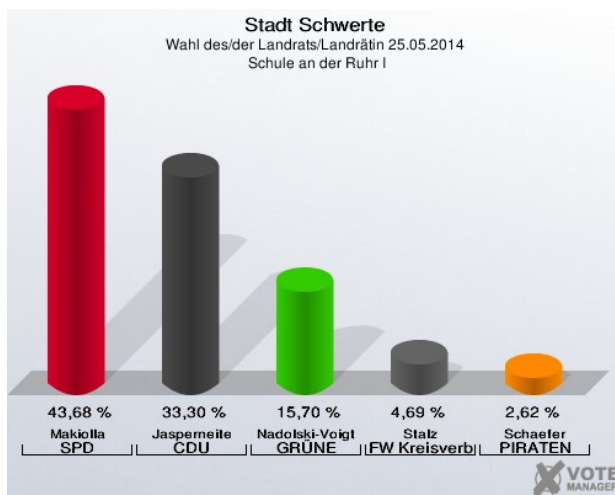

Grundschule Villigst II - Schulstr. 12 (Stimmbezirk: 7132)

Städt. Kindergarten Wandhofen I - Am Kindergarten 8 (Stimmbezirk: 7141)

Städt. Kindergarten Wandhofen II - Am Kindergarten 8 (Stimmbezirk: 7142)

Grundschule Westhofen I - Meiner Weg 8 (Stimmbezirk: 7151)

Grundschule Westhofen II - Meiner Weg 8 (Stimmbezirk: 7152)

Grundschule Westhofen III - Meiner Weg 8 (Stimmbezirk: 7161)

Grundschule Westhofen IV - Meiner Weg 8 (Stimmbezirk: 7162)

Schule an der Ruhr I - Am Derkmannsstück 29 (Stimmbezirk: 7171)

Grundschule Villigst III - Schulstraße 12 (Stimmbezirk: 7172)

Grundschule Ergste I - Kirchstraße 11 (Stimmbezirk: 7181)

Schule an der Ruhr II - Am Derkmannstück 29 (Stimmbezirk: 7182)