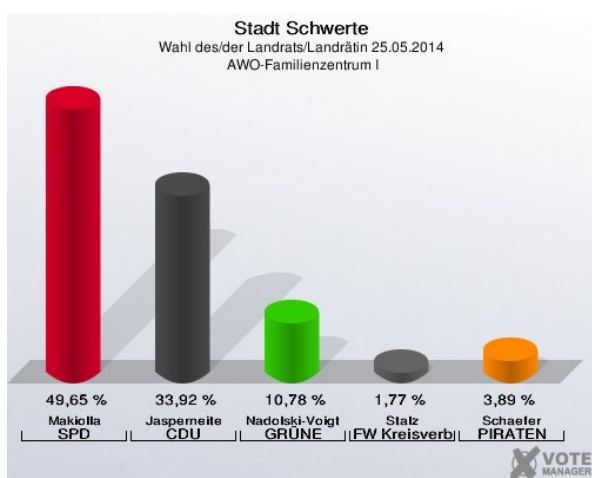

AWO-Familienzentrum I - Westhellweg 218 (Stimmbezirk: 7091)