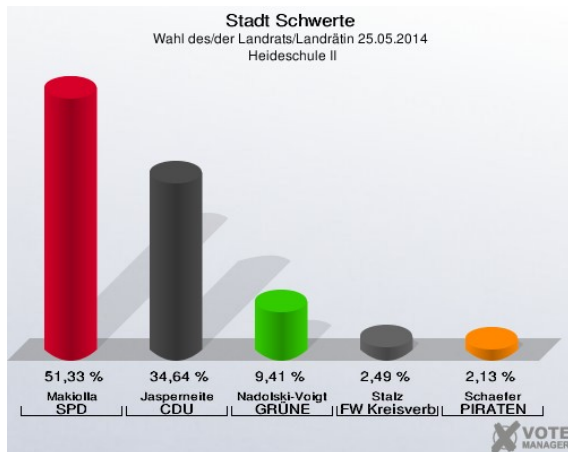

Klara-Röhrscheidt-Haus - Ostbergerstr. 20 (Stimmbezirk: 7042)

Heideschule I - Heidestr. 77 (Stimmbezirk: 7051)

Heideschule II – Heidestr. 77 (Stimmbezirk: 7052)

Albert-Schweitzer-Schule/OGS II - Wittekindstraße 20 (Stimmbezirk: 7061)

Albert-Schweitzer-Schule/OGS III - Wittekindstraße 20 (Stimmbezirk: 7062)

Gaststätte Zum Rathaus - Rathausstraße 33 (Stimmbezirk: 7071)

Lenningskampschule - Am Lenningskamp 2 (Stimmbezirk: 7072)

Realschule Am Bohlgarten - Holzener Weg 22 (Stimmbezirk: 7081)