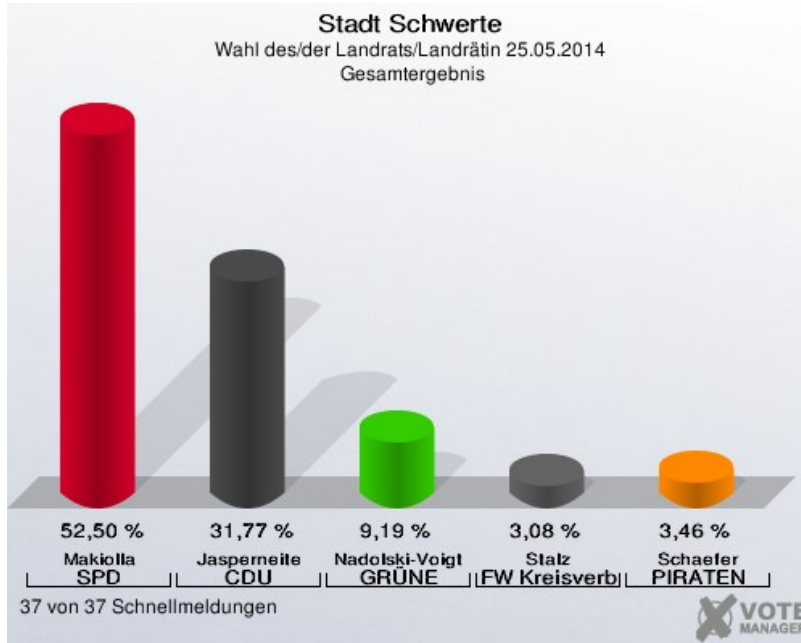

Landratswahl 2014

Schwerte hat gewählt

Die Ergebnisse vom 25. Mai 2014

Das Gesamtergebnis der Landratswahl 2014 in Schwerte

Amtliches Endergebnis für Schwerte

Wahlbeteiligung

Die Einzelergebnisse aus den Stimmbezirken der Landratswahl 2014 in Schwerte