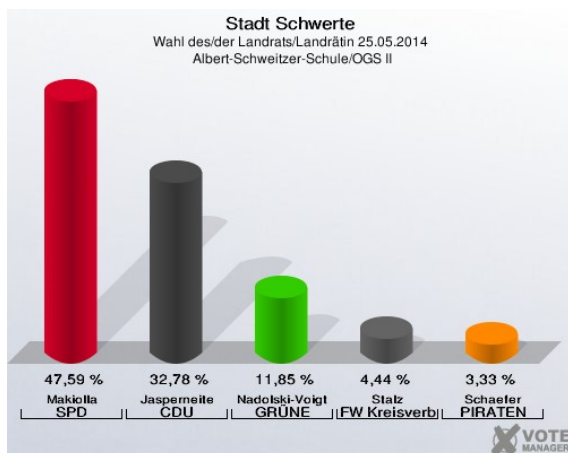

Klara-Röhrscheidt-Haus - Ostbergerstr. 20 (Stimmbezirk: 7042)

Heideschule I - Heidestr. 77 (Stimmbezirk: 7051)

Heideschule II – Heidestr. 77 (Stimmbezirk: 7052)

Albert-Schweitzer-Schule/OGS II - Wittekindstraße 20 (Stimmbezirk: 7061)

Albert-Schweitzer-Schule/OGS III - Wittekindstraße 20 (Stimmbezirk: 7062)

Gaststätte Zum Rathaus - Rathausstraße 33 (Stimmbezirk: 7071)

Lenningskampschule - Am Lenningskamp 2 (Stimmbezirk: 7072)

Realschule Am Bohlgarten - Holzener Weg 22 (Stimmbezirk: 7081)