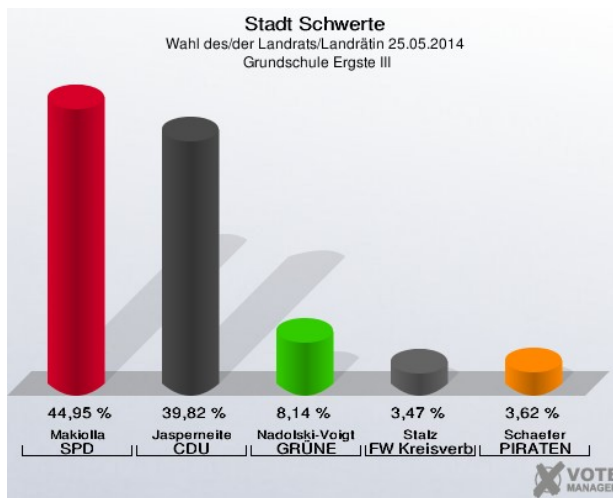

Grundschule Ergste III - Kirchstraße 11 (Stimmbezirk: 7192)