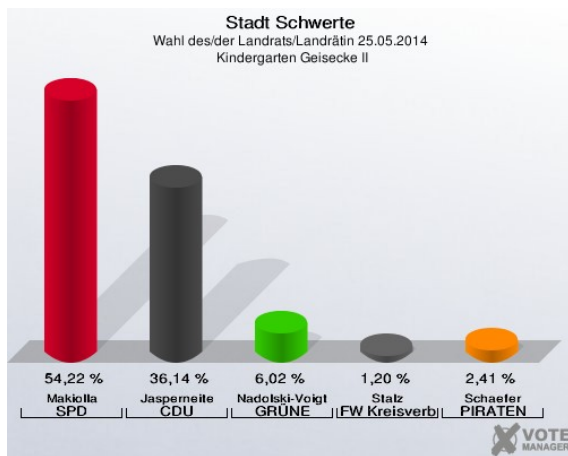

Landratswahl 2014

Schwerte hat gewählt

Die Ergebnisse vom 25. Mai 2014

Das Gesamtergebnis der Landratswahl 2014 in Schwerte

Amtliches Endergebnis für Schwerte

Wahlbeteiligung

Die Einzelergebnisse aus den Stimmbezirken der Landratswahl 2014 in Schwerte

Kindergarten Tausendfüßler - Konrad-Zuse-Str. 1 (Stimmbezirk: 7031)

Städt. Gesamtschule Schwerte - Grünstr. 70 (Stimmbezirk: 7032)

Kindergarten Geisecke II - Buschkampweg 35 (Stimmbezirk: 7033)

Technologiezentrum TWS - Lohbachstr. 12 (Stimmbezirk: 7041)

Klara-Röhrscheidt-Haus - Ostbergerstr. 20 (Stimmbezirk: 7042)

Heideschule I - Heidestr. 77 (Stimmbezirk: 7051)

Heideschule II – Heidestr. 77 (Stimmbezirk: 7052)

Albert-Schweitzer-Schule/OGS II - Wittekindstraße 20 (Stimmbezirk: 7061)