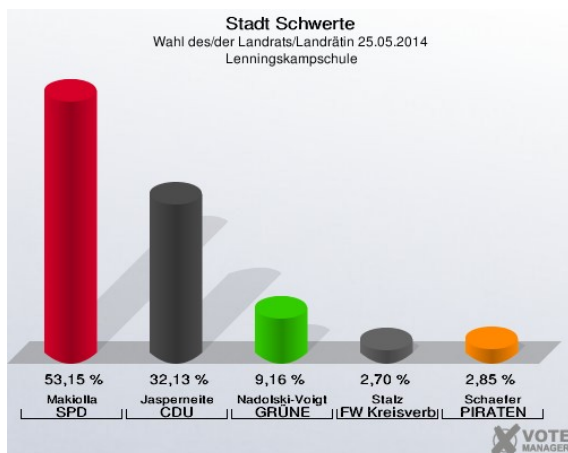

Klara-Röhrscheidt-Haus - Ostbergerstr. 20 (Stimmbezirk: 7042)

Heideschule I - Heidestr. 77 (Stimmbezirk: 7051)

Heideschule II – Heidestr. 77 (Stimmbezirk: 7052)

Albert-Schweitzer-Schule/OGS II - Wittekindstraße 20 (Stimmbezirk: 7061)

Albert-Schweitzer-Schule/OGS III - Wittekindstraße 20 (Stimmbezirk: 7062)

Gaststätte Zum Rathaus - Rathausstraße 33 (Stimmbezirk: 7071)

Lenningskampschule - Am Lenningskamp 2 (Stimmbezirk: 7072)

Realschule Am Bohlgarten - Holzener Weg 22 (Stimmbezirk: 7081)