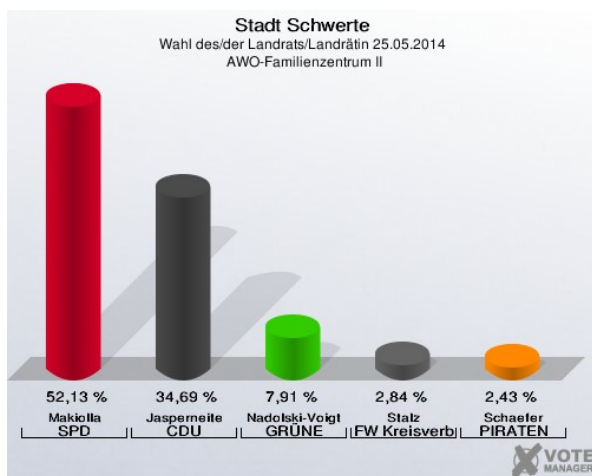

Realschule Am Stadtpark - Am Stadtpark 1 (Stimmbezirk: 7082)

AWO-Familienzentrum I - Westhellweg 218 (Stimmbezirk: 7091)

AWO-Familienzentrum II - Westhellweg 218 (Stimmbezirk: 7092)

Kath. Gemeindehaus Holzen - Rosenweg 75 (Stimmbezirk: 7100)