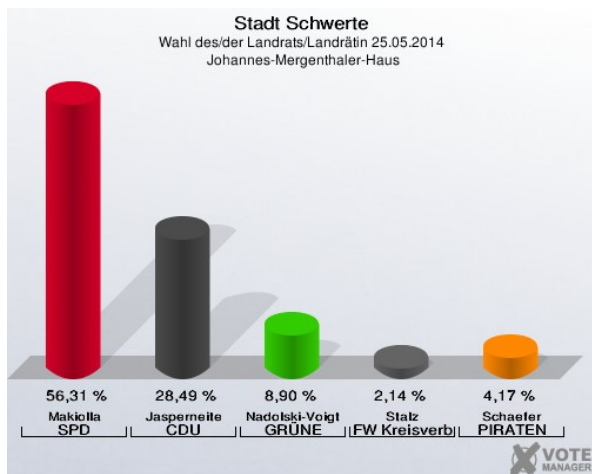

Friedrich-Kayser-Schule I - Eintrachtstraße 10 (Stimmbezirk: 7111)

Friedrich-Kayser-Schule II - Eintrachtstraße 10 (Stimmbezirk: 7112)

Johannes-Mergenthaler-Haus - Liethstraße 4 (Stimmbezirk: 7120)

Grundschule Villigst I - Schulstraße 12 (Stimmbezirk: 7131)