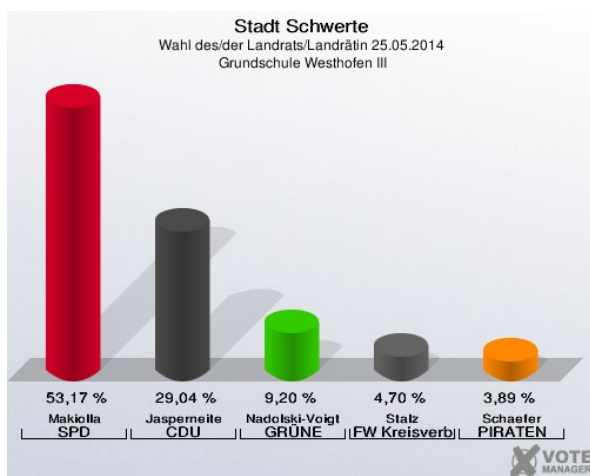

Grundschule Westhofen III - Meiner Weg 8 (Stimmbezirk: 7161)