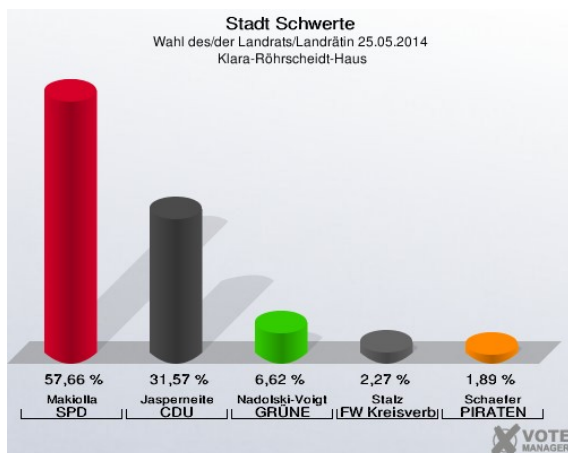

Landratswahl 2014

Schwerte hat gewählt

Die Ergebnisse vom 25. Mai 2014

Das Gesamtergebnis der Landratswahl 2014 in Schwerte

Amtliches Endergebnis für Schwerte

Wahlbeteiligung

Die Einzelergebnisse aus den Stimmbezirken der Landratswahl 2014 in Schwerte

Kindergarten Tausendfüßler - Konrad-Zuse-Str. 1 (Stimmbezirk: 7031)

Städt. Gesamtschule Schwerte - Grünstr. 70 (Stimmbezirk: 7032)

Kindergarten Geisecke II - Buschkampweg 35 (Stimmbezirk: 7033)

Technologiezentrum TWS - Lohbachstr. 12 (Stimmbezirk: 7041)

Klara-Röhrscheidt-Haus - Ostbergerstr. 20 (Stimmbezirk: 7042)

Heideschule I - Heidestr. 77 (Stimmbezirk: 7051)

Heideschule II – Heidestr. 77 (Stimmbezirk: 7052)

Albert-Schweitzer-Schule/OGS II - Wittekindstraße 20 (Stimmbezirk: 7061)