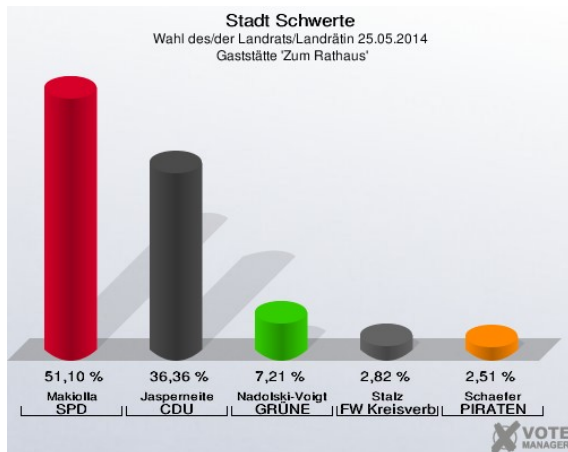

Klara-Röhrscheidt-Haus - Ostbergerstr. 20 (Stimmbezirk: 7042)

Heideschule I - Heidestr. 77 (Stimmbezirk: 7051)

Heideschule II – Heidestr. 77 (Stimmbezirk: 7052)

Albert-Schweitzer-Schule/OGS II - Wittekindstraße 20 (Stimmbezirk: 7061)

Albert-Schweitzer-Schule/OGS III - Wittekindstraße 20 (Stimmbezirk: 7062)

Gaststätte Zum Rathaus - Rathausstraße 33 (Stimmbezirk: 7071)

Lenningskampschule - Am Lenningskamp 2 (Stimmbezirk: 7072)

Realschule Am Bohlgarten - Holzener Weg 22 (Stimmbezirk: 7081)