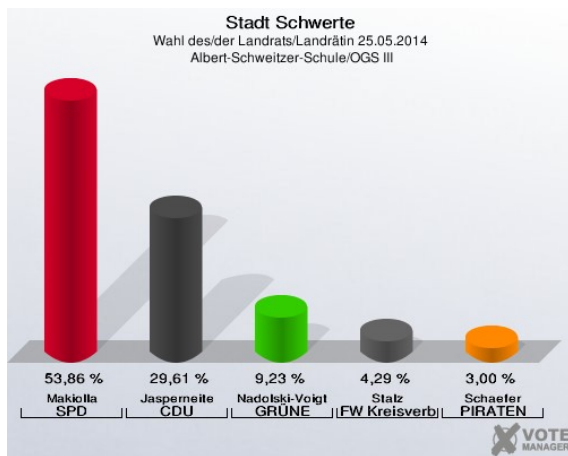

Klara-Röhrscheidt-Haus - Ostbergerstr. 20 (Stimmbezirk: 7042)

Heideschule I - Heidestr. 77 (Stimmbezirk: 7051)

Heideschule II – Heidestr. 77 (Stimmbezirk: 7052)

Albert-Schweitzer-Schule/OGS II - Wittekindstraße 20 (Stimmbezirk: 7061)

Albert-Schweitzer-Schule/OGS III - Wittekindstraße 20 (Stimmbezirk: 7062)

Gaststätte Zum Rathaus - Rathausstraße 33 (Stimmbezirk: 7071)

Lenningskampschule - Am Lenningskamp 2 (Stimmbezirk: 7072)

Realschule Am Bohlgarten - Holzener Weg 22 (Stimmbezirk: 7081)