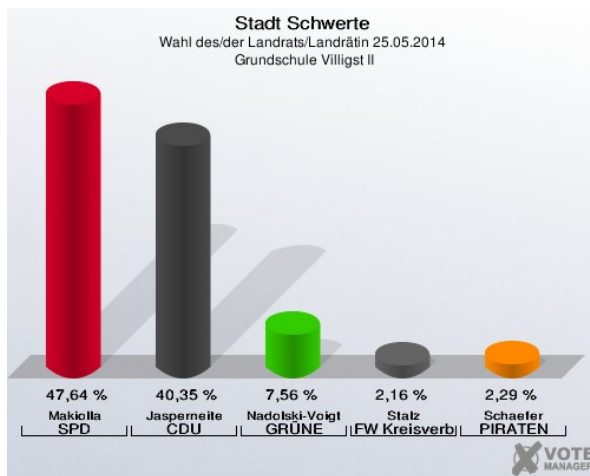

Grundschule Villigst II - Schulstr. 12 (Stimmbezirk: 7132)