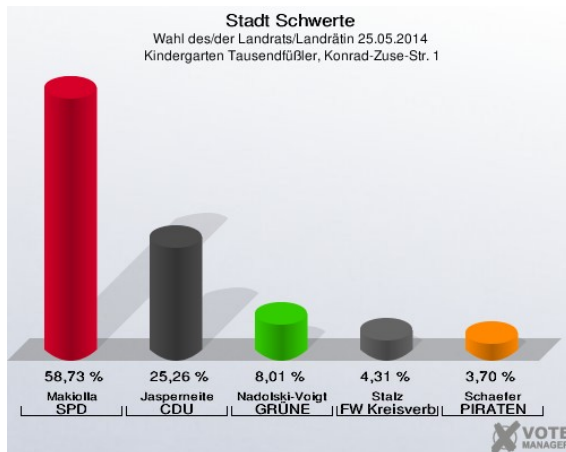

Kindergarten Tausendfüßler - Konrad-Zuse-Str. 1 (Stimmbezirk: 7031)