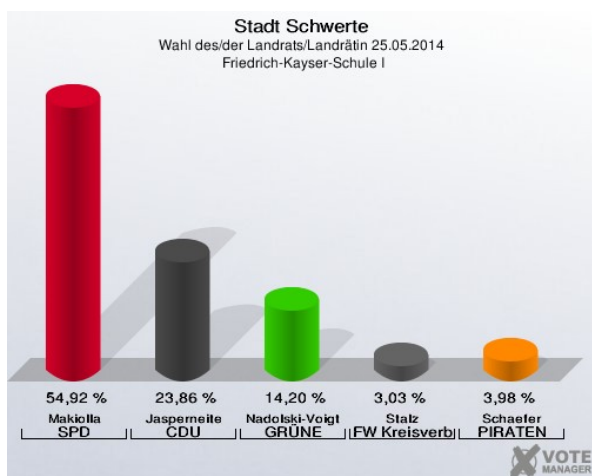

Realschule Am Stadtpark - Am Stadtpark 1 (Stimmbezirk: 7082)

AWO-Familienzentrum I - Westhellweg 218 (Stimmbezirk: 7091)

AWO-Familienzentrum II - Westhellweg 218 (Stimmbezirk: 7092)

Kath. Gemeindehaus Holzen - Rosenweg 75 (Stimmbezirk: 7100)

Friedrich-Kayser-Schule I - Eintrachtstraße 10 (Stimmbezirk: 7111)

Friedrich-Kayser-Schule II - Eintrachtstraße 10 (Stimmbezirk: 7112)

Johannes-Mergenthaler-Haus - Liethstraße 4 (Stimmbezirk: 7120)

Grundschule Villigst I - Schulstraße 12 (Stimmbezirk: 7131)