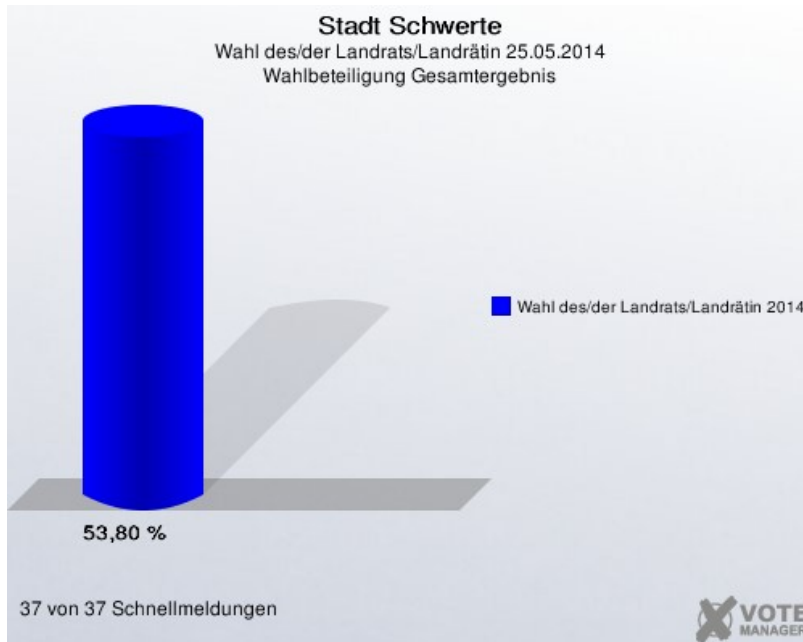

Landratswahl 2014

Schwerte hat gewählt

Die Ergebnisse vom 25. Mai 2014

Das Gesamtergebnis der Landratswahl 2014 in Schwerte

Amtliches Endergebnis für Schwerte

Wahlbeteiligung

Die Einzelergebnisse aus den Stimmbezirken der Landratswahl 2014 in Schwerte