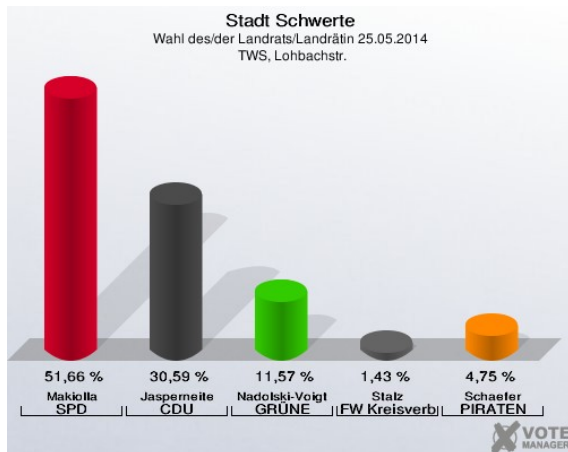

Landratswahl 2014

Schwerte hat gewählt

Die Ergebnisse vom 25. Mai 2014

Das Gesamtergebnis der Landratswahl 2014 in Schwerte

Amtliches Endergebnis für Schwerte

Wahlbeteiligung

Die Einzelergebnisse aus den Stimmbezirken der Landratswahl 2014 in Schwerte

Kindergarten Tausendfüßler - Konrad-Zuse-Str. 1 (Stimmbezirk: 7031)

Städt. Gesamtschule Schwerte - Grünstr. 70 (Stimmbezirk: 7032)

Kindergarten Geisecke II - Buschkampweg 35 (Stimmbezirk: 7033)

Technologiezentrum TWS - Lohbachstr. 12 (Stimmbezirk: 7041)

Klara-Röhrscheidt-Haus - Ostbergerstr. 20 (Stimmbezirk: 7042)

Heideschule I - Heidestr. 77 (Stimmbezirk: 7051)

Heideschule II – Heidestr. 77 (Stimmbezirk: 7052)

Albert-Schweitzer-Schule/OGS II - Wittekindstraße 20 (Stimmbezirk: 7061)