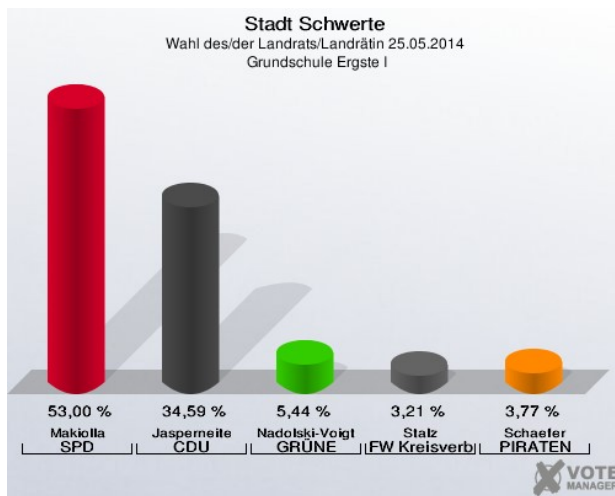

Schule an der Ruhr I - Am Derkmannsstück 29 (Stimmbezirk: 7171)

Grundschule Villigst III - Schulstraße 12 (Stimmbezirk: 7172)

Grundschule Ergste I - Kirchstraße 11 (Stimmbezirk: 7181)

Schule an der Ruhr II - Am Derkmannstück 29 (Stimmbezirk: 7182)