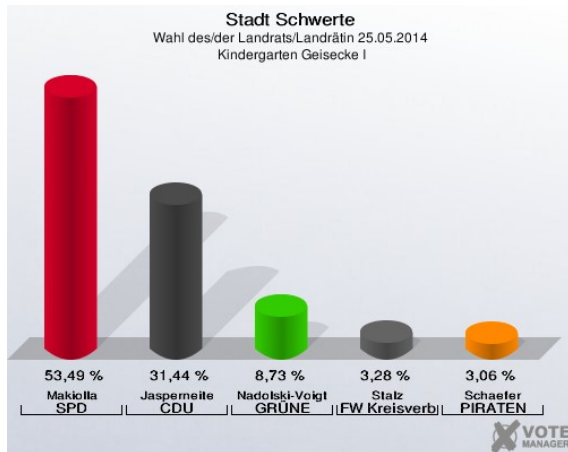

Die Einzelergebnisse aus den Stimmbezirken der Landratswahl 2014 in Schwerte

Kindergarten Geisecke I - Buschkampweg 35 (Stimmbezirk: 7011)