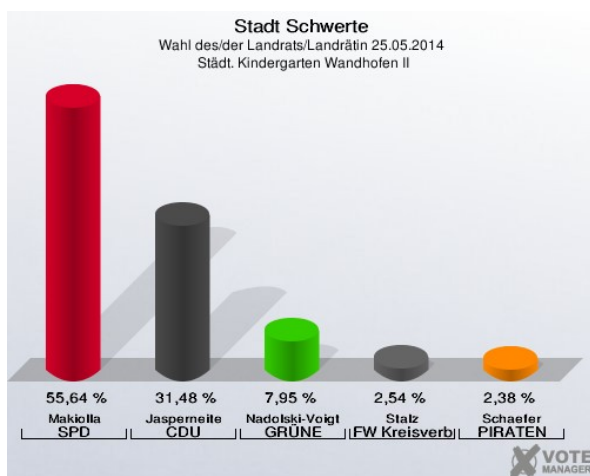

Friedrich-Kayser-Schule I - Eintrachtstraße 10 (Stimmbezirk: 7111)

Friedrich-Kayser-Schule II - Eintrachtstraße 10 (Stimmbezirk: 7112)

Johannes-Mergenthaler-Haus - Liethstraße 4 (Stimmbezirk: 7120)

Grundschule Villigst I - Schulstraße 12 (Stimmbezirk: 7131)

Grundschule Villigst II - Schulstr. 12 (Stimmbezirk: 7132)

Städt. Kindergarten Wandhofen I - Am Kindergarten 8 (Stimmbezirk: 7141)

Städt. Kindergarten Wandhofen II - Am Kindergarten 8 (Stimmbezirk: 7142)