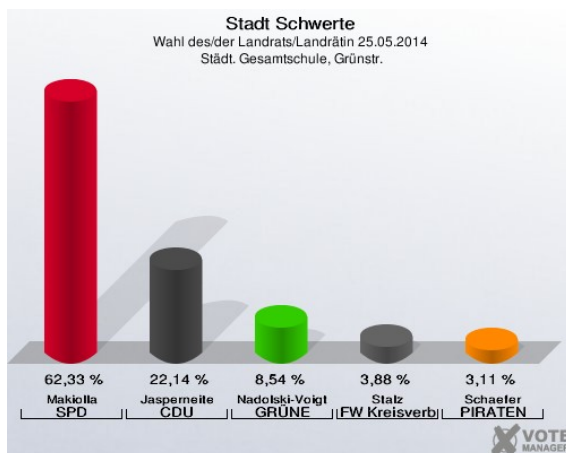

Landratswahl 2014

Schwerte hat gewählt

Die Ergebnisse vom 25. Mai 2014

Das Gesamtergebnis der Landratswahl 2014 in Schwerte

Amtliches Endergebnis für Schwerte

Wahlbeteiligung

Die Einzelergebnisse aus den Stimmbezirken der Landratswahl 2014 in Schwerte

Kindergarten Geisecke I - Buschkampweg 35 (Stimmbezirk: 7011)

Katholisches Pfarrheim Geisecke - Am Brauck 7(Stimmbezirk: 7012)

Gaststätte Kreinberg - Lichtendorfer Str. 5 (Stimmbezirk: 7021)

Albert-Schweitzer-Schule/OGS I - Wittekindstraße 20 (Stimmbezirk 7022)

Kindergarten Tausendfüßler - Konrad-Zuse-Str. 1 (Stimmbezirk: 7031)

Städt. Gesamtschule Schwerte - Grünstr. 70 (Stimmbezirk: 7032)

Kindergarten Geisecke II - Buschkampweg 35 (Stimmbezirk: 7033)

Technologiezentrum TWS - Lohbachstr. 12 (Stimmbezirk: 7041)