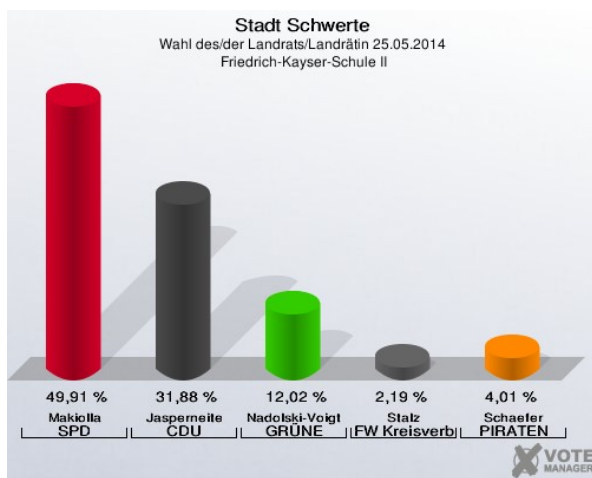

Friedrich-Kayser-Schule II - Eintrachtstraße 10 (Stimmbezirk: 7112)