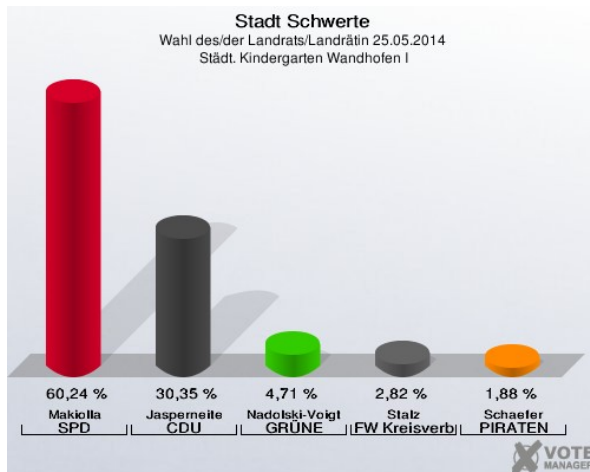

Friedrich-Kayser-Schule I - Eintrachtstraße 10 (Stimmbezirk: 7111)

Friedrich-Kayser-Schule II - Eintrachtstraße 10 (Stimmbezirk: 7112)

Johannes-Mergenthaler-Haus - Liethstraße 4 (Stimmbezirk: 7120)

Grundschule Villigst I - Schulstraße 12 (Stimmbezirk: 7131)

Grundschule Villigst II - Schulstr. 12 (Stimmbezirk: 7132)

Städt. Kindergarten Wandhofen I - Am Kindergarten 8 (Stimmbezirk: 7141)

Städt. Kindergarten Wandhofen II - Am Kindergarten 8 (Stimmbezirk: 7142)