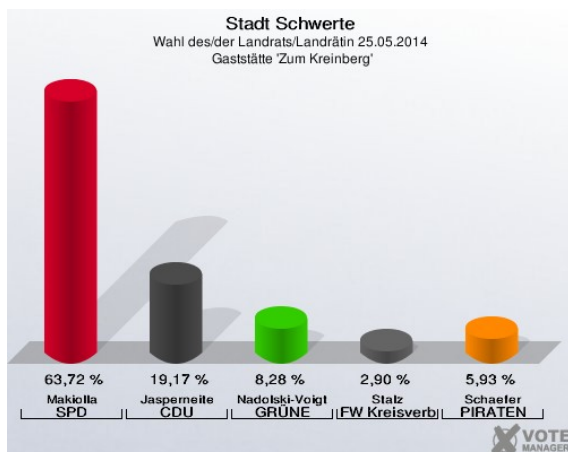

Gaststätte Kreinberg - Lichtendorfer Str. 5 (Stimmbezirk: 7021)