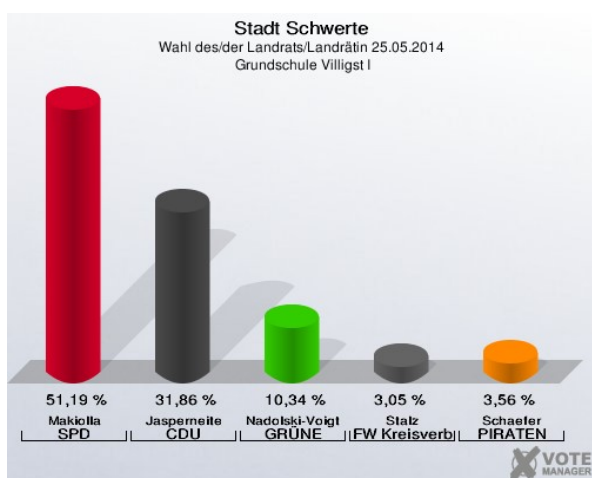

Friedrich-Kayser-Schule I - Eintrachtstraße 10 (Stimmbezirk: 7111)

Friedrich-Kayser-Schule II - Eintrachtstraße 10 (Stimmbezirk: 7112)

Johannes-Mergenthaler-Haus - Liethstraße 4 (Stimmbezirk: 7120)

Grundschule Villigst I - Schulstraße 12 (Stimmbezirk: 7131)

Grundschule Villigst II - Schulstr. 12 (Stimmbezirk: 7132)

Städt. Kindergarten Wandhofen I - Am Kindergarten 8 (Stimmbezirk: 7141)

Städt. Kindergarten Wandhofen II - Am Kindergarten 8 (Stimmbezirk: 7142)