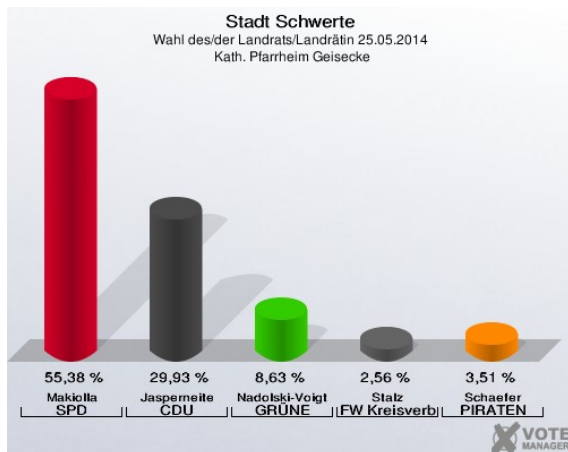

Landratswahl 2014

Schwerte hat gewählt

Die Ergebnisse vom 25. Mai 2014

Das Gesamtergebnis der Landratswahl 2014 in Schwerte

Amtliches Endergebnis für Schwerte

Wahlbeteiligung

Die Einzelergebnisse aus den Stimmbezirken der Landratswahl 2014 in Schwerte

Kindergarten Geisecke I - Buschkampweg 35 (Stimmbezirk: 7011)

Katholisches Pfarrheim Geisecke - Am Brauck 7(Stimmbezirk: 7012)

Gaststätte Kreinberg - Lichtendorfer Str. 5 (Stimmbezirk: 7021)

Albert-Schweitzer-Schule/OGS I - Wittekindstraße 20 (Stimmbezirk 7022)