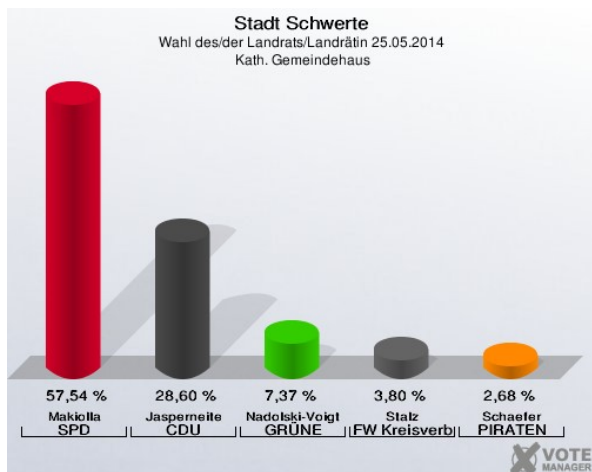

Albert-Schweitzer-Schule/OGS III - Wittekindstraße 20 (Stimmbezirk: 7062)

Gaststätte Zum Rathaus - Rathausstraße 33 (Stimmbezirk: 7071)

Lenningskampschule - Am Lenningskamp 2 (Stimmbezirk: 7072)

Realschule Am Bohlgarten - Holzener Weg 22 (Stimmbezirk: 7081)

Realschule Am Stadtpark - Am Stadtpark 1 (Stimmbezirk: 7082)

AWO-Familienzentrum I - Westhellweg 218 (Stimmbezirk: 7091)

AWO-Familienzentrum II - Westhellweg 218 (Stimmbezirk: 7092)

Kath. Gemeindehaus Holzen - Rosenweg 75 (Stimmbezirk: 7100)