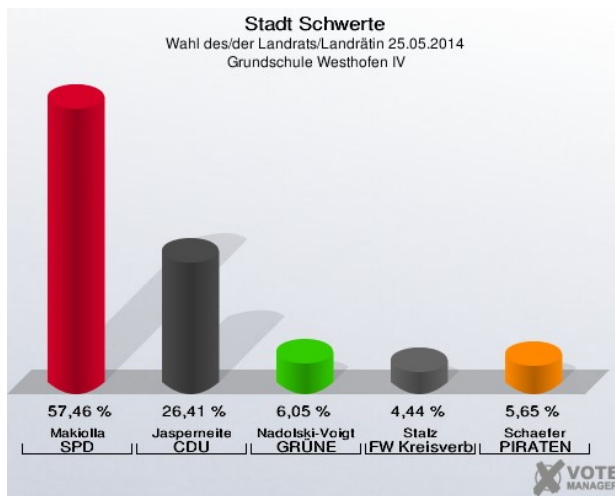

Grundschule Villigst II - Schulstr. 12 (Stimmbezirk: 7132)

Städt. Kindergarten Wandhofen I - Am Kindergarten 8 (Stimmbezirk: 7141)

Städt. Kindergarten Wandhofen II - Am Kindergarten 8 (Stimmbezirk: 7142)

Grundschule Westhofen I - Meiner Weg 8 (Stimmbezirk: 7151)

Grundschule Westhofen II - Meiner Weg 8 (Stimmbezirk: 7152)

Grundschule Westhofen III - Meiner Weg 8 (Stimmbezirk: 7161)

Grundschule Westhofen IV - Meiner Weg 8 (Stimmbezirk: 7162)

Schule an der Ruhr I - Am Derkmannsstück 29 (Stimmbezirk: 7171)

Grundschule Villigst III - Schulstraße 12 (Stimmbezirk: 7172)

Grundschule Ergste I - Kirchstraße 11 (Stimmbezirk: 7181)

Schule an der Ruhr II - Am Derkmannstück 29 (Stimmbezirk: 7182)