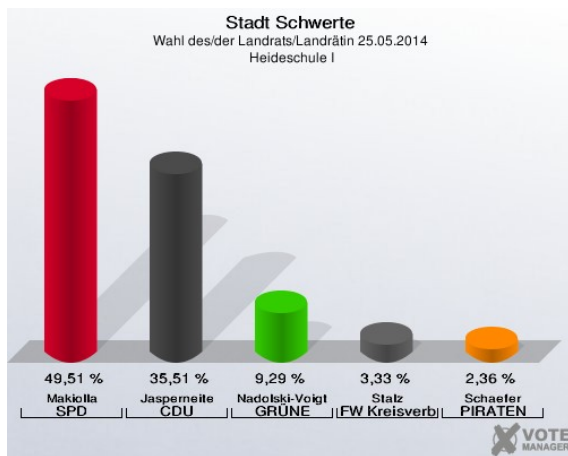

Landratswahl 2014

Schwerte hat gewählt

Die Ergebnisse vom 25. Mai 2014

Das Gesamtergebnis der Landratswahl 2014 in Schwerte

Amtliches Endergebnis für Schwerte

Wahlbeteiligung

Die Einzelergebnisse aus den Stimmbezirken der Landratswahl 2014 in Schwerte

Kindergarten Tausendfüßler - Konrad-Zuse-Str. 1 (Stimmbezirk: 7031)

Städt. Gesamtschule Schwerte - Grünstr. 70 (Stimmbezirk: 7032)

Kindergarten Geisecke II - Buschkampweg 35 (Stimmbezirk: 7033)

Technologiezentrum TWS - Lohbachstr. 12 (Stimmbezirk: 7041)

Klara-Röhrscheidt-Haus - Ostbergerstr. 20 (Stimmbezirk: 7042)

Heideschule I - Heidestr. 77 (Stimmbezirk: 7051)

Heideschule II – Heidestr. 77 (Stimmbezirk: 7052)

Albert-Schweitzer-Schule/OGS II - Wittekindstraße 20 (Stimmbezirk: 7061)