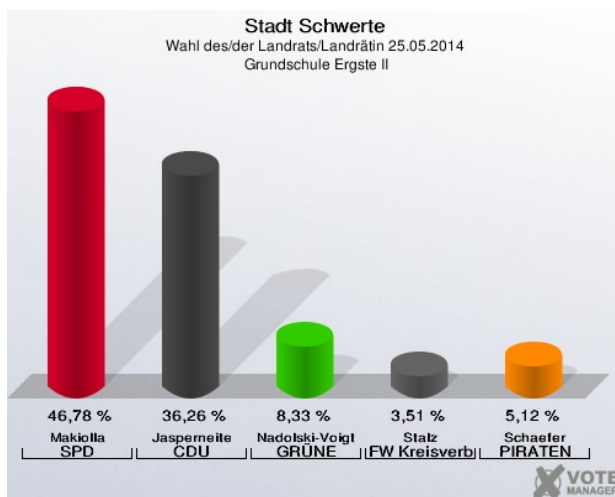

Grundschule Ergste II - Kirchstraße 11 (Stimmbezirk: 7191)