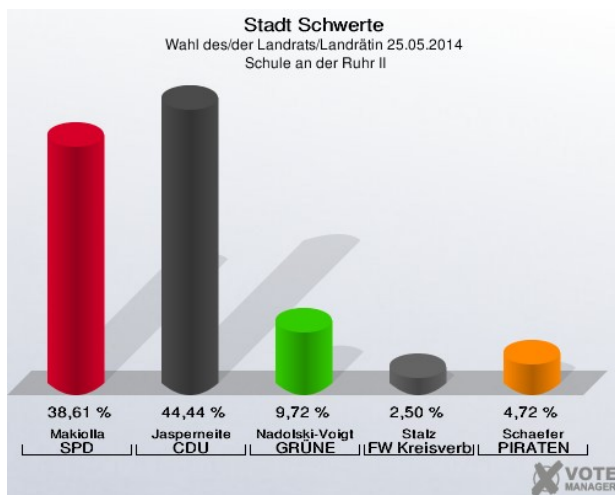

Schule an der Ruhr I - Am Derkmannsstück 29 (Stimmbezirk: 7171)

Grundschule Villigst III - Schulstraße 12 (Stimmbezirk: 7172)

Grundschule Ergste I - Kirchstraße 11 (Stimmbezirk: 7181)

Schule an der Ruhr II - Am Derkmannstück 29 (Stimmbezirk: 7182)