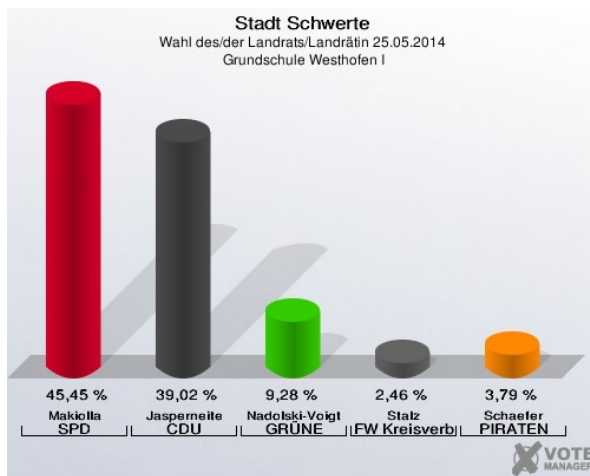

Grundschule Westhofen I - Meiner Weg 8 (Stimmbezirk: 7151)