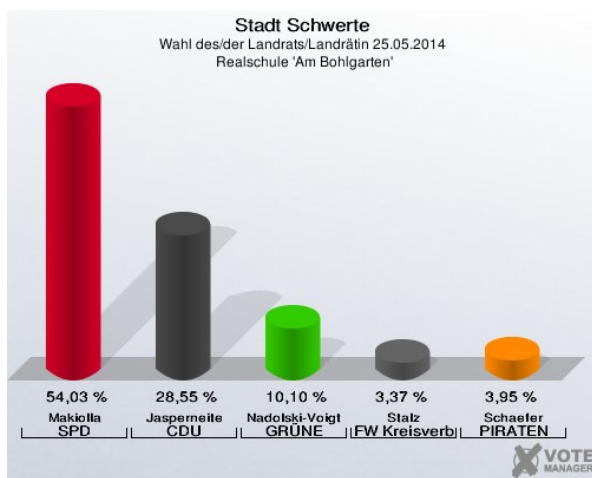

Klara-Röhrscheidt-Haus - Ostbergerstr. 20 (Stimmbezirk: 7042)

Heideschule I - Heidestr. 77 (Stimmbezirk: 7051)

Heideschule II – Heidestr. 77 (Stimmbezirk: 7052)

Albert-Schweitzer-Schule/OGS II - Wittekindstraße 20 (Stimmbezirk: 7061)

Albert-Schweitzer-Schule/OGS III - Wittekindstraße 20 (Stimmbezirk: 7062)

Gaststätte Zum Rathaus - Rathausstraße 33 (Stimmbezirk: 7071)

Lenningskampschule - Am Lenningskamp 2 (Stimmbezirk: 7072)

Realschule Am Bohlgarten - Holzener Weg 22 (Stimmbezirk: 7081)