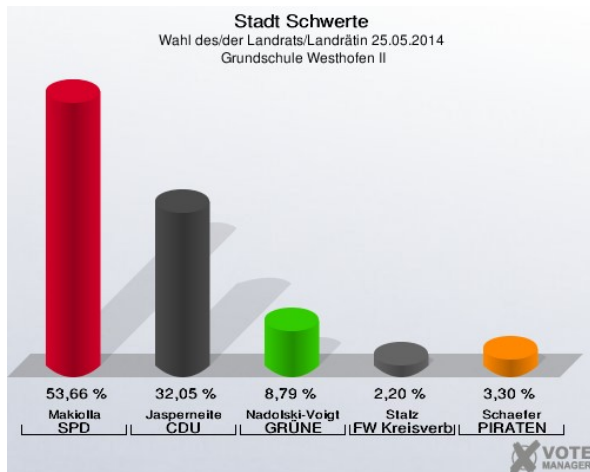

Grundschule Westhofen II - Meiner Weg 8 (Stimmbezirk: 7152)