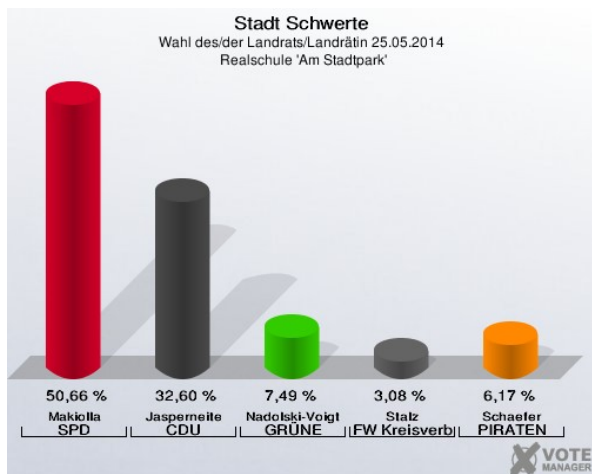

Klara-Röhrscheidt-Haus - Ostbergerstr. 20 (Stimmbezirk: 7042)

Heideschule I - Heidestr. 77 (Stimmbezirk: 7051)

Heideschule II – Heidestr. 77 (Stimmbezirk: 7052)

Albert-Schweitzer-Schule/OGS II - Wittekindstraße 20 (Stimmbezirk: 7061)

Albert-Schweitzer-Schule/OGS III - Wittekindstraße 20 (Stimmbezirk: 7062)

Gaststätte Zum Rathaus - Rathausstraße 33 (Stimmbezirk: 7071)

Lenningskampschule - Am Lenningskamp 2 (Stimmbezirk: 7072)

Realschule Am Bohlgarten - Holzener Weg 22 (Stimmbezirk: 7081)

Realschule Am Stadtpark - Am Stadtpark 1 (Stimmbezirk: 7082)

AWO-Familienzentrum I - Westhellweg 218 (Stimmbezirk: 7091)

AWO-Familienzentrum II - Westhellweg 218 (Stimmbezirk: 7092)

Kath. Gemeindehaus Holzen - Rosenweg 75 (Stimmbezirk: 7100)