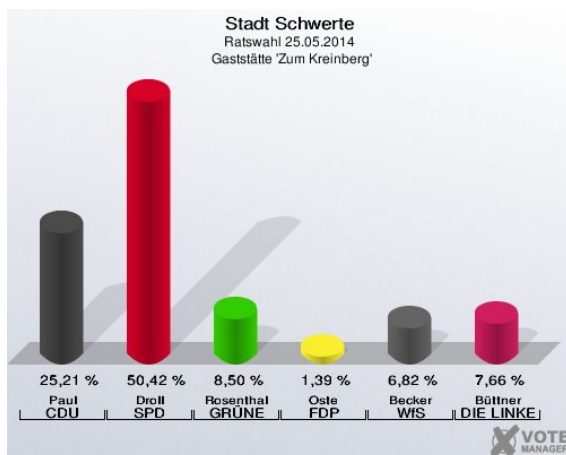

Gaststätte Kreinberg - Lichtendorfer Str. 5 (Stimmbezirk: 7021)