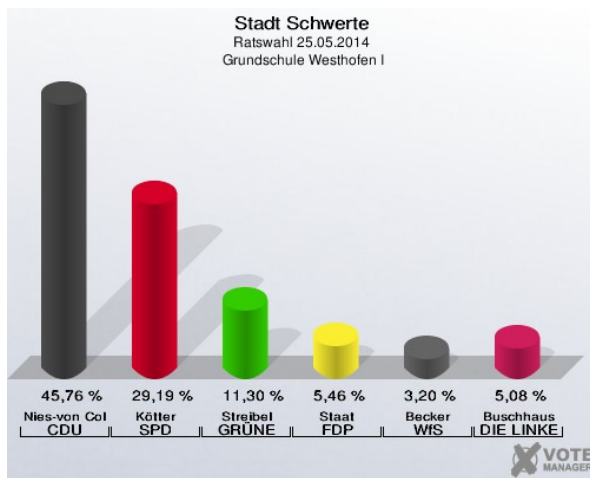

Grundschule Westhofen I - Meiner Weg 8 (Stimmbezirk: 7151)