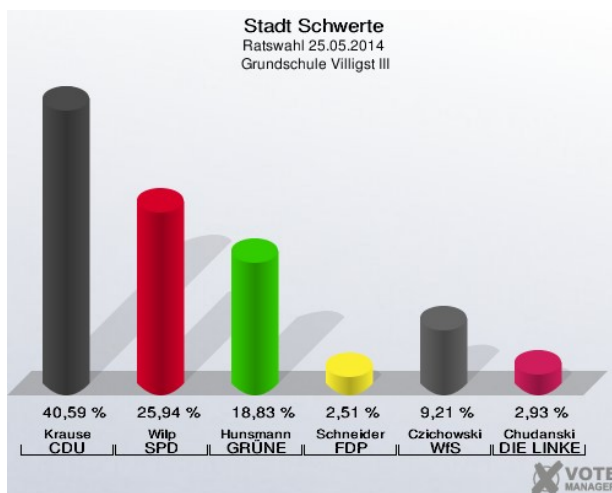

Grundschule Villigst III - Schulstraße 12 (Stimmbezirk: 7172)