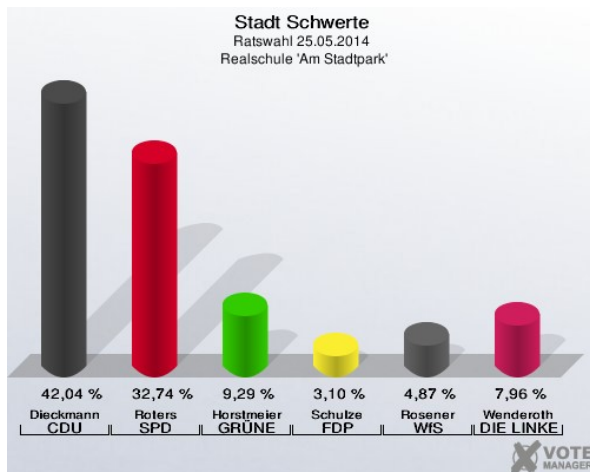

Realschule Am Stadtpark - Am Stadtpark 1 (Stimmbezirk: 7082)