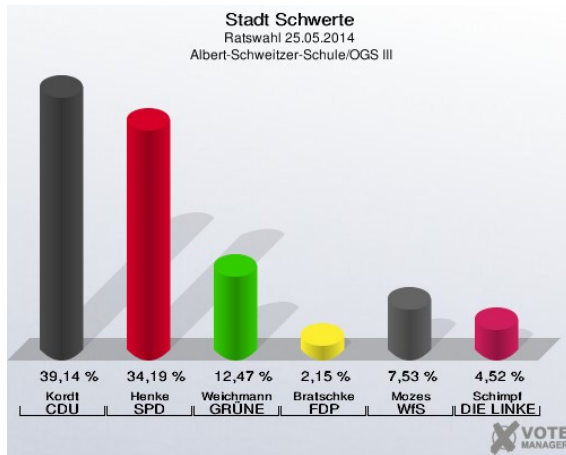

Albert-Schweitzer-Schule/OGS III - Wittekindstraße 20 (Stimmbezirk: 7062)