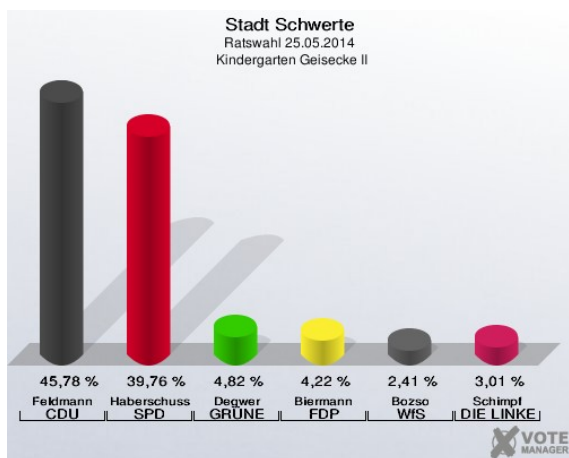

Kindergarten Geisecke II - Buschkampweg 35 (Stimmbezirk: 7033)