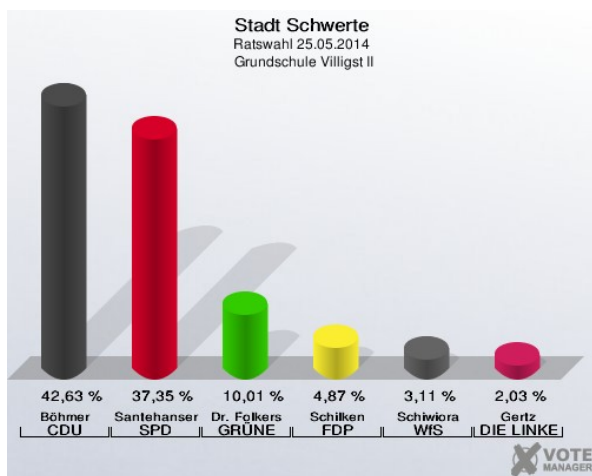

Grundschule Villigst II - Schulstr. 12 (Stimmbezirk: 7132)