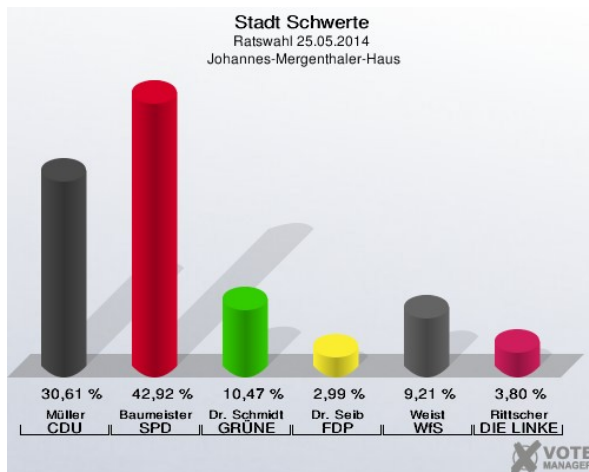

Johannes-Mergenthaler-Haus - Liethstraße 4 (Stimmbezirk: 7120)