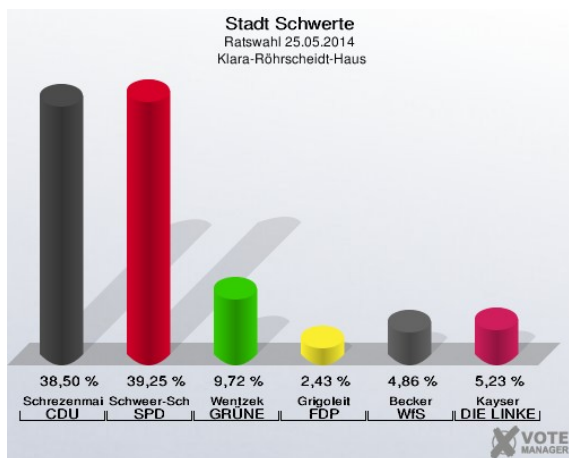

Klara-Röhrscheidt-Haus - Ostbergerstr. 20 (Stimmbezirk: 7042)