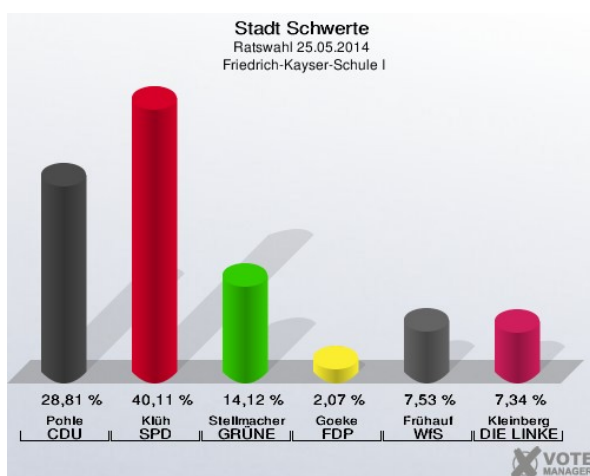

Friedrich-Kayser-Schule I - Eintrachtstraße 10 (Stimmbezirk: 7111)