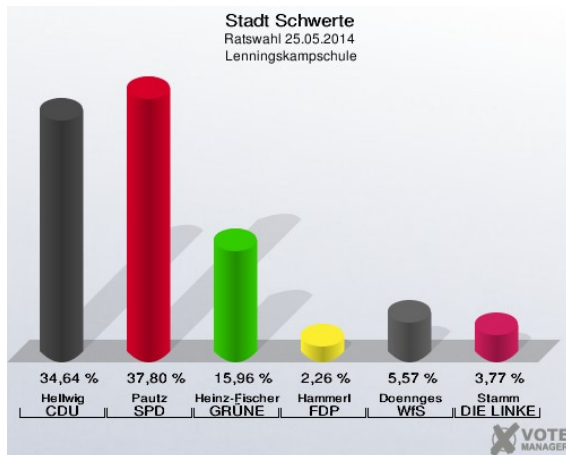

Lenningskampschule - Am Lenningskamp 2 (Stimmbezirk: 7072)