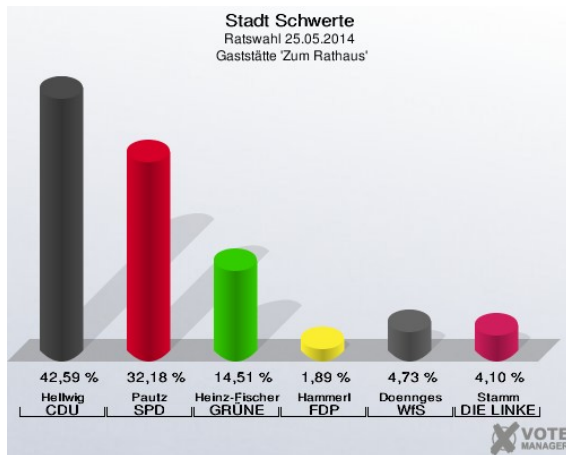

Gaststätte Zum Rathaus - Rathausstraße 33 (Stimmbezirk: 7071)