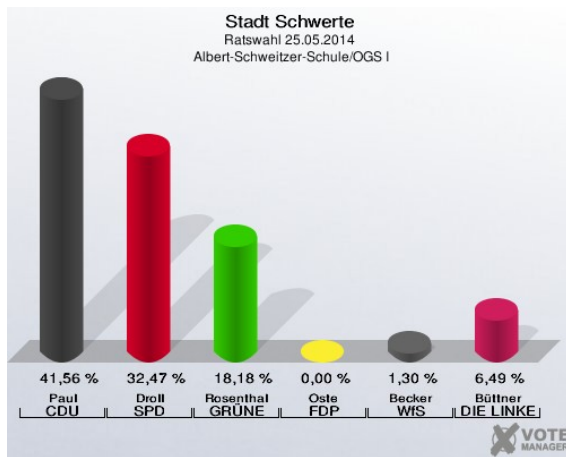

Albert-Schweitzer-Schule/OGS I - Wittekindstraße 20 (Stimmbezirk 7022)