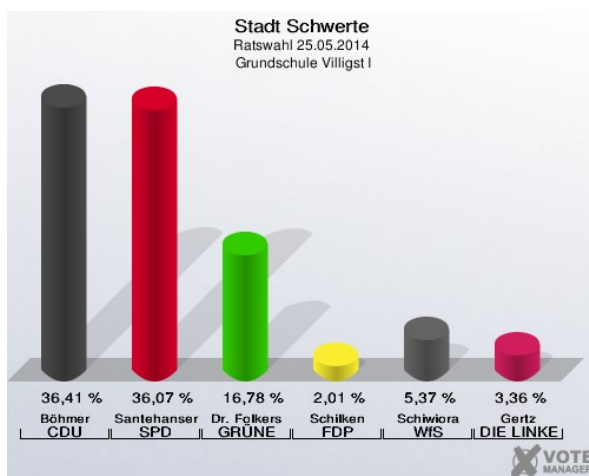

Grundschule Villigst I - Schulstraße 12 (Stimmbezirk: 7131)