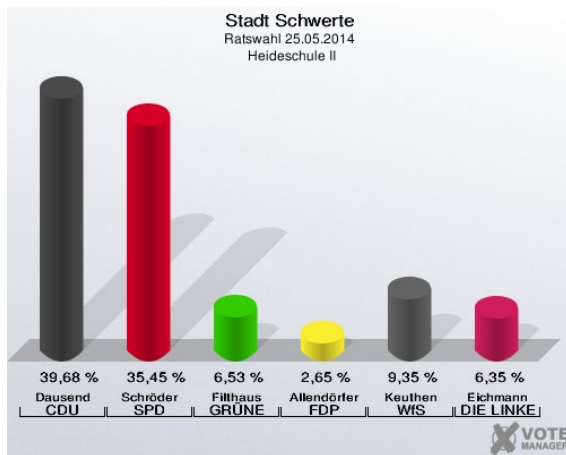

Heideschule II – Heidestr. 77 (Stimmbezirk: 7052)