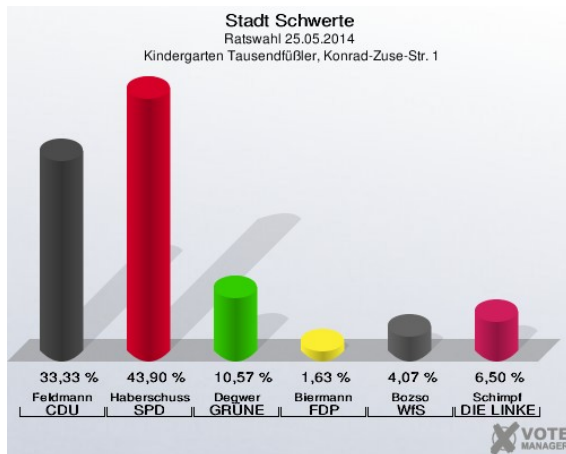

Kindergarten Tausendfüßler - Konrad-Zuse-Str. 1 (Stimmbezirk: 7031)