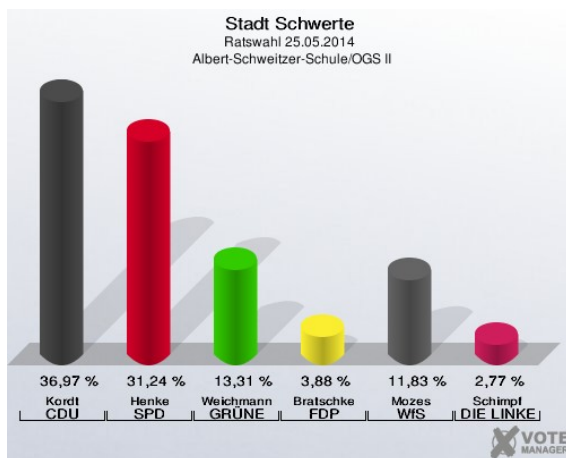

Albert-Schweitzer-Schule/OGS II - Wittekindstraße 20 (Stimmbezirk: 7061)