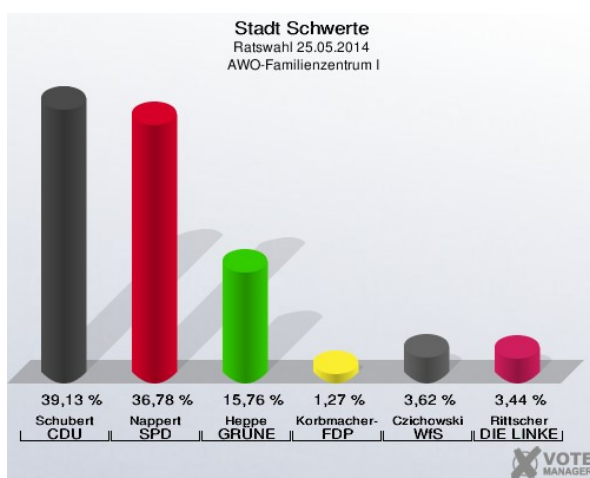

AWO-Familienzentrum I - Westhellweg 218 (Stimmbezirk: 7091)