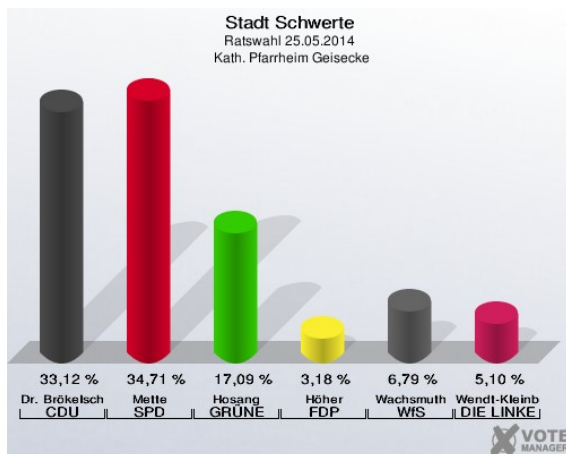

Katholisches Pfarrheim Geisecke - Am Brauck 7 (Stimmbezirk: 7012)