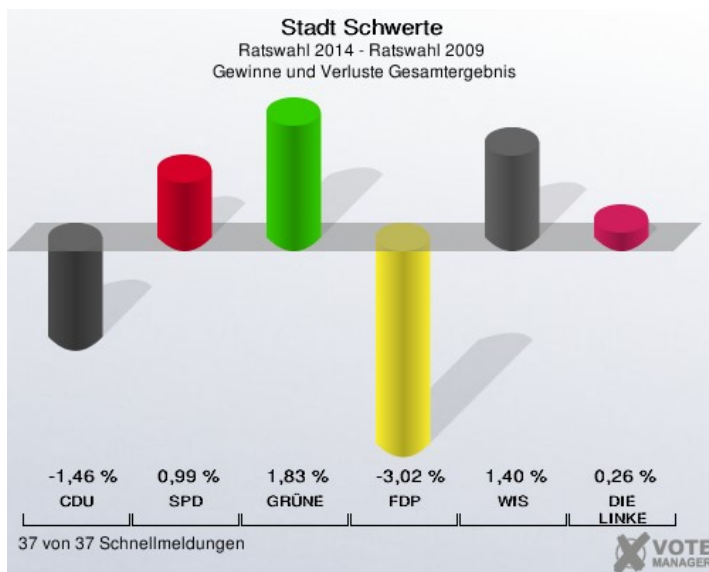

Gewinne und Verluste