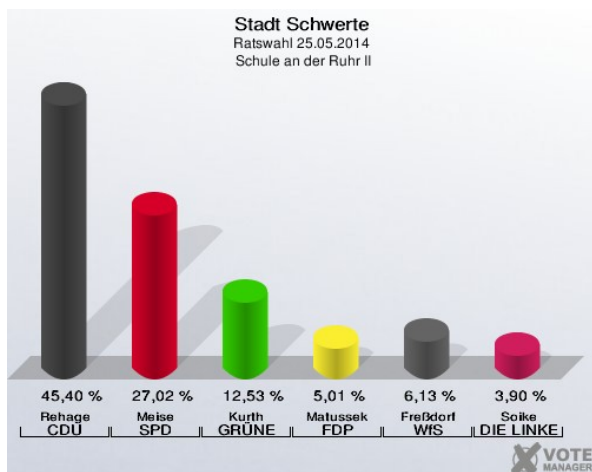

Schule an der Ruhr II - Am Derkmannsstück 29 (Stimmbezirk: 7182)