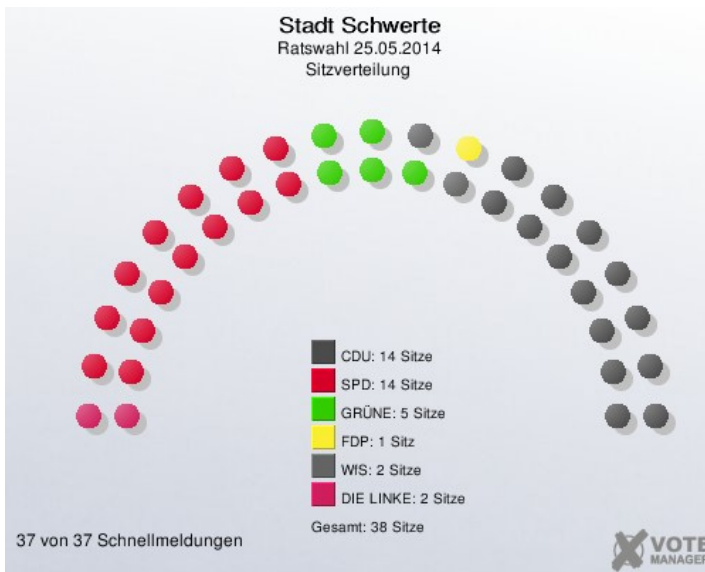

## Das Gesamtergebnis der Gemeinderatswahl 2014 in Schwerte

### Amtliches Endergebnis für Schwerte

## Sitzverteilung