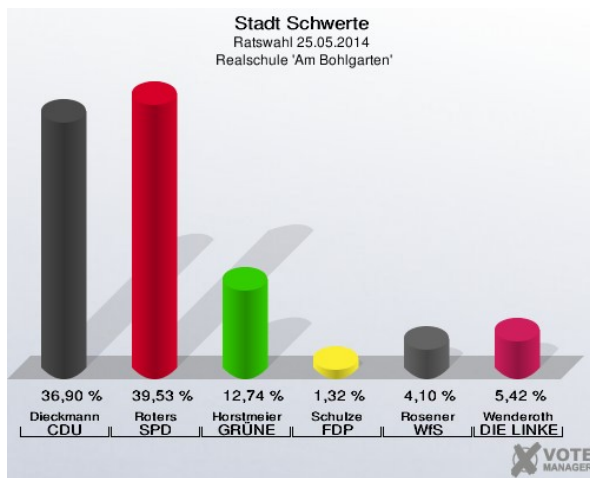

Realschule Am Bohlgarten - Holzener Weg 22 (Stimmbezirk: 7081)