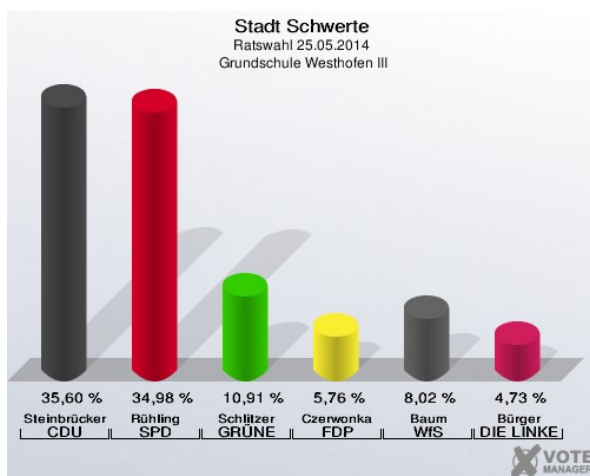

Grundschule Westhofen III - Meiner Weg 8 (Stimmbezirk: 7161)