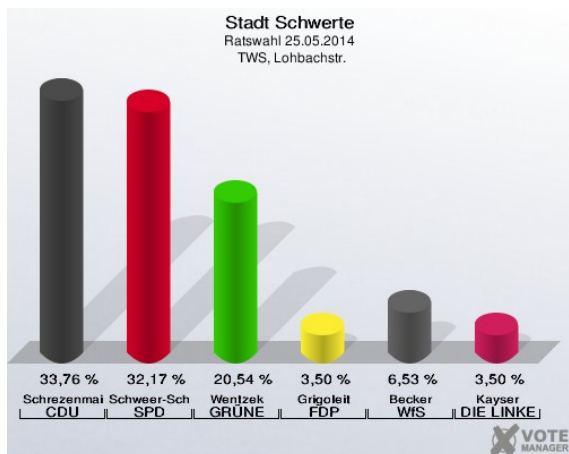

Technologiezentrum TWS - Lohbachstr. 12 (Stimmbezirk: 7041)