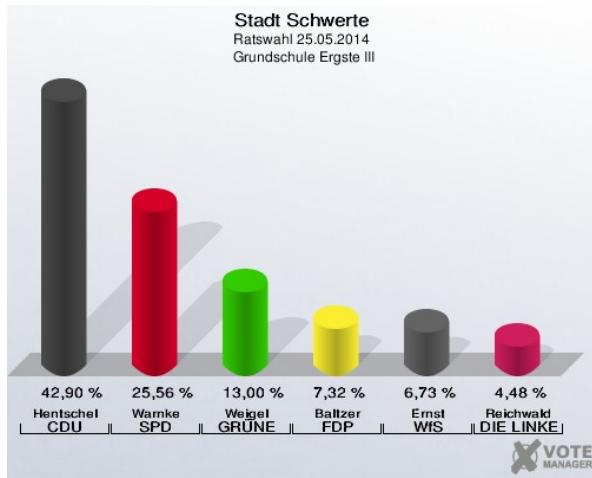

Grundschule Ergste III - Kirchstraße 11 (Stimmbezirk: 7192)