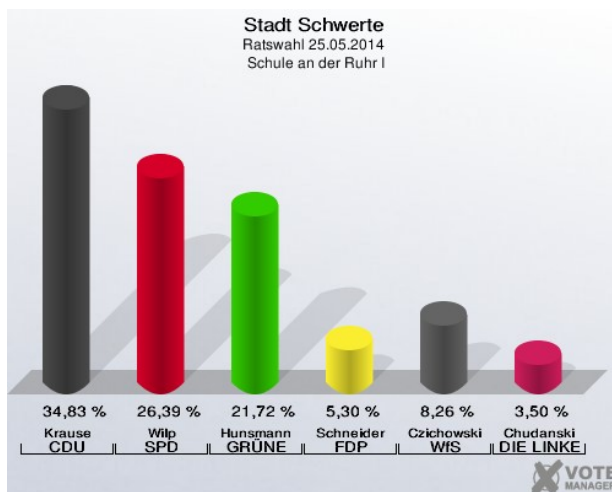

### Schule an der Ruhr I - Am Derkmannsstück 29 (Stimmbezirk: 7171)