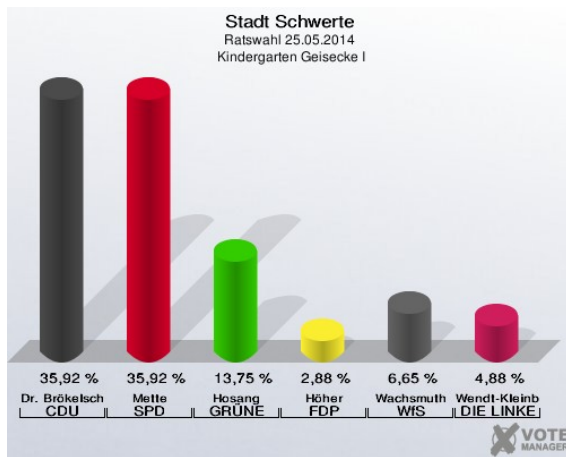

Die Einzelergebnisse aus den Stimmbezirken der Gemeinderatswahl 2014 in Schwerte

Kindergarten Geisecke I - Buschkampweg 35 (Stimmbezirk: 7011)