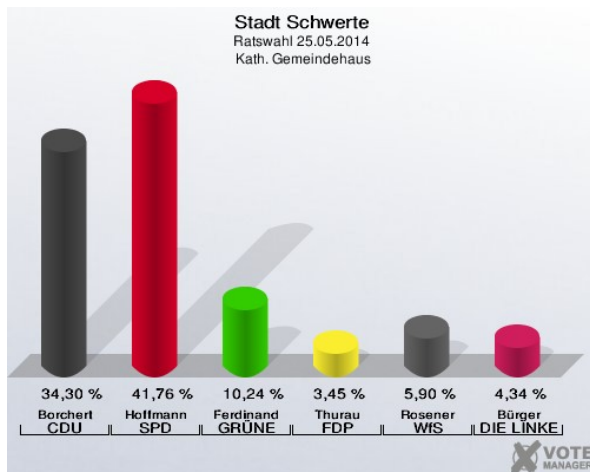

Kath. Gemeindehaus Holzen - Rosenweg 75 (Stimmbezirk: 7100)