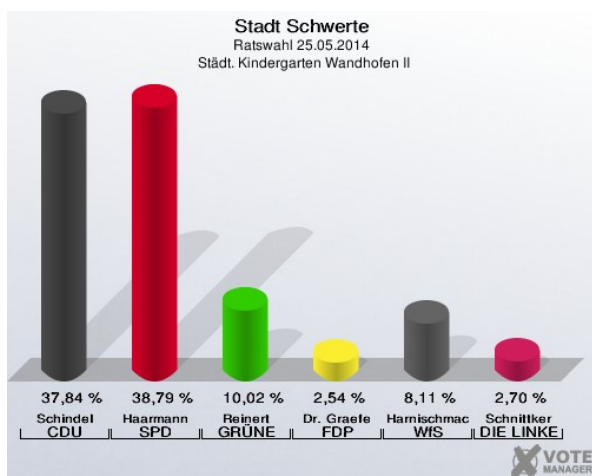

Städt. Kindergarten Wandhofen II - Am Kindergarten 8 (Stimmbezirk: 7142)