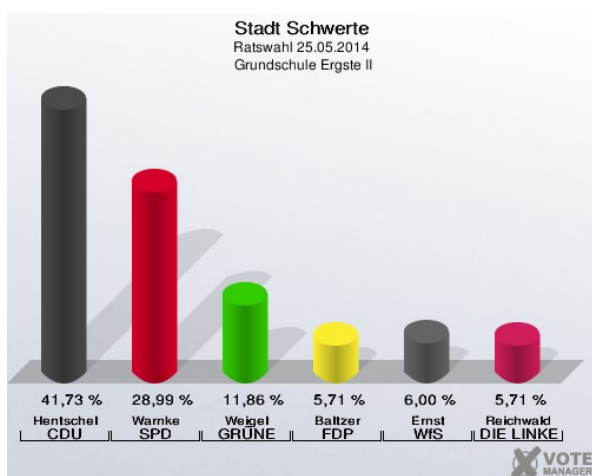

Grundschule Ergste II - Kirchstraße 11 (Stimmbezirk: 7191)