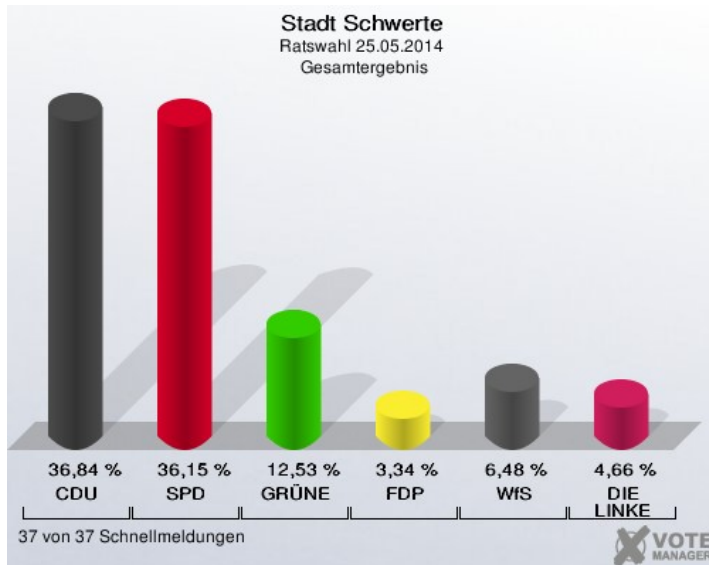

Das Gesamtergebnis der Gemeinderatswahl 2014 in Schwerte

Amtliches Endergebnis für Schwerte