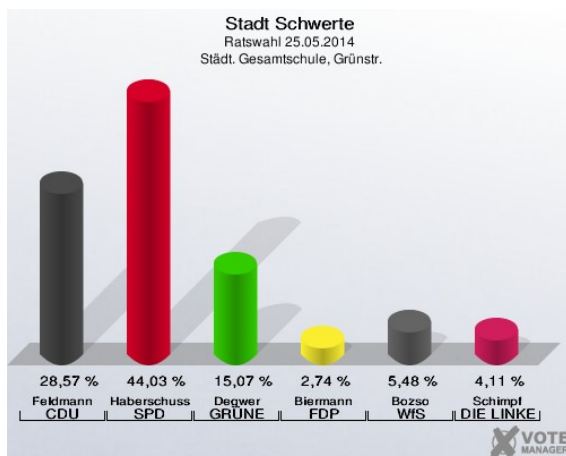

Städt. Gesamtschule Schwerte - Grünstr. 70 (Stimmbezirk: 7032)