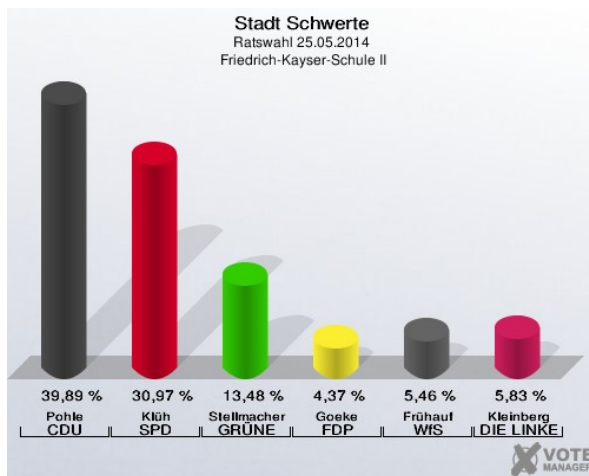

Friedrich-Kayser-Schule II - Eintrachtstraße 10 (Stimmbezirk: 7112)