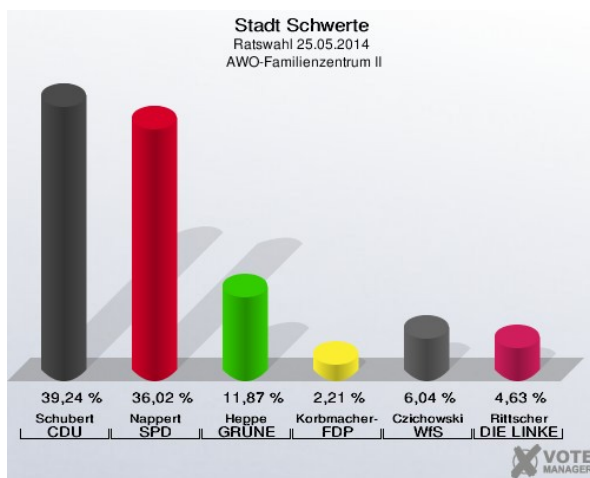

AWO-Familienzentrum II - Westhellweg 218 (Stimmbezirk: 7092)