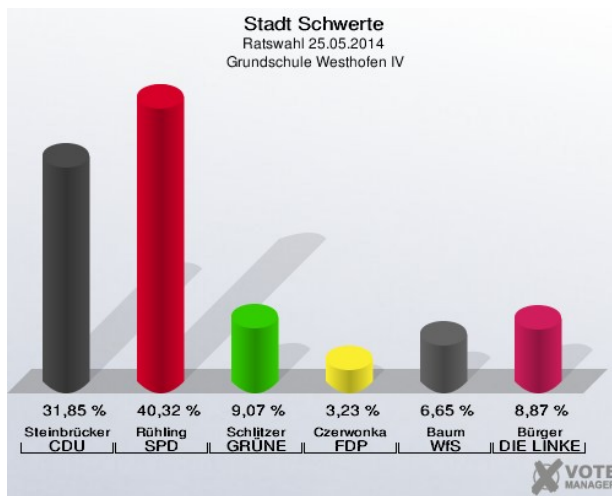

Grundschule Westhofen IV - Meiner Weg 8 (Stimmbezirk: 7162)