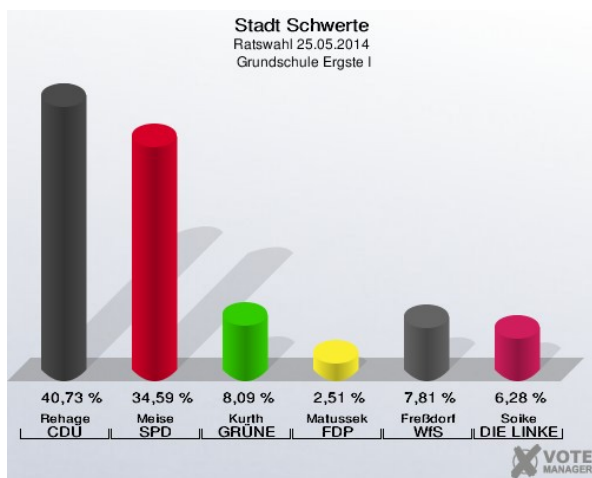

Grundschule Ergste I - Kirchstraße 11 (Stimmbezirk: 7181)