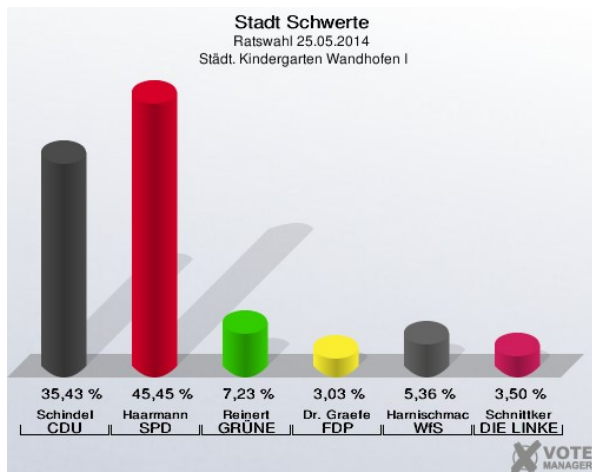

Städt. Kindergarten Wandhofen I - Am Kindergarten 8 (Stimmbezirk: 7141)