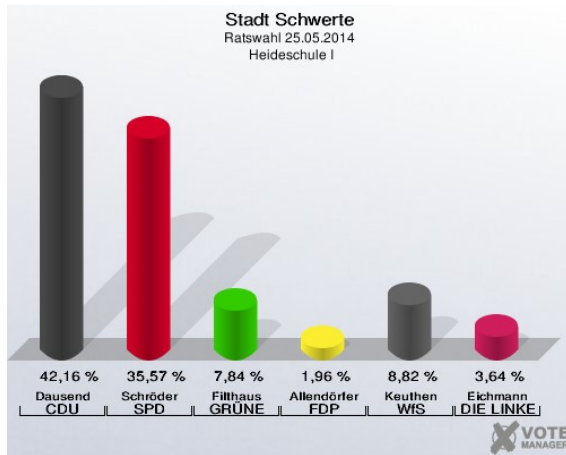

Heideschule I - Heidestr. 77 (Stimmbezirk: 7051)