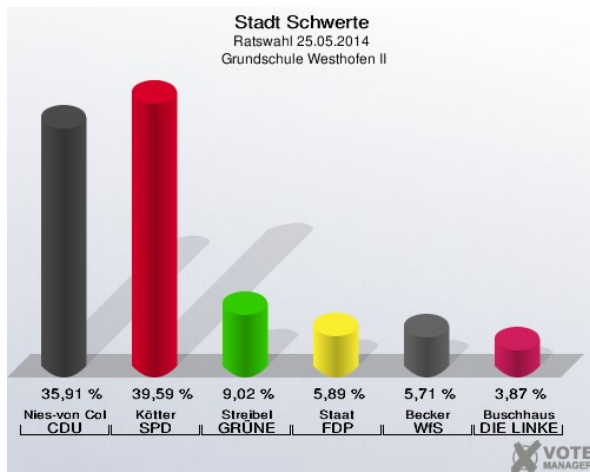

Grundschule Westhofen II - Meiner Weg 8 (Stimmbezirk: 7152)