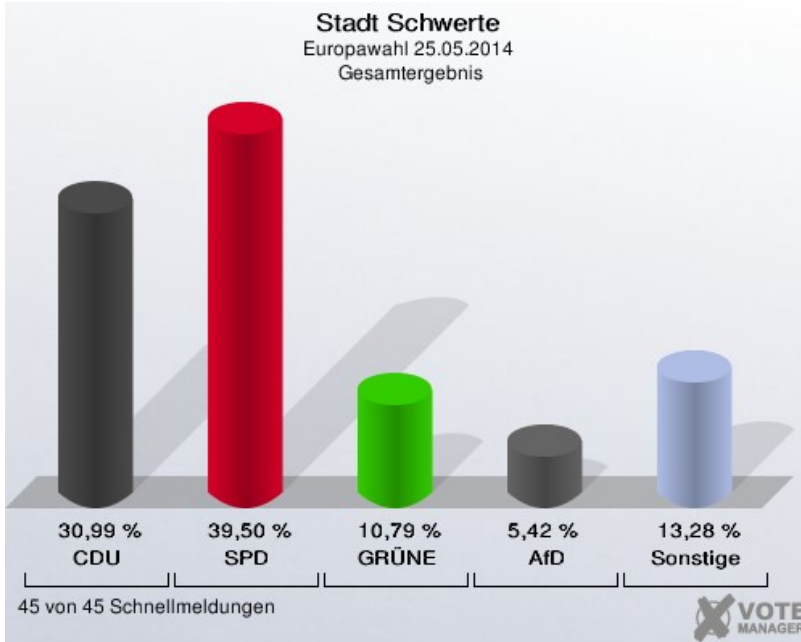

Europawahl 2014

Schwerte hat gewählt

Die Ergebnisse vom 25. Mai 2014

Das Gesamtergebnis der Europawahl 2014 in Schwerte

Amtliches Endergebnis für Schwerte

Gewinne und Verluste

Wahlbeteiligung

Die Einzelergebnisse aus den Wahlbezirken der Europawahl 2014 in Schwerte