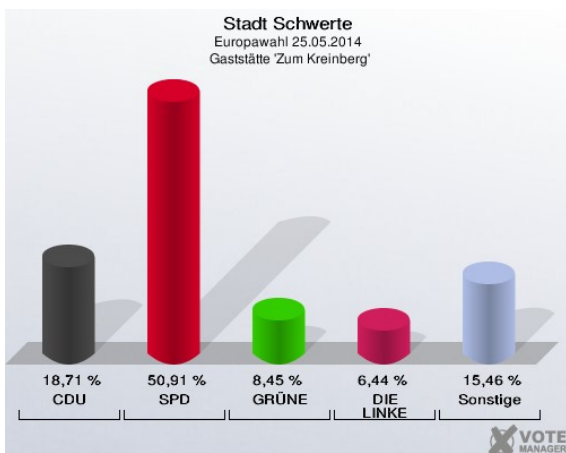

Gaststätte Kreinberg - Lichtendorfer Str. 5 (Stimmbezirk: 7021)