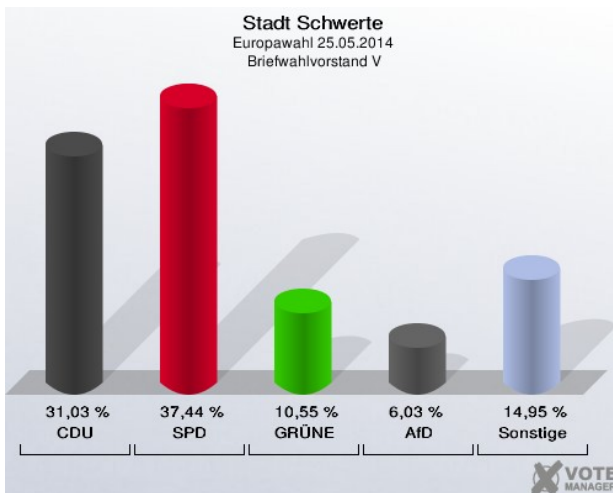

Briefwahlvorstand V - Rathausstraße 31 (Stimmbezirk: 7959)