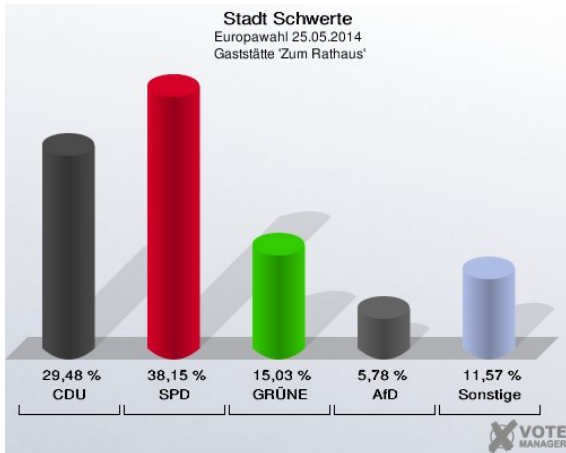

Gaststätte Zum Rathaus - Rathausstraße 33 (Stimmbezirk: 7071)