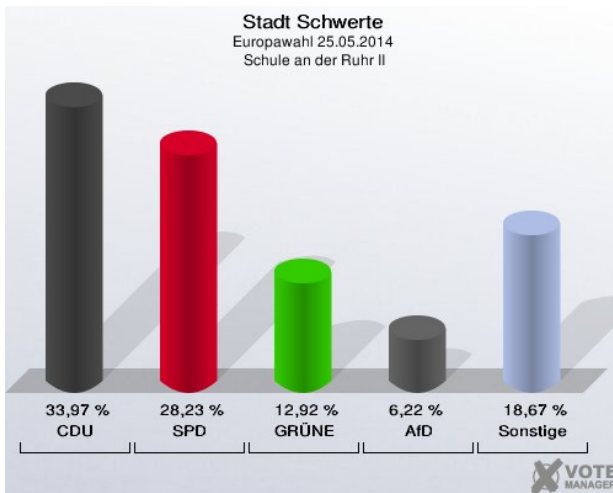

Schule an der Ruhr I - Am Derkmannsstück 29 (Stimmbezirk: 7171)

Grundschule Villigst III - Schulstraße 12 (Stimmbezirk: 7172)

Grundschule Ergste I - Kirchstraße 11 (Stimmbezirk: 7181)

Schule an der Ruhr II - Am Derkmannsstück 29 (Stimmbezirk: 7182)