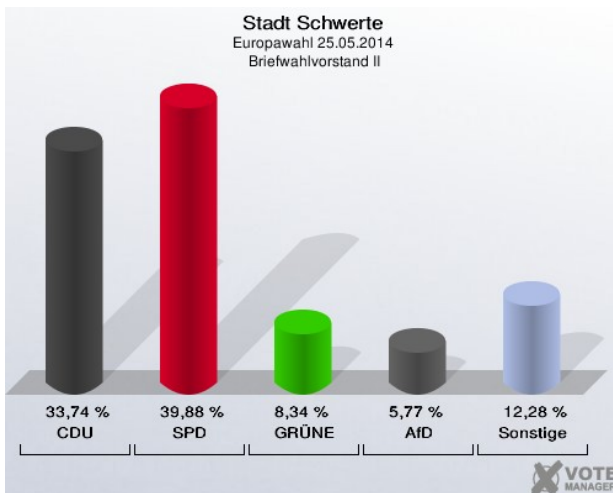

Schule an der Ruhr I - Am Derkmannsstück 29 (Stimmbezirk: 7171)

Grundschule Villigst III - Schulstraße 12 (Stimmbezirk: 7172)

Grundschule Ergste I - Kirchstraße 11 (Stimmbezirk: 7181)

Schule an der Ruhr II - Am Derkmannsstück 29 (Stimmbezirk: 7182)

Grundschule Ergste II - Kirchstraße 11 (Stimmbezirk: 7191)

Grundschule Ergste III - Kirchstraße 11 (Stimmbezirk: 7192)

Briefwahlvorstand I - Rathausstraße 31 (Stimmbezirk: 7919)

Briefwahlvorstand II - Rathausstraße 31 (Stimmbezirk: 7929)