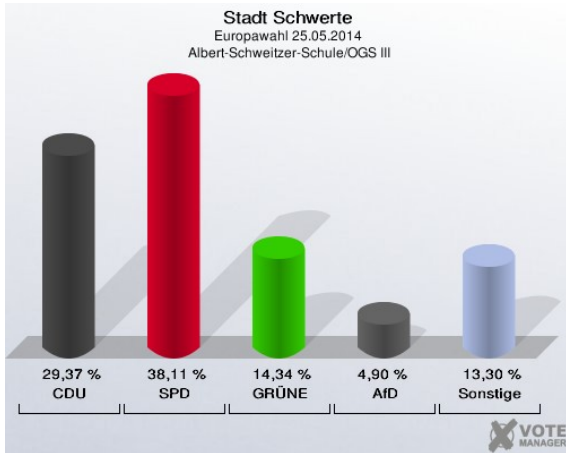

Albert-Schweitzer-Schule/OGS III - Wittekindstraße 20 (Stimmbezirk: 7062)