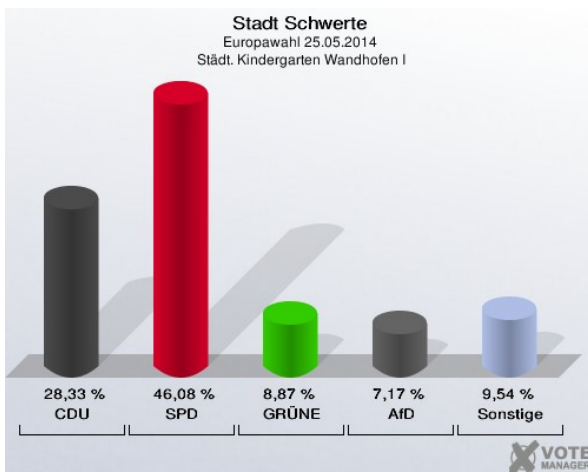

Städt. Kindergarten Wandhofen I - Am Kindergarten 8 (Stimmbezirk: 7141)