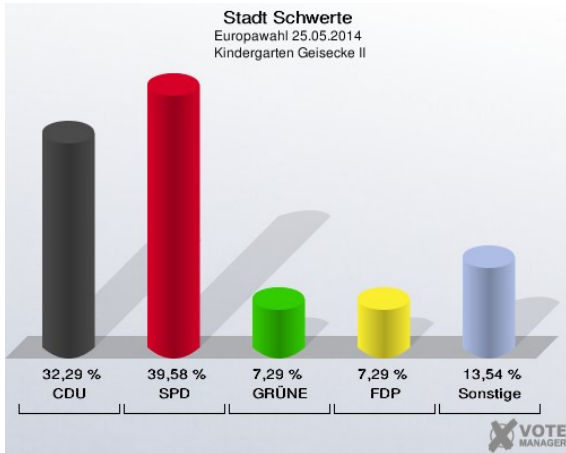

Kindergarten Geisecke II - Buschkampweg 35 (Stimmbezirk: 7033)