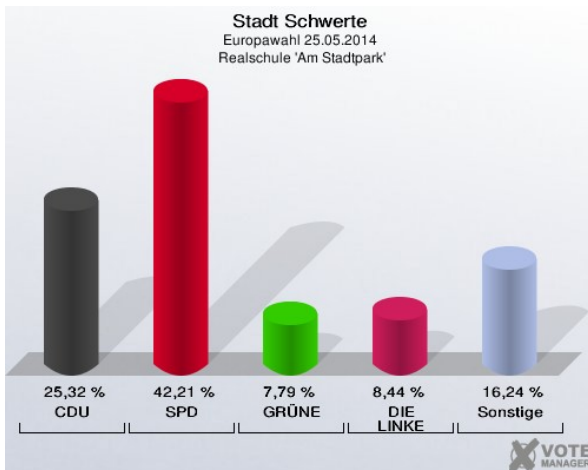

Realschule Am Stadtpark - Am Stadtpark 1 (Stimmbezirk: 7082)