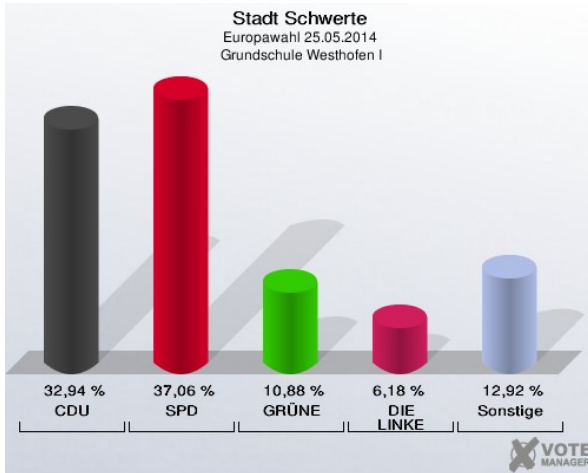

Grundschule Westhofen I - Meiner Weg 8 (Stimmbezirk: 7151)