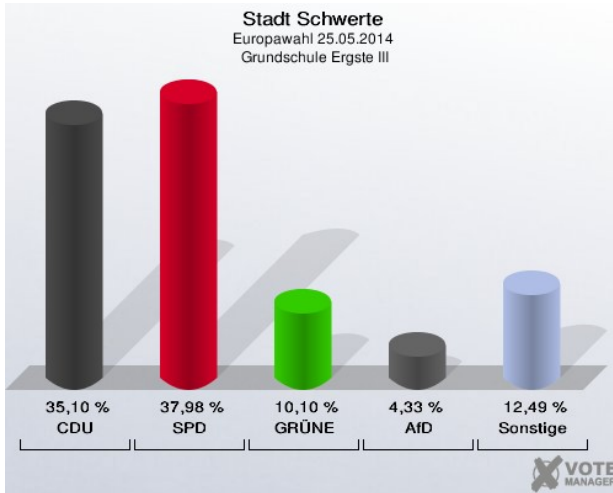

Grundschule Ergste III - Kirchstraße 11 (Stimmbezirk: 7192)