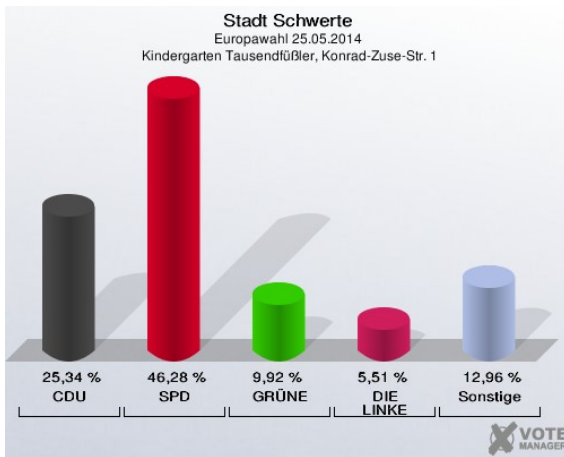

Kindergarten Tausendfüßler - Konrad-Zuse-Str. 1 (Stimmbezirk: 7031)