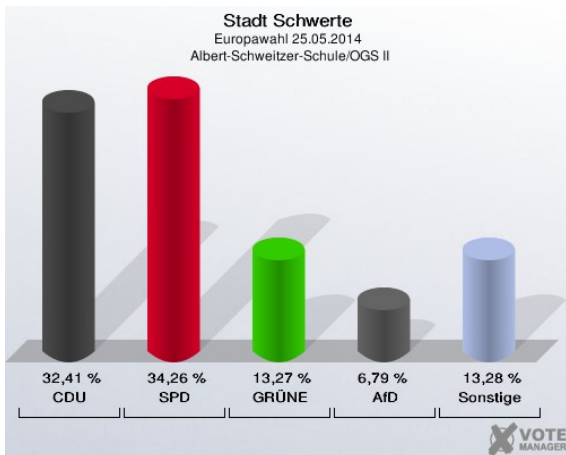

Klara-Röhrscheidt-Haus - Ostbergerstr. 20 (Stimmbezirk: 7042)

Heideschule I - Heidestr. 77 (Stimmbezirk: 7051)

Heideschule II – Heidestr. 77 (Stimmbezirk: 7052)

Albert-Schweitzer-Schule/OGS II - Wittekindstraße 20 (Stimmbezirk: 7061)