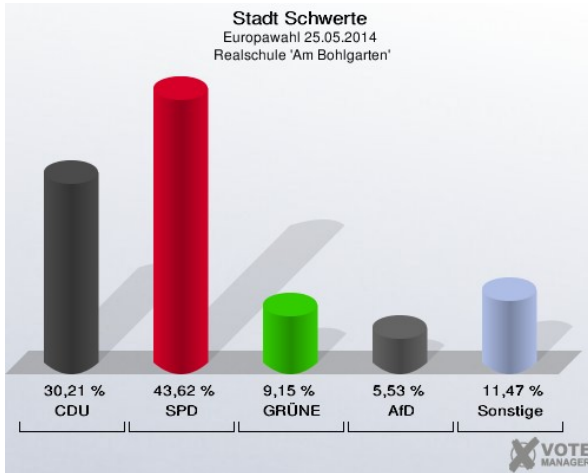

Klara-Röhrscheidt-Haus - Ostbergerstr. 20 (Stimmbezirk: 7042)

Heideschule I - Heidestr. 77 (Stimmbezirk: 7051)

Heideschule II – Heidestr. 77 (Stimmbezirk: 7052)

Albert-Schweitzer-Schule/OGS II - Wittekindstraße 20 (Stimmbezirk: 7061)

Albert-Schweitzer-Schule/OGS III - Wittekindstraße 20 (Stimmbezirk: 7062)

Gaststätte Zum Rathaus - Rathausstraße 33 (Stimmbezirk: 7071)

Lenningskampschule - Am Lenningskamp 2 (Stimmbezirk: 7072)

Realschule Am Bohlgarten - Holzener Weg 22 (Stimmbezirk: 7081)