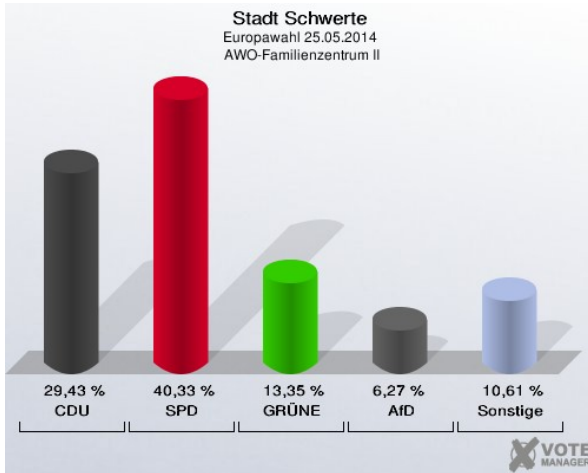

AWO-Familienzentrum II - Westhellweg 218 (Stimmbezirk: 7092)