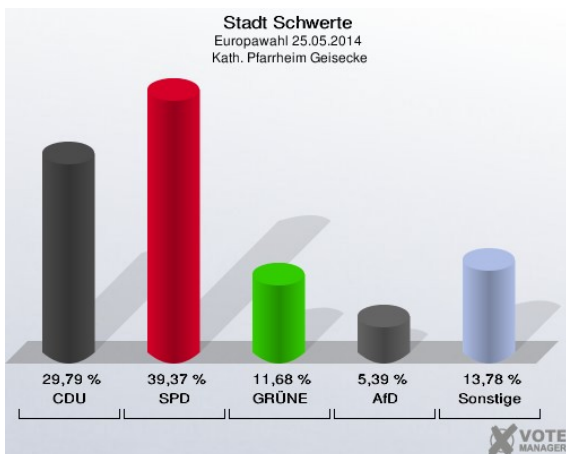

Katholisches Pfarrheim Geisecke - Am Brauck 7 (Stimmbezirk: 7012)