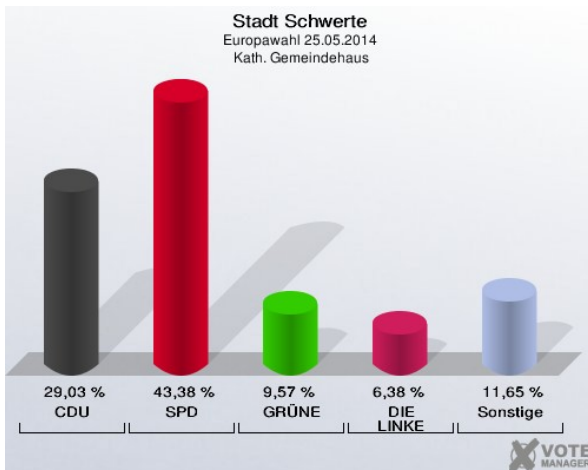

Realschule Am Stadtpark - Am Stadtpark 1 (Stimmbezirk: 7082)

AWO-Familienzentrum I - Westhellweg 218 (Stimmbezirk: 7091)

AWO-Familienzentrum II - Westhellweg 218 (Stimmbezirk: 7092)

Kath. Gemeindehaus Holzen - Rosenweg 75 (Stimmbezirk: 7100)