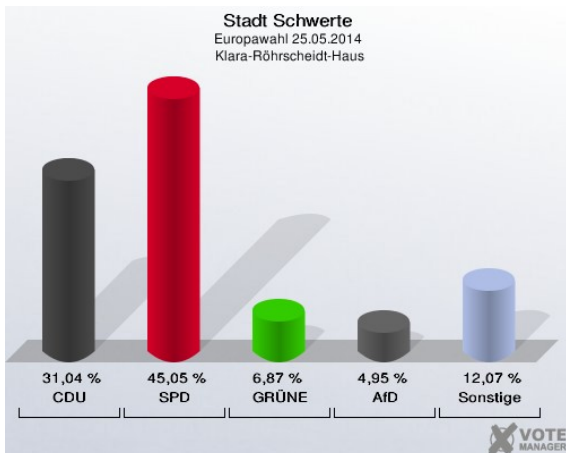

Europawahl 2014

Schwerte hat gewählt

Die Ergebnisse vom 25. Mai 2014

Das Gesamtergebnis der Europawahl 2014 in Schwerte

Amtliches Endergebnis für Schwerte

Gewinne und Verluste

Wahlbeteiligung

Die Einzelergebnisse aus den Wahlbezirken der Europawahl 2014 in Schwerte

Kindergarten Tausendfüßler - Konrad-Zuse-Str. 1 (Stimmbezirk: 7031)

Städt. Gesamtschule Schwerte - Grünstr. 70 (Stimmbezirk: 7032)

Kindergarten Geisecke II - Buschkampweg 35 (Stimmbezirk: 7033)

Technologiezentrum TWS - Lohbachstr. 12 (Stimmbezirk: 7041)

Klara-Röhrscheidt-Haus - Ostbergerstr. 20 (Stimmbezirk: 7042)

Heideschule I - Heidestr. 77 (Stimmbezirk: 7051)

Heideschule II – Heidestr. 77 (Stimmbezirk: 7052)

Albert-Schweitzer-Schule/OGS II - Wittekindstraße 20 (Stimmbezirk: 7061)