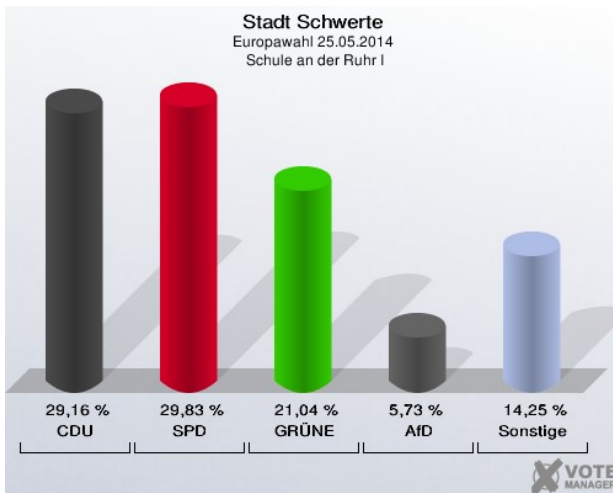

Schule an der Ruhr I - Am Derkmannsstück 29 (Stimmbezirk: 7171)

Grundschule Villigst III - Schulstraße 12 (Stimmbezirk: 7172)

Grundschule Ergste I - Kirchstraße 11 (Stimmbezirk: 7181)

Schule an der Ruhr II - Am Derkmannsstück 29 (Stimmbezirk: 7182)