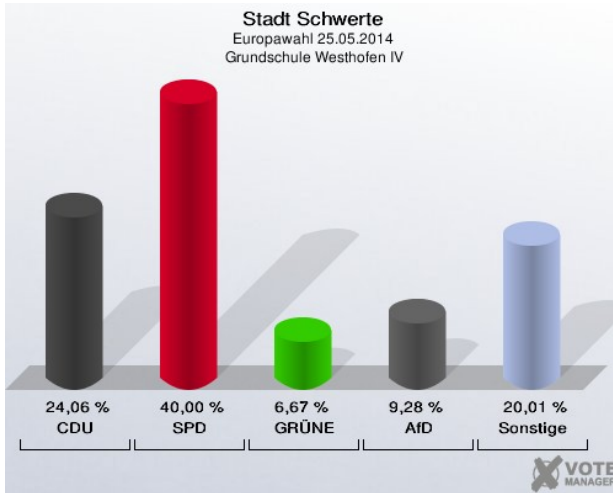

Grundschule Westhofen I - Meiner Weg 8 (Stimmbezirk: 7151)

Grundschule Westhofen II - Meiner Weg 8 (Stimmbezirk: 7152)

Grundschule Westhofen III - Meiner Weg 8 (Stimmbezirk: 7161)

Grundschule Westhofen IV - Meiner Weg 8 (Stimmbezirk: 7162)

Schule an der Ruhr I - Am Derkmannsstück 29 (Stimmbezirk: 7171)

Grundschule Villigst III - Schulstraße 12 (Stimmbezirk: 7172)

Grundschule Ergste I - Kirchstraße 11 (Stimmbezirk: 7181)

Schule an der Ruhr II - Am Derkmannsstück 29 (Stimmbezirk: 7182)