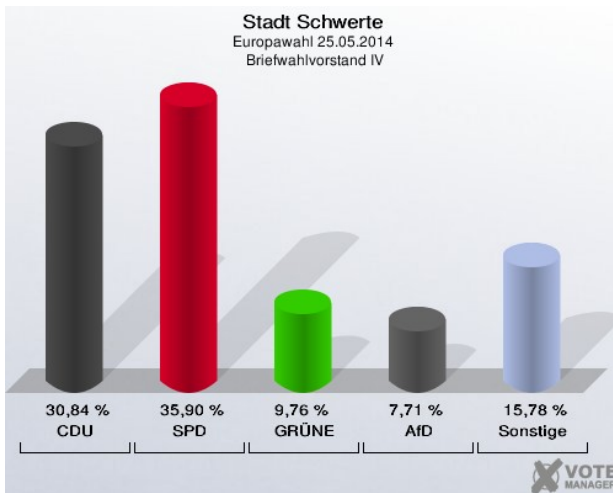

Briefwahlvorstand IV - Rathausstraße 31 (Stimmbezirk: 7949)