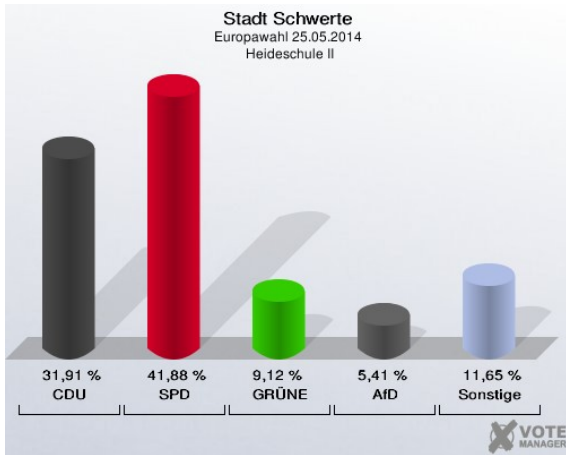

Europawahl 2014

Schwerte hat gewählt

Die Ergebnisse vom 25. Mai 2014

Das Gesamtergebnis der Europawahl 2014 in Schwerte

Amtliches Endergebnis für Schwerte

Gewinne und Verluste

Wahlbeteiligung

Die Einzelergebnisse aus den Wahlbezirken der Europawahl 2014 in Schwerte

Kindergarten Tausendfüßler - Konrad-Zuse-Str. 1 (Stimmbezirk: 7031)

Städt. Gesamtschule Schwerte - Grünstr. 70 (Stimmbezirk: 7032)

Kindergarten Geisecke II - Buschkampweg 35 (Stimmbezirk: 7033)

Technologiezentrum TWS - Lohbachstr. 12 (Stimmbezirk: 7041)

Klara-Röhrscheidt-Haus - Ostbergerstr. 20 (Stimmbezirk: 7042)

Heideschule I - Heidestr. 77 (Stimmbezirk: 7051)

Heideschule II – Heidestr. 77 (Stimmbezirk: 7052)

Albert-Schweitzer-Schule/OGS II - Wittekindstraße 20 (Stimmbezirk: 7061)