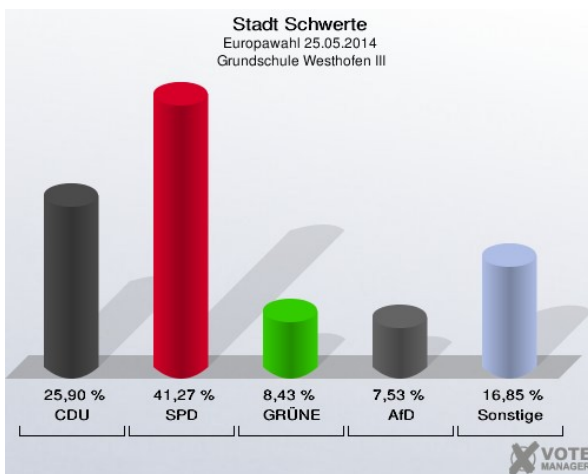

Grundschule Westhofen III - Meiner Weg 8 (Stimmbezirk: 7161)