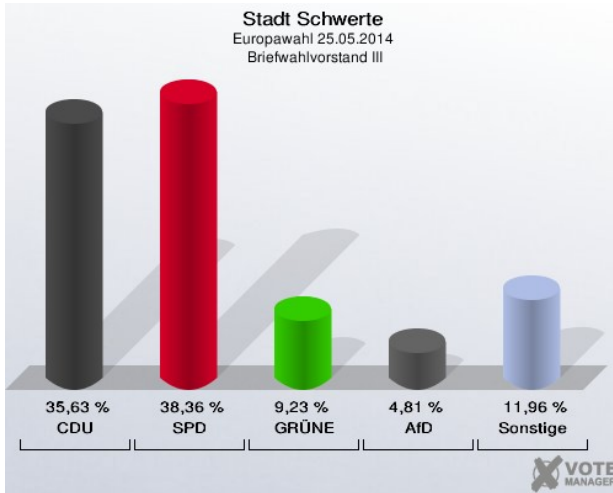

Briefwahlvorstand III - Rathausstraße 31 (Stimmbezirk: 7939)