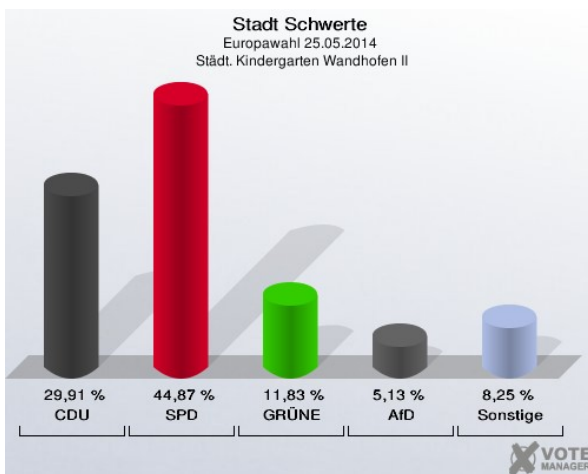

Städt. Kindergarten Wandhofen II - Am Kindergarten 8 (Stimmbezirk: 7142)