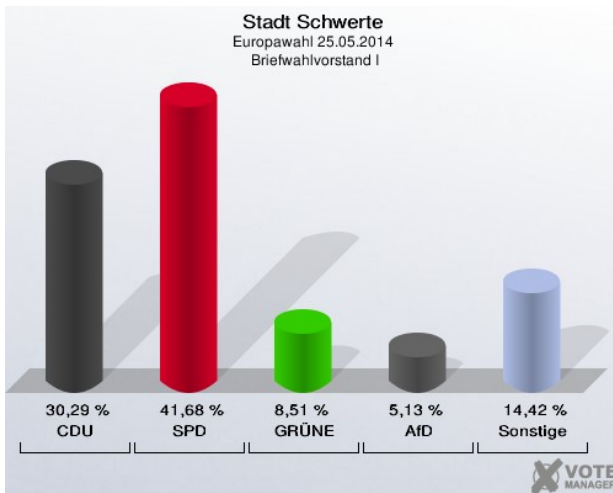

Briefwahlvorstand I - Rathausstraße 31 (Stimmbezirk: 7919)