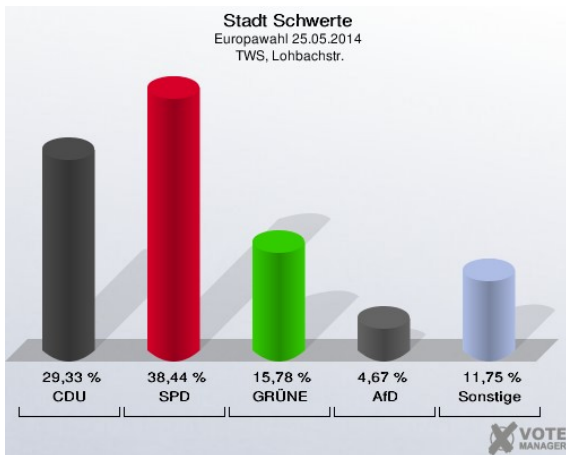

Europawahl 2014

Schwerte hat gewählt

Die Ergebnisse vom 25. Mai 2014

Das Gesamtergebnis der Europawahl 2014 in Schwerte

Amtliches Endergebnis für Schwerte

Gewinne und Verluste

Wahlbeteiligung

Die Einzelergebnisse aus den Wahlbezirken der Europawahl 2014 in Schwerte

Kindergarten Tausendfüßler - Konrad-Zuse-Str. 1 (Stimmbezirk: 7031)

Städt. Gesamtschule Schwerte - Grünstr. 70 (Stimmbezirk: 7032)

Kindergarten Geisecke II - Buschkampweg 35 (Stimmbezirk: 7033)

Technologiezentrum TWS - Lohbachstr. 12 (Stimmbezirk: 7041)

Klara-Röhrscheidt-Haus - Ostbergerstr. 20 (Stimmbezirk: 7042)

Heideschule I - Heidestr. 77 (Stimmbezirk: 7051)

Heideschule II – Heidestr. 77 (Stimmbezirk: 7052)

Albert-Schweitzer-Schule/OGS II - Wittekindstraße 20 (Stimmbezirk: 7061)