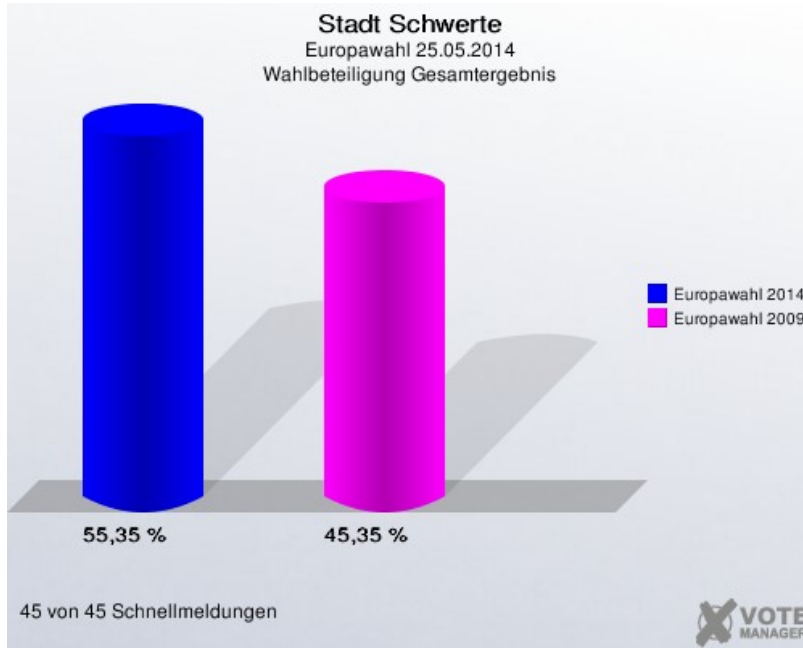

Europawahl 2014

Schwerte hat gewählt

Die Ergebnisse vom 25. Mai 2014

Das Gesamtergebnis der Europawahl 2014 in Schwerte

Amtliches Endergebnis für Schwerte

Gewinne und Verluste

Wahlbeteiligung

Die Einzelergebnisse aus den Wahlbezirken der Europawahl 2014 in Schwerte