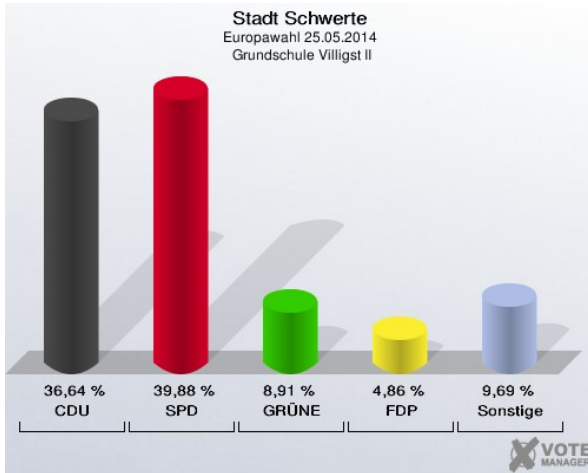

Grundschule Villigst II - Schulstr. 12 (Stimmbezirk: 7132)