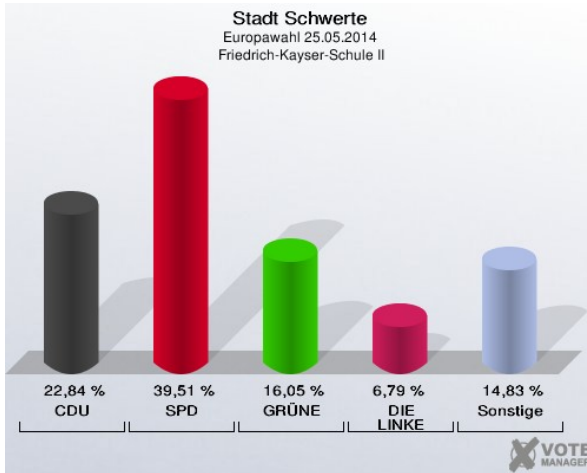

Friedrich-Kayser-Schule II - Eintrachtstraße 10 (Stimmbezirk: 7112)