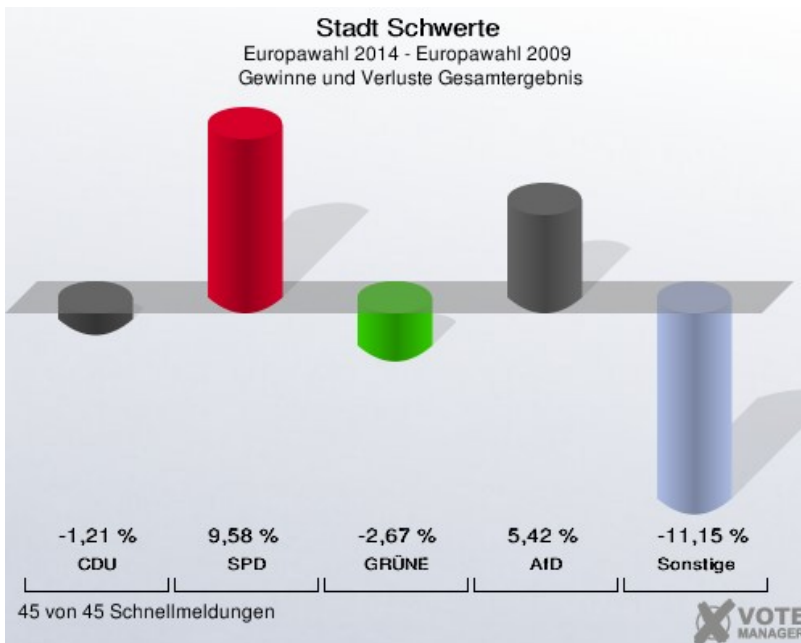

Europawahl 2014

Schwerte hat gewählt

Die Ergebnisse vom 25. Mai 2014

Das Gesamtergebnis der Europawahl 2014 in Schwerte

Amtliches Endergebnis für Schwerte

Gewinne und Verluste

Wahlbeteiligung

Die Einzelergebnisse aus den Wahlbezirken der Europawahl 2014 in Schwerte