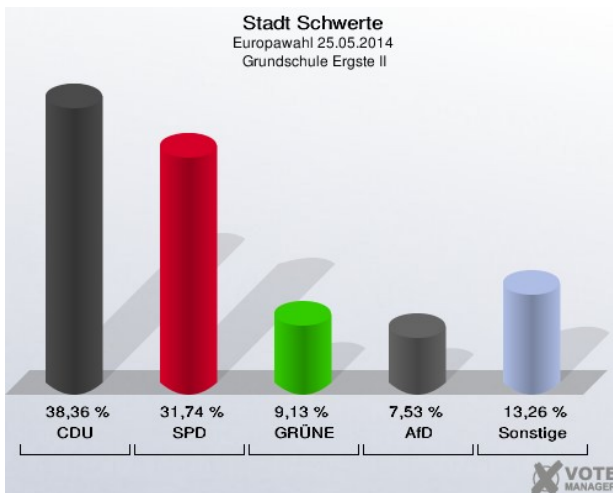

Grundschule Ergste II - Kirchstraße 11 (Stimmbezirk: 7191)