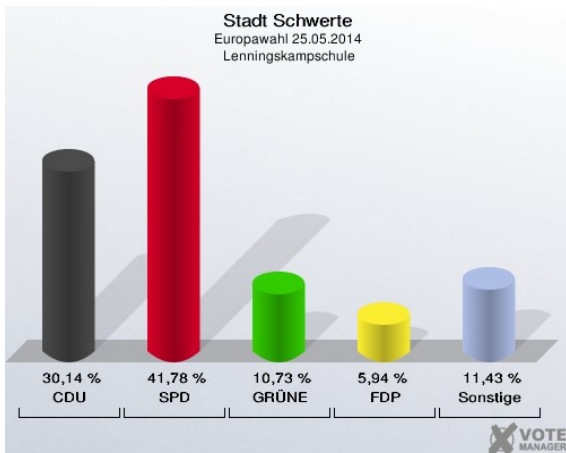

Lenningskampschule - Am Lenningskamp 2 (Stimmbezirk: 7072)