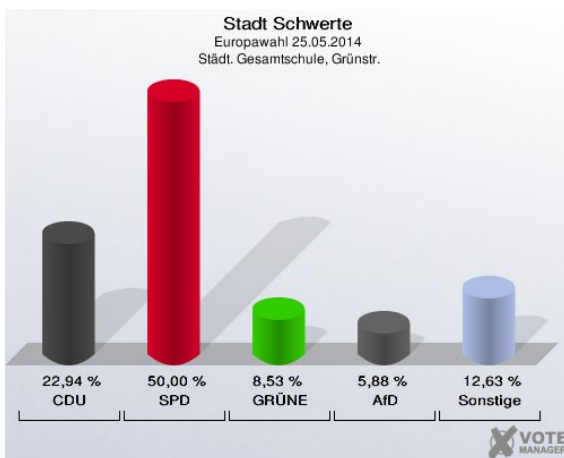

Städt. Gesamtschule Schwerte - Grünstr. 70 (Stimmbezirk: 7032)