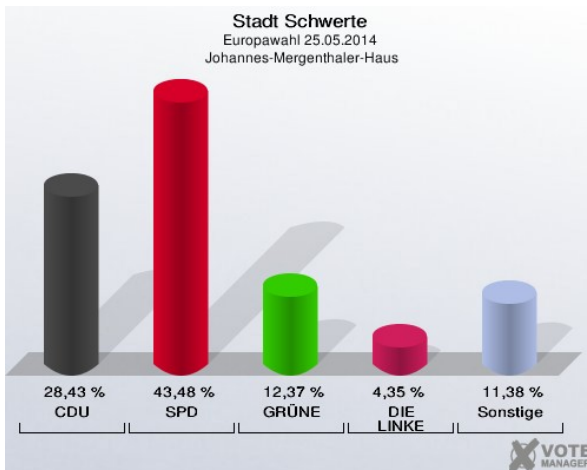

Johannes-Mergenthaler-Haus - Liethstraße 4 (Stimmbezirk: 7120)