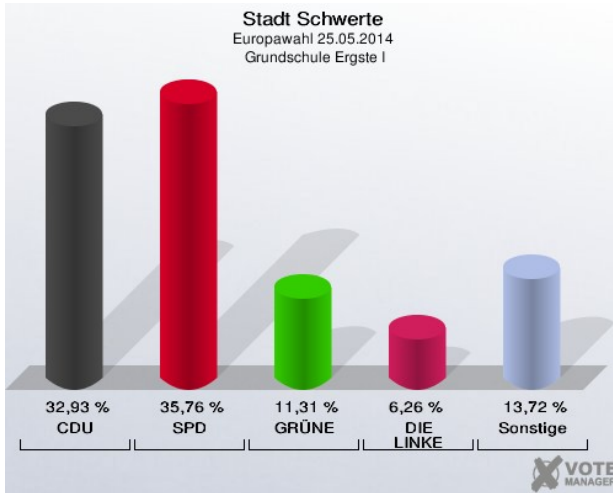

Grundschule Westhofen I - Meiner Weg 8 (Stimmbezirk: 7151)

Grundschule Westhofen II - Meiner Weg 8 (Stimmbezirk: 7152)

Grundschule Westhofen III - Meiner Weg 8 (Stimmbezirk: 7161)

Grundschule Westhofen IV - Meiner Weg 8 (Stimmbezirk: 7162)

Schule an der Ruhr I - Am Derkmannsstück 29 (Stimmbezirk: 7171)

Grundschule Villigst III - Schulstraße 12 (Stimmbezirk: 7172)

Grundschule Ergste I - Kirchstraße 11 (Stimmbezirk: 7181)

Schule an der Ruhr II - Am Derkmannsstück 29 (Stimmbezirk: 7182)