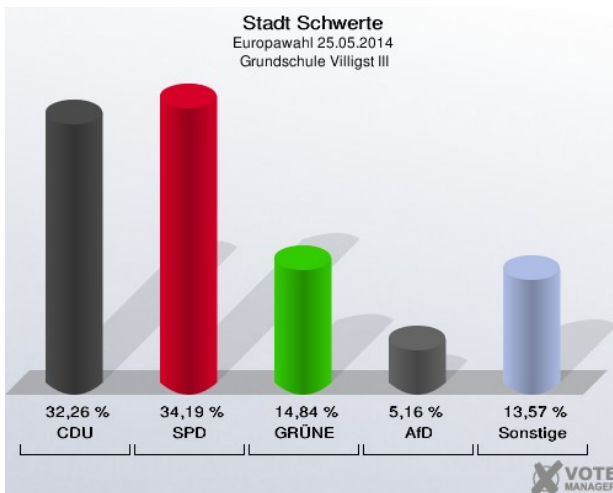

Schule an der Ruhr I - Am Derkmannsstück 29 (Stimmbezirk: 7171)

Grundschule Villigst III - Schulstraße 12 (Stimmbezirk: 7172)

Grundschule Ergste I - Kirchstraße 11 (Stimmbezirk: 7181)

Schule an der Ruhr II - Am Derkmannsstück 29 (Stimmbezirk: 7182)