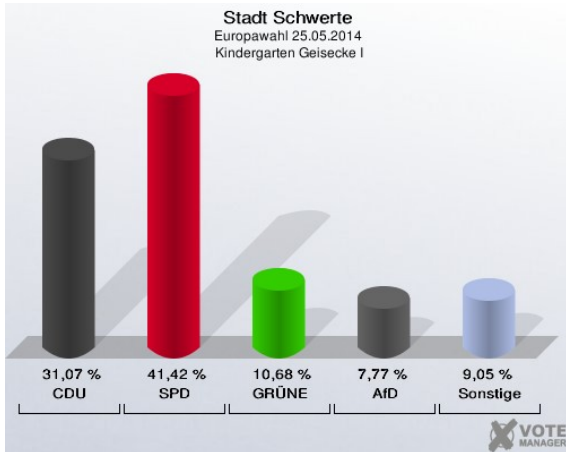

Die Einzelergebnisse aus den Wahlbezirken der Europawahl 2014 in Schwerte

Kindergarten Geisecke I - Buschkampweg 35 (Stimmbezirk: 7011)