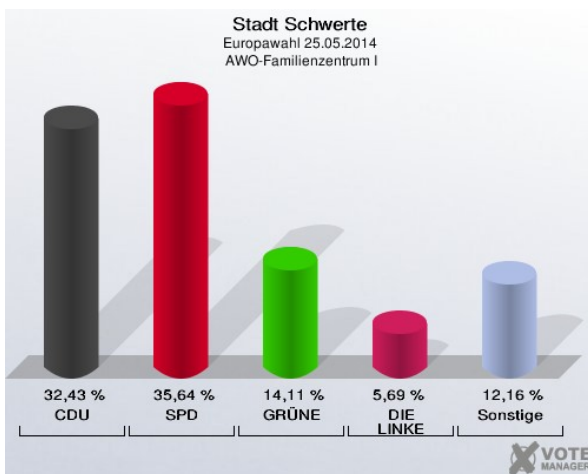

AWO-Familienzentrum I - Westhellweg 218 (Stimmbezirk: 7091)