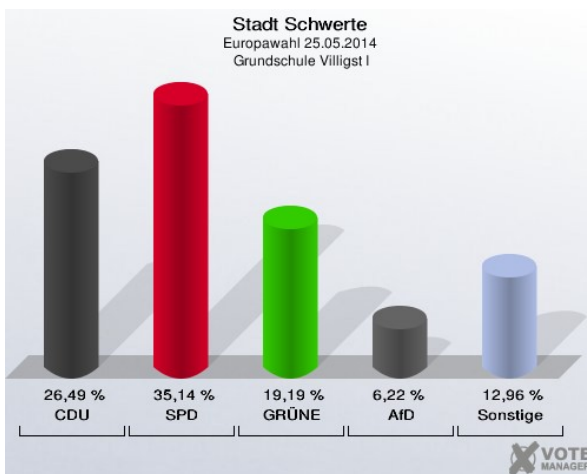

Friedrich-Kayser-Schule I - Eintrachtstraße 10 (Stimmbezirk: 7111)

Friedrich-Kayser-Schule II - Eintrachtstraße 10 (Stimmbezirk: 7112)

Johannes-Mergenthaler-Haus - Liethstraße 4 (Stimmbezirk: 7120)

Grundschule Villigst I - Schulstraße 12 (Stimmbezirk: 7131)