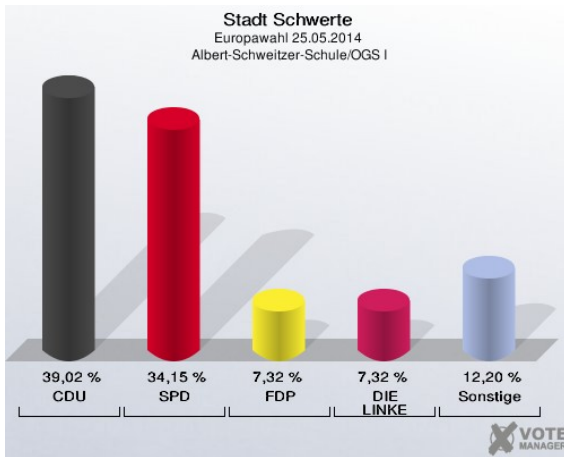

Europawahl 2014

Schwerte hat gewählt

Die Ergebnisse vom 25. Mai 2014

Das Gesamtergebnis der Europawahl 2014 in Schwerte

Amtliches Endergebnis für Schwerte

Gewinne und Verluste

Wahlbeteiligung

Die Einzelergebnisse aus den Wahlbezirken der Europawahl 2014 in Schwerte

Kindergarten Geisecke I - Buschkampweg 35 (Stimmbezirk: 7011)

Katholisches Pfarrheim Geisecke - Am Brauck 7 (Stimmbezirk: 7012)

Gaststätte Kreinberg - Lichtendorfer Str. 5 (Stimmbezirk: 7021)

Albert-Schweitzer-Schule/OGS I - Wittekindstraße 20 (Stimmbezirk 7022)