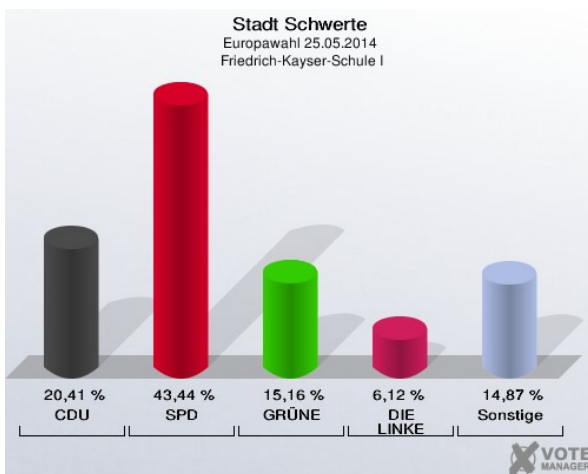

Friedrich-Kayser-Schule I - Eintrachtstraße 10 (Stimmbezirk: 7111)