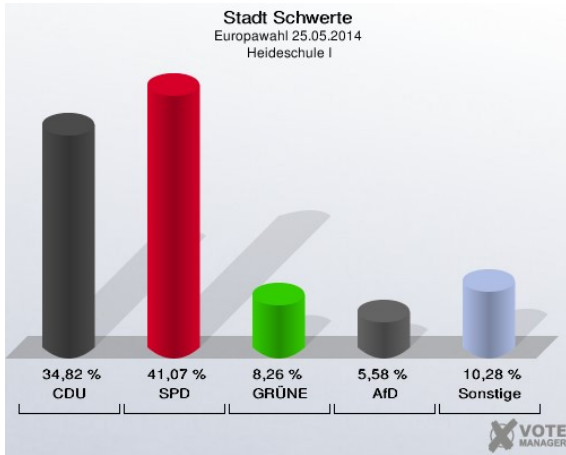

Europawahl 2014

Schwerte hat gewählt

Die Ergebnisse vom 25. Mai 2014

Das Gesamtergebnis der Europawahl 2014 in Schwerte

Amtliches Endergebnis für Schwerte

Gewinne und Verluste

Wahlbeteiligung

Die Einzelergebnisse aus den Wahlbezirken der Europawahl 2014 in Schwerte

Kindergarten Tausendfüßler - Konrad-Zuse-Str. 1 (Stimmbezirk: 7031)

Städt. Gesamtschule Schwerte - Grünstr. 70 (Stimmbezirk: 7032)

Kindergarten Geisecke II - Buschkampweg 35 (Stimmbezirk: 7033)

Technologiezentrum TWS - Lohbachstr. 12 (Stimmbezirk: 7041)

Klara-Röhrscheidt-Haus - Ostbergerstr. 20 (Stimmbezirk: 7042)

Heideschule I - Heidestr. 77 (Stimmbezirk: 7051)

Heideschule II – Heidestr. 77 (Stimmbezirk: 7052)

Albert-Schweitzer-Schule/OGS II - Wittekindstraße 20 (Stimmbezirk: 7061)