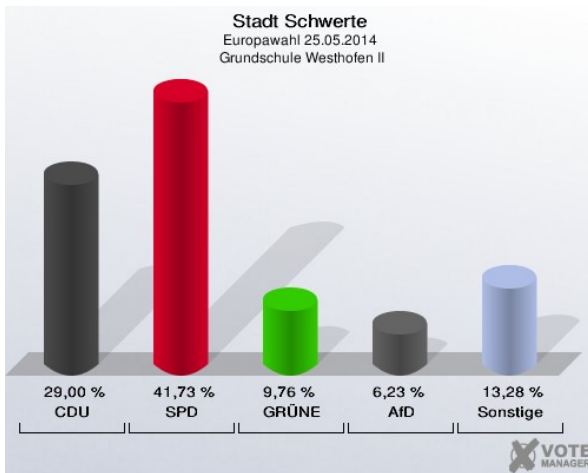

Grundschule Westhofen II - Meiner Weg 8 (Stimmbezirk: 7152)