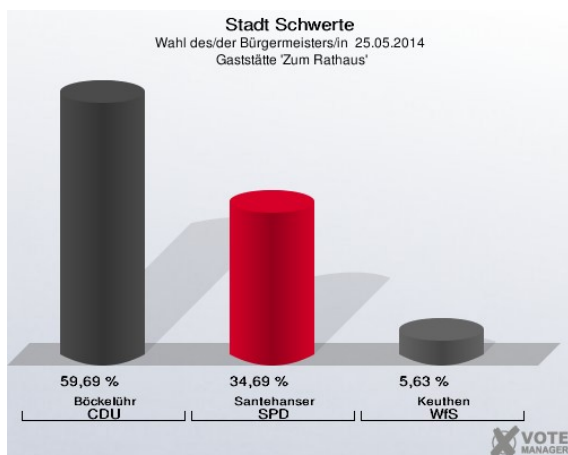

Gaststätte Zum Rathaus - Rathausstraße 33 (Stimmbezirk: 7071)