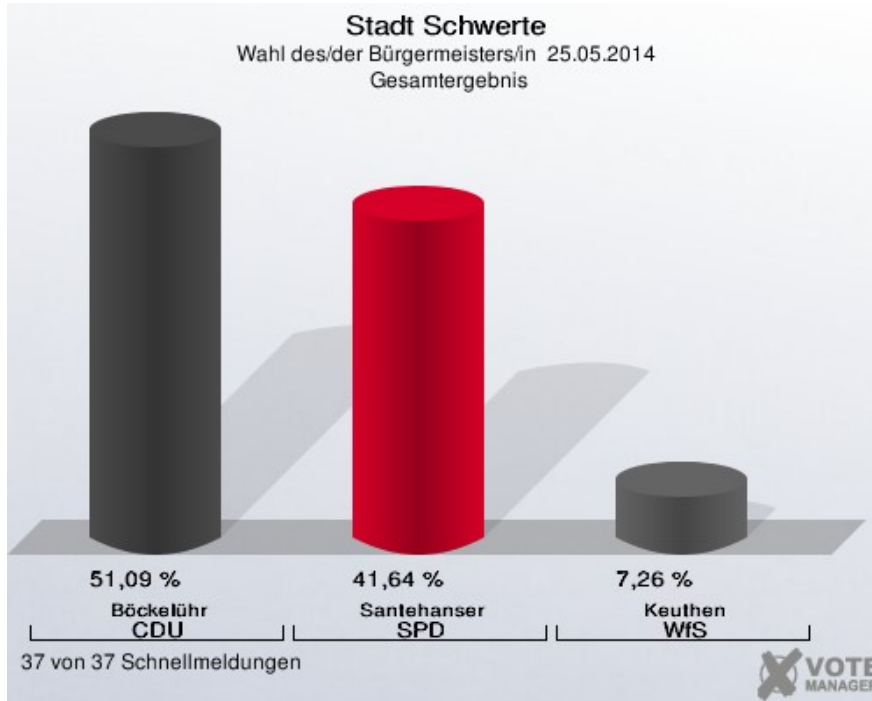

Das Gesamtergebnis der Bürgermeisterwahl 2014 in Schwerte

Amtliches Endergebnis für Schwerte