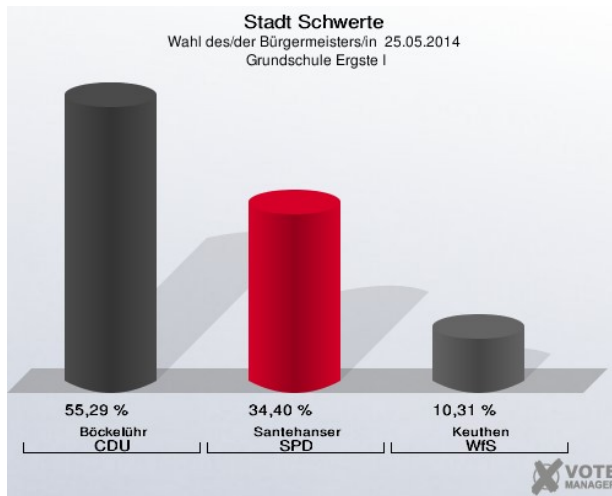

Grundschule Ergste I - Kirchstraße 11 (Stimmbezirk: 7181)