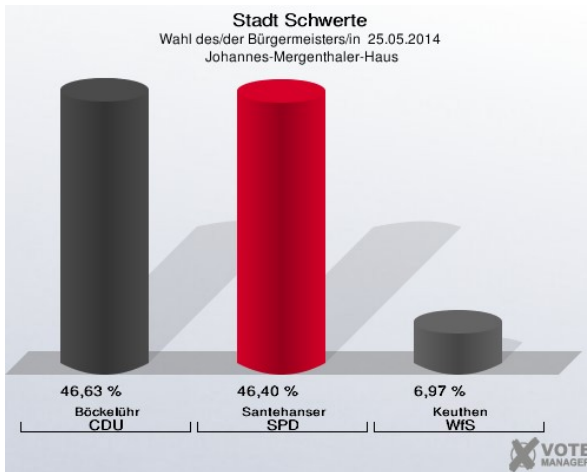

Johannes-Mergenthaler-Haus - Liethstraße 4 (Stimmbezirk: 7120)