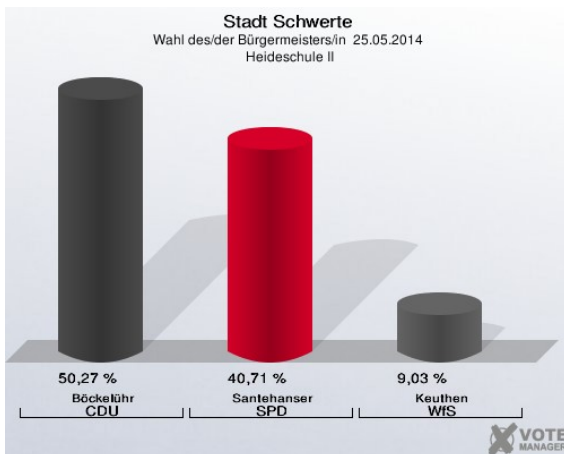

Heideschule II – Heidestr. 77 (Stimmbezirk: 7052)