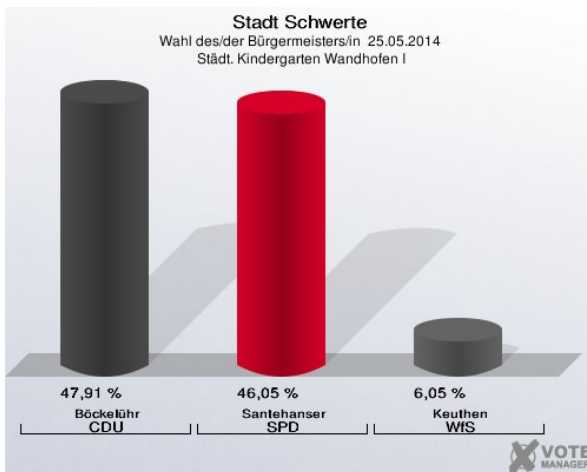

Städt. Kindergarten Wandhofen I - Am Kindergarten 8 (Stimmbezirk: 7141)