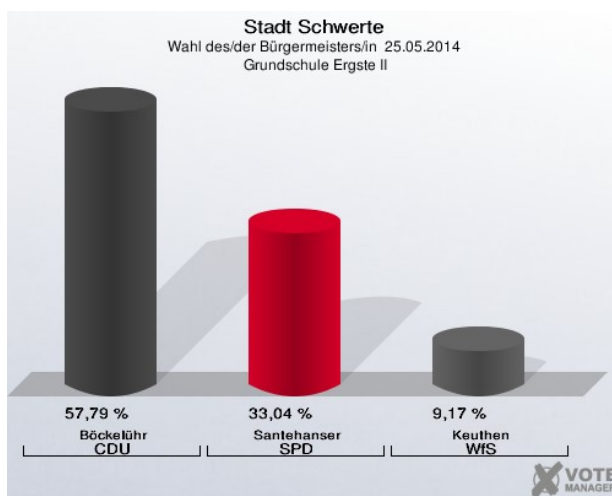

Grundschule Ergste II - Kirchstraße 11 (Stimmbezirk: 7191)