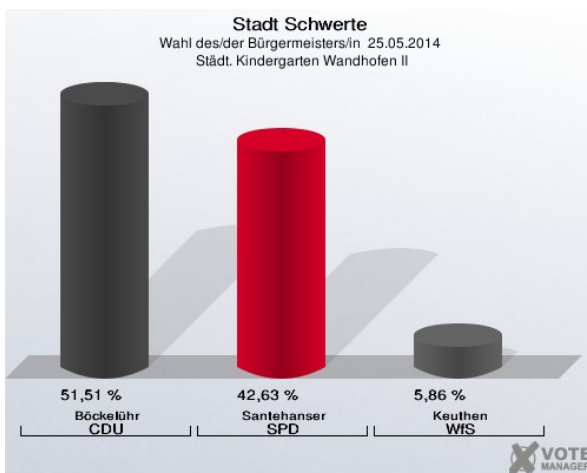

Städt. Kindergarten Wandhofen II - Am Kindergarten 8 (Stimmbezirk: 7142)