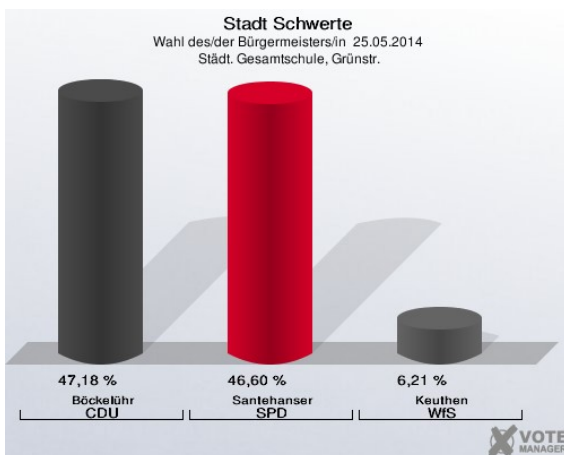

Städt. Gesamtschule Schwerte - Grünstr. 70 (Stimmbezirk: 7032)