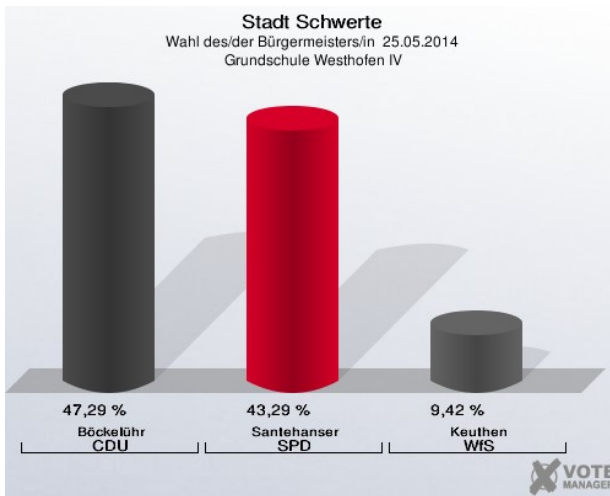

Grundschule Westhofen IV - Meiner Weg 8 (Stimmbezirk: 7162)