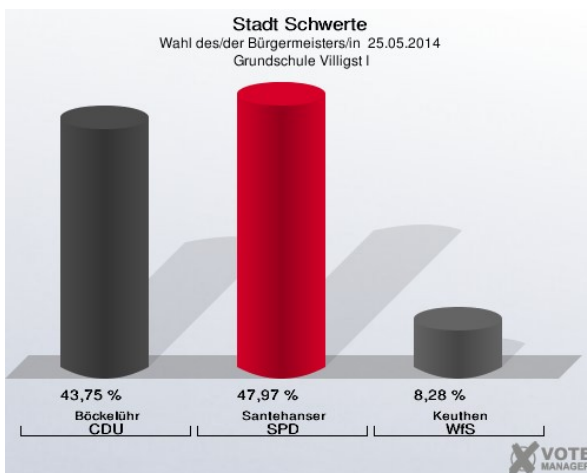

Grundschule Villigst I - Schulstraße 12 (Stimmbezirk: 7131)