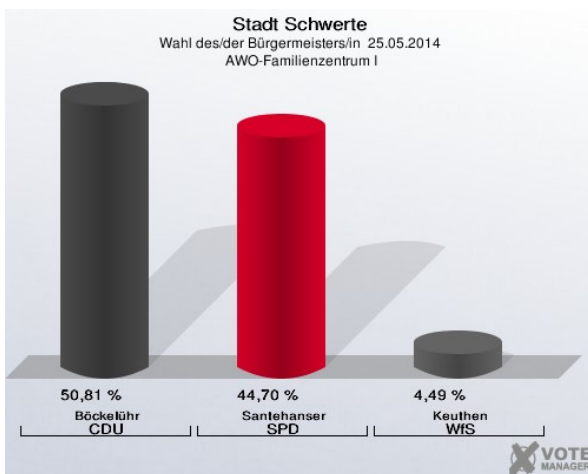

AWO-Familienzentrum I - Westhellweg 218 (Stimmbezirk: 7091)