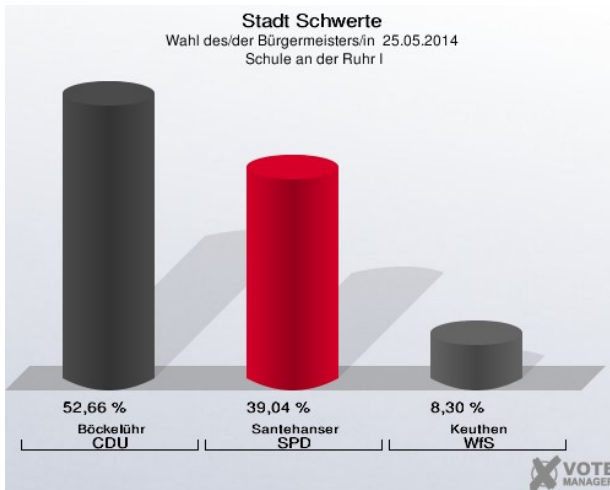

Schule an der Ruhr I - Am Derkmannstück 29 (Stimmbezirk: 7171)