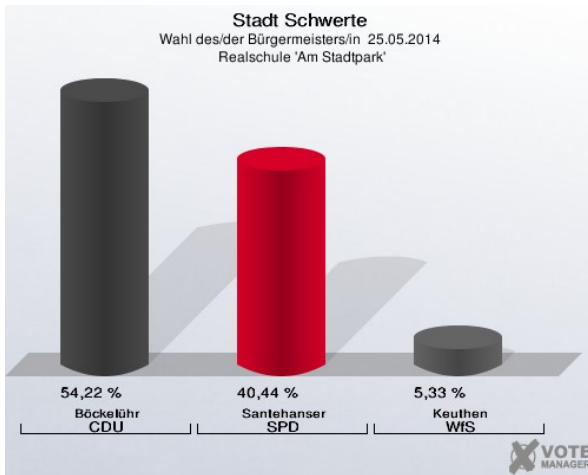

Realschule Am Stadtpark - Am Stadtpark 1 (Stimmbezirk: 7082)