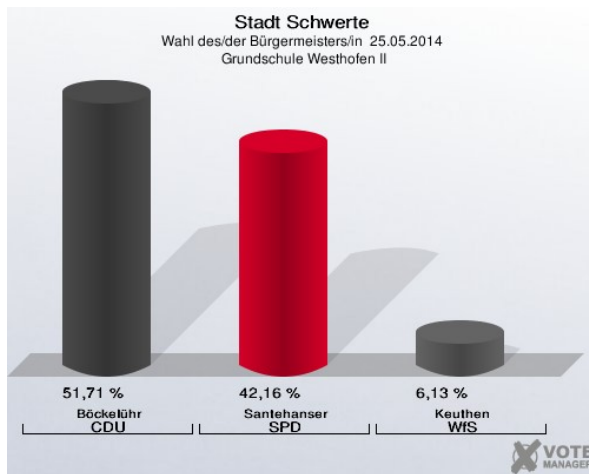

Grundschule Westhofen II - Meiner Weg 8 (Stimmbezirk: 7152)