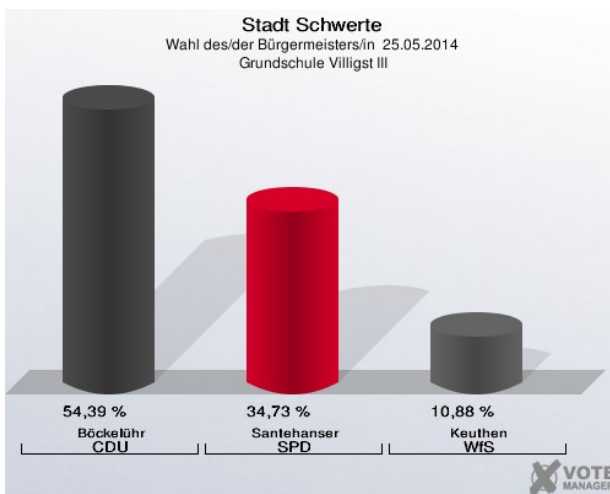

Grundschule Villigst III - Schulstraße 12 (Stimmbezirk: 7172)