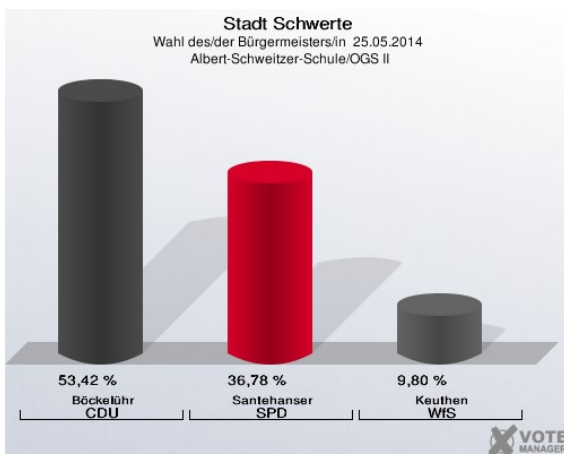

Albert-Schweitzer-Schule/OGS II - Wittekindstraße 20 (Stimmbezirk: 7061)