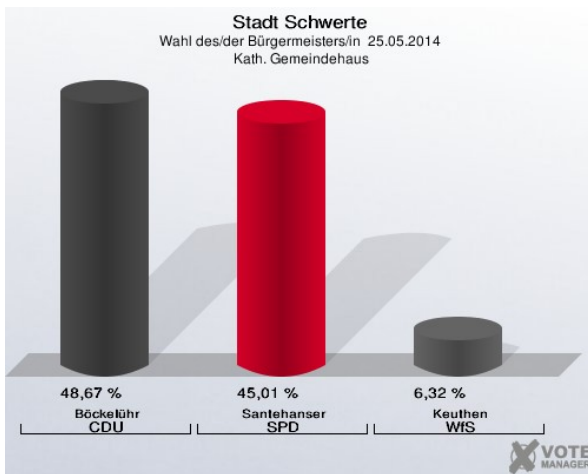

Kath. Gemeindehaus Holzen - Rosenweg 75 (Stimmbezirk: 7100)