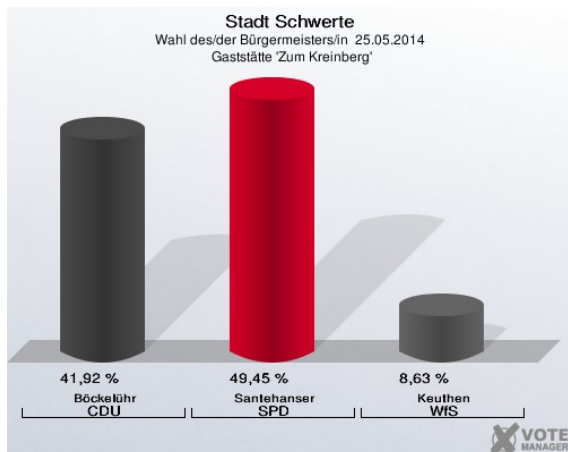

Gaststätte Kreinberg - Lichtendorfer Str. 5 (Stimmbezirk: 7021)