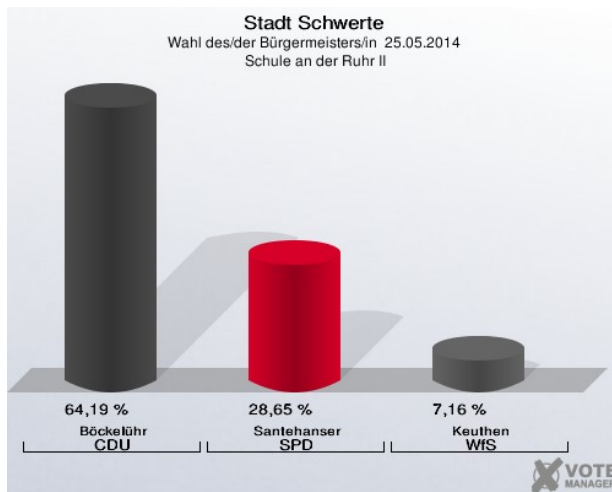

Schule an der Ruhr II - Am Derkmannsstück 29 (Stimmbezirk: 7182)