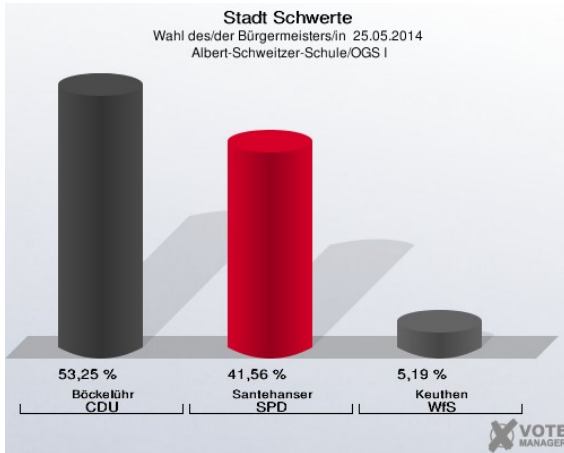

Albert-Schweitzer-Schule/OGS I - Wittekindstraße 20 (Stimmbezirk 7022)