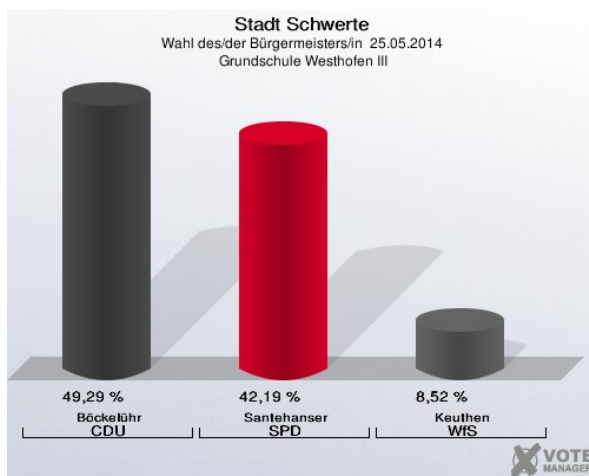

Grundschule Westhofen III - Meiner Weg 8 (Stimmbezirk: 7161)