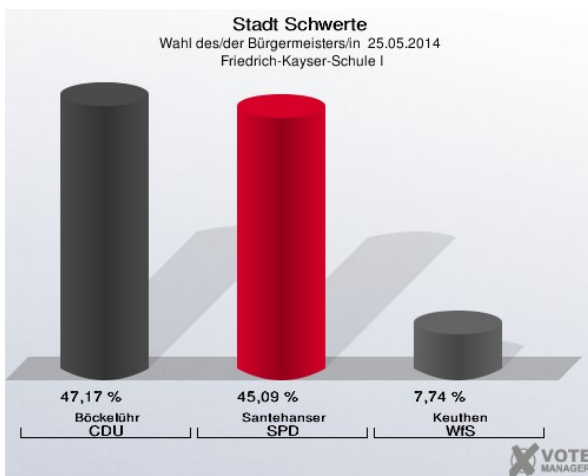

Friedrich-Kayser-Schule I - Eintrachtstraße 10 (Stimmbezirk: 7111)