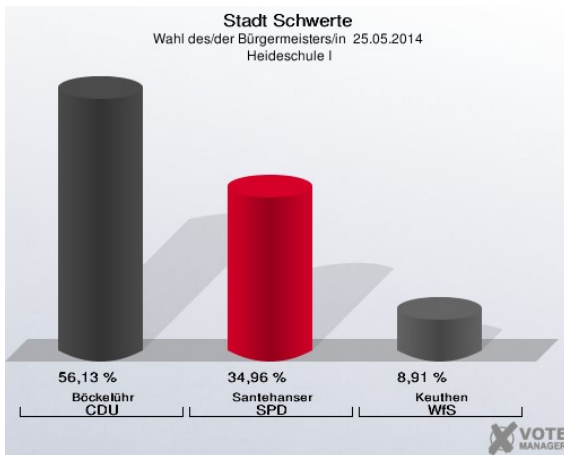

Heideschule I - Heidestr. 77 (Stimmbezirk: 7051)