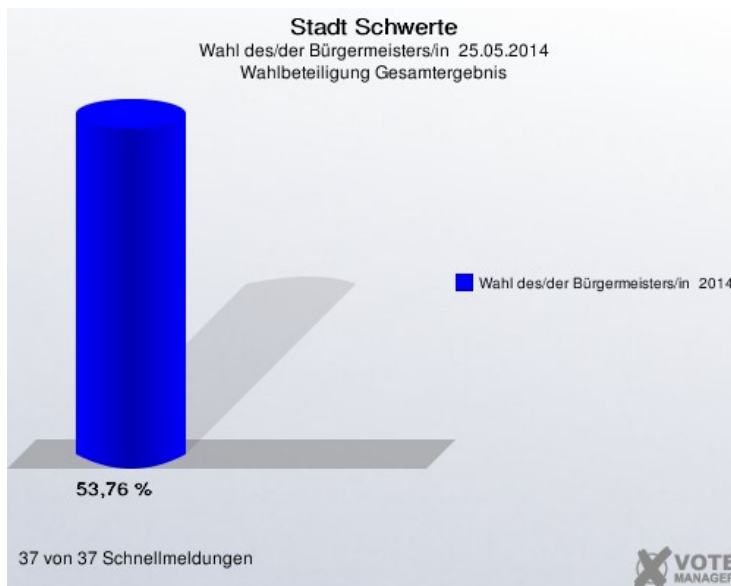

Wahlbeteiligung