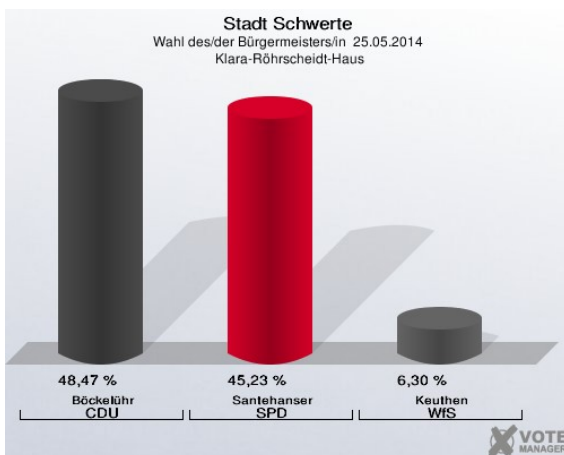

Klara-Röhrscheidt-Haus - Ostbergerstr. 20 (Stimmbezirk: 7042)