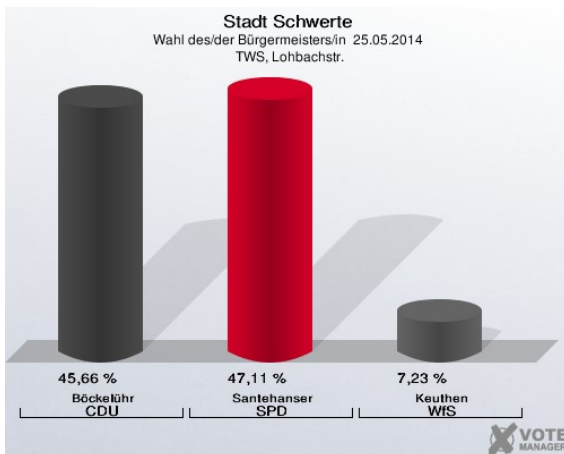

Technologiezentrum TWS - Lohbachstr. 12 (Stimmbezirk: 7041)