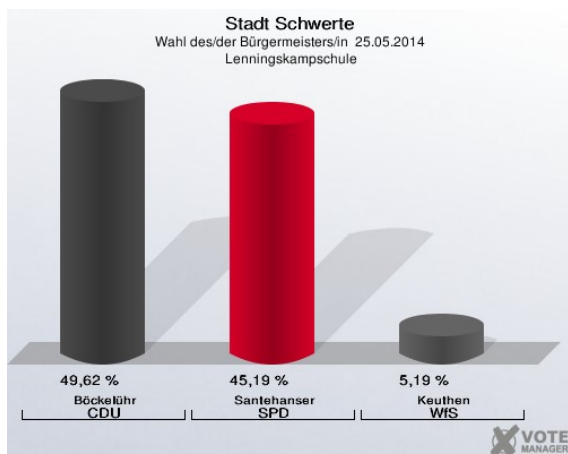

Lenningskampschule - Am Lenningskamp 2 (Stimmbezirk: 7072)