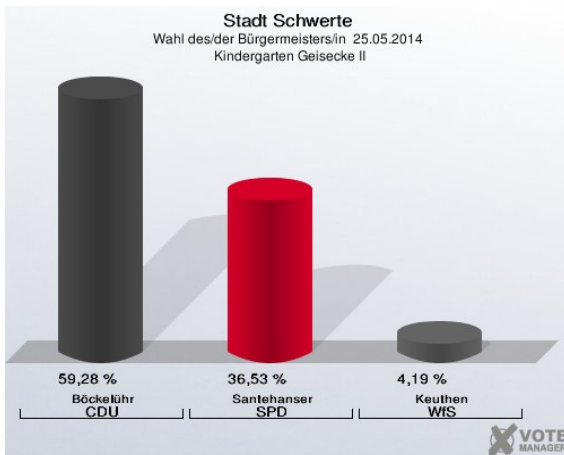

Kindergarten Geisecke II - Buschkampweg 35 (Stimmbezirk: 7033)