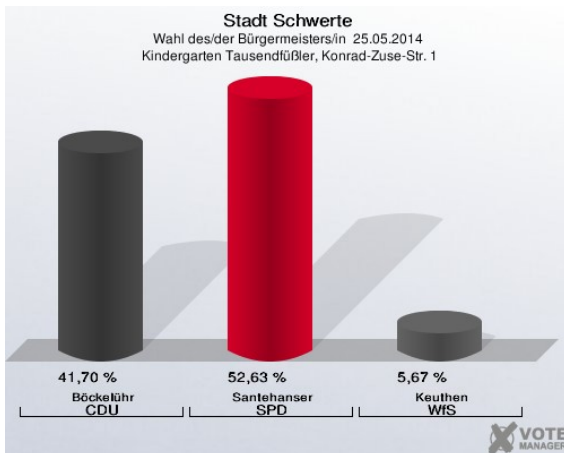

Kindergarten Tausendfüßler - Konrad-Zuse-Str. 1 (Stimmbezirk: 7031)