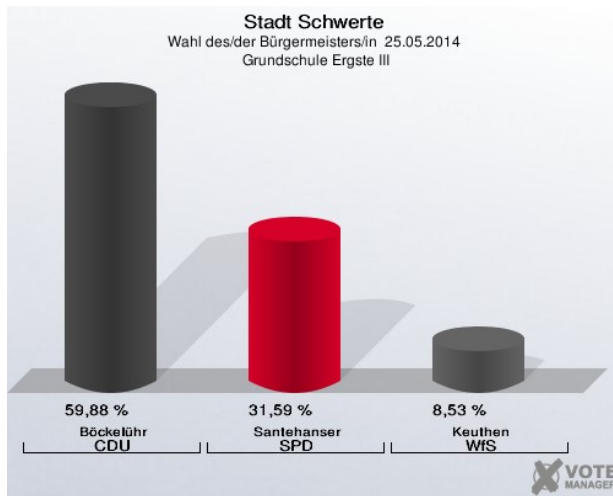

Grundschule Ergste III - Kirchstraße 11 (Stimmbezirk: 7192)