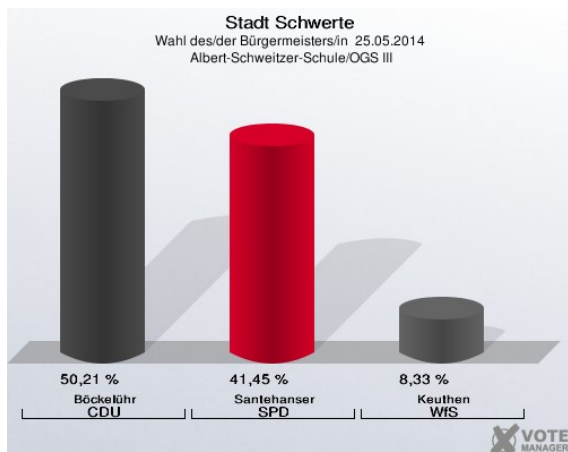

Albert-Schweitzer-Schule/OGS III - Wittekindstraße 20 (Stimmbezirk: 7062)