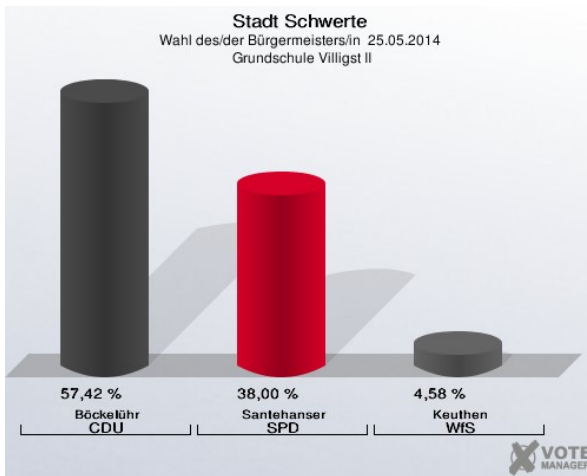

Grundschule Villigst II - Schulstr. 12 (Stimmbezirk: 7132)