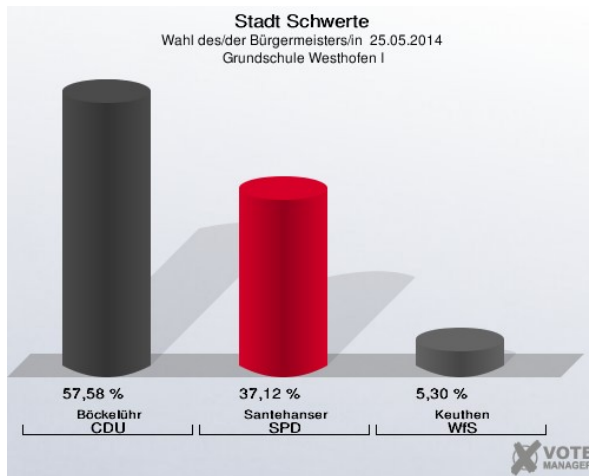

Grundschule Westhofen I - Meiner Weg 8 (Stimmbezirk: 7151)