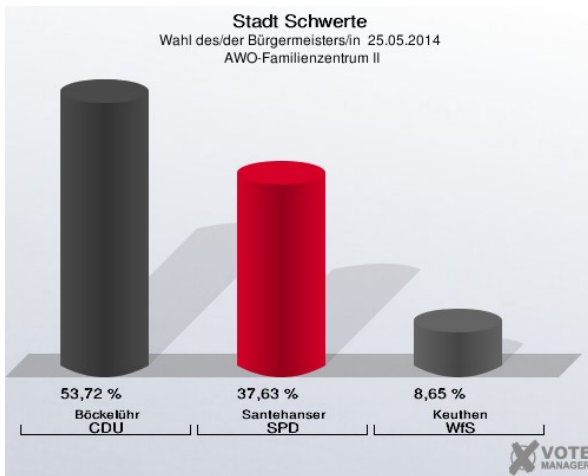

AWO-Familienzentrum II - Westhellweg 218 (Stimmbezirk: 7092)