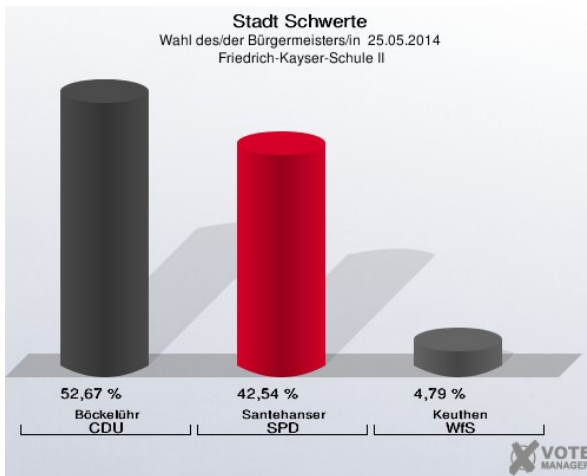

Friedrich-Kayser-Schule II - Eintrachtstraße 10 (Stimmbezirk: 7112)