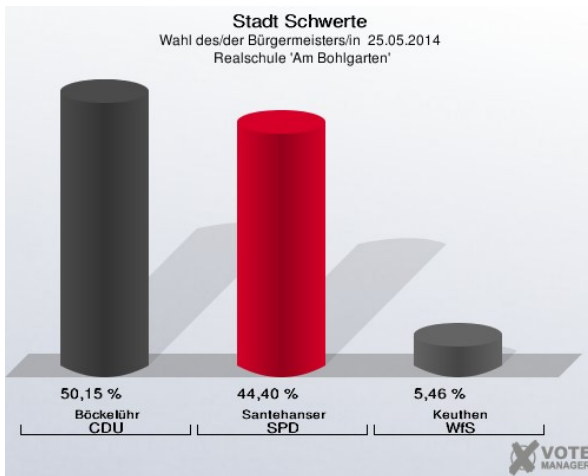

Realschule Am Bohlgarten - Holzener Weg 22 (Stimmbezirk: 7081)