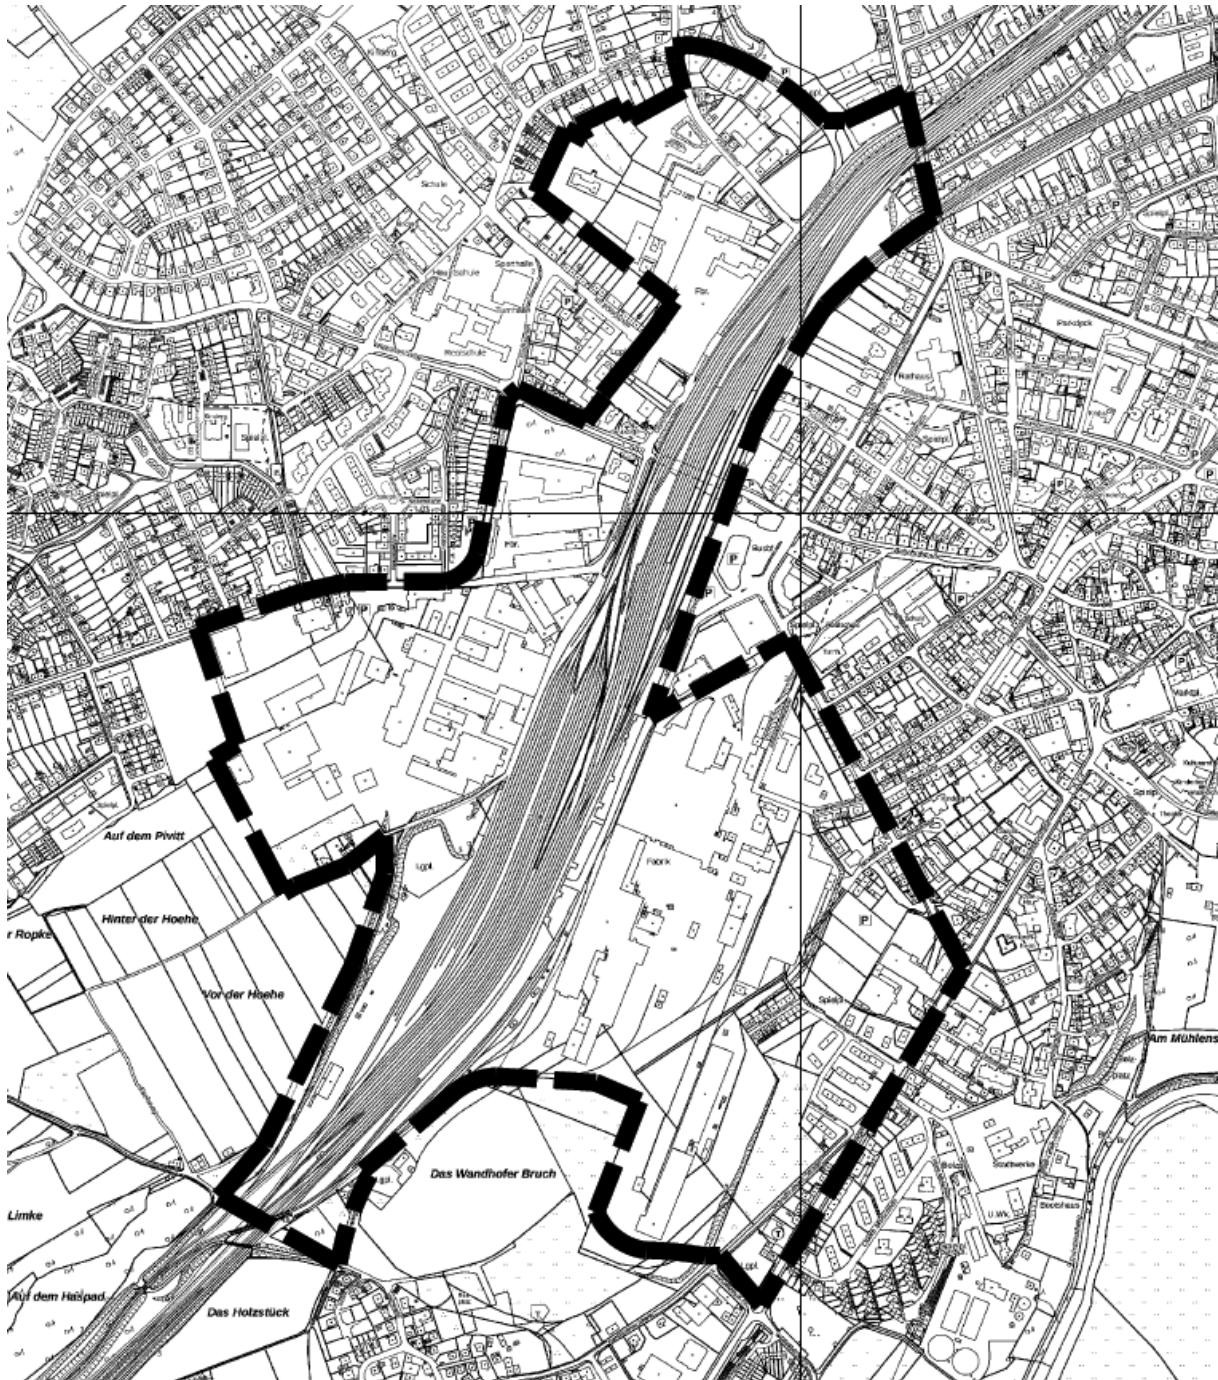

eingreifen zu können. Der Gesetzgeber hat den Kommunen hierzu im Baugesetzbuch (BauGB) explizit das Instrumentarium des „Vorkaufsrechtes“ zur Verfügung gestellt. Gemäß § 25 Abs.1 Nr. 2 BauGB wird daher für das Bahnhofsumfeld eine Satzung über ein besonderes Vorkaufsrecht erlassen.

**Räumlicher Geltungsbereich
als Anlage 1 zur Satzung der Stadt Schwerte
über ein besonderes Vorkaufsrecht nach § 25 BauGB im Bahnhofsumfeld (Vorkaufsrechtssat-
zung) vom 04.12.2020**

ohne Maßstab